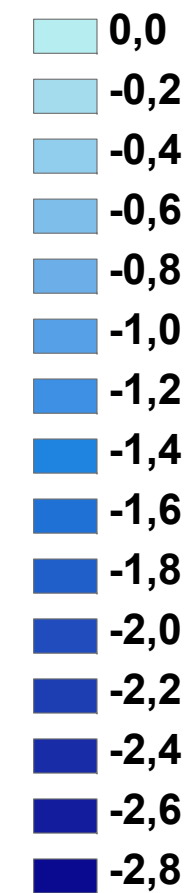

# Mönchsee

## Legende

Tiefe in m, z. B.:

0,0 = 0,0 bis < 0,2 m tief  
-0,2 = 0,2 bis < 0,4 m tief ...

Maximaltiefe: 2,98 m

Quelle: Ministerium für Landwirtschaft, Umwelt und Verbraucherschutz M-V, Seenreferat, 2002