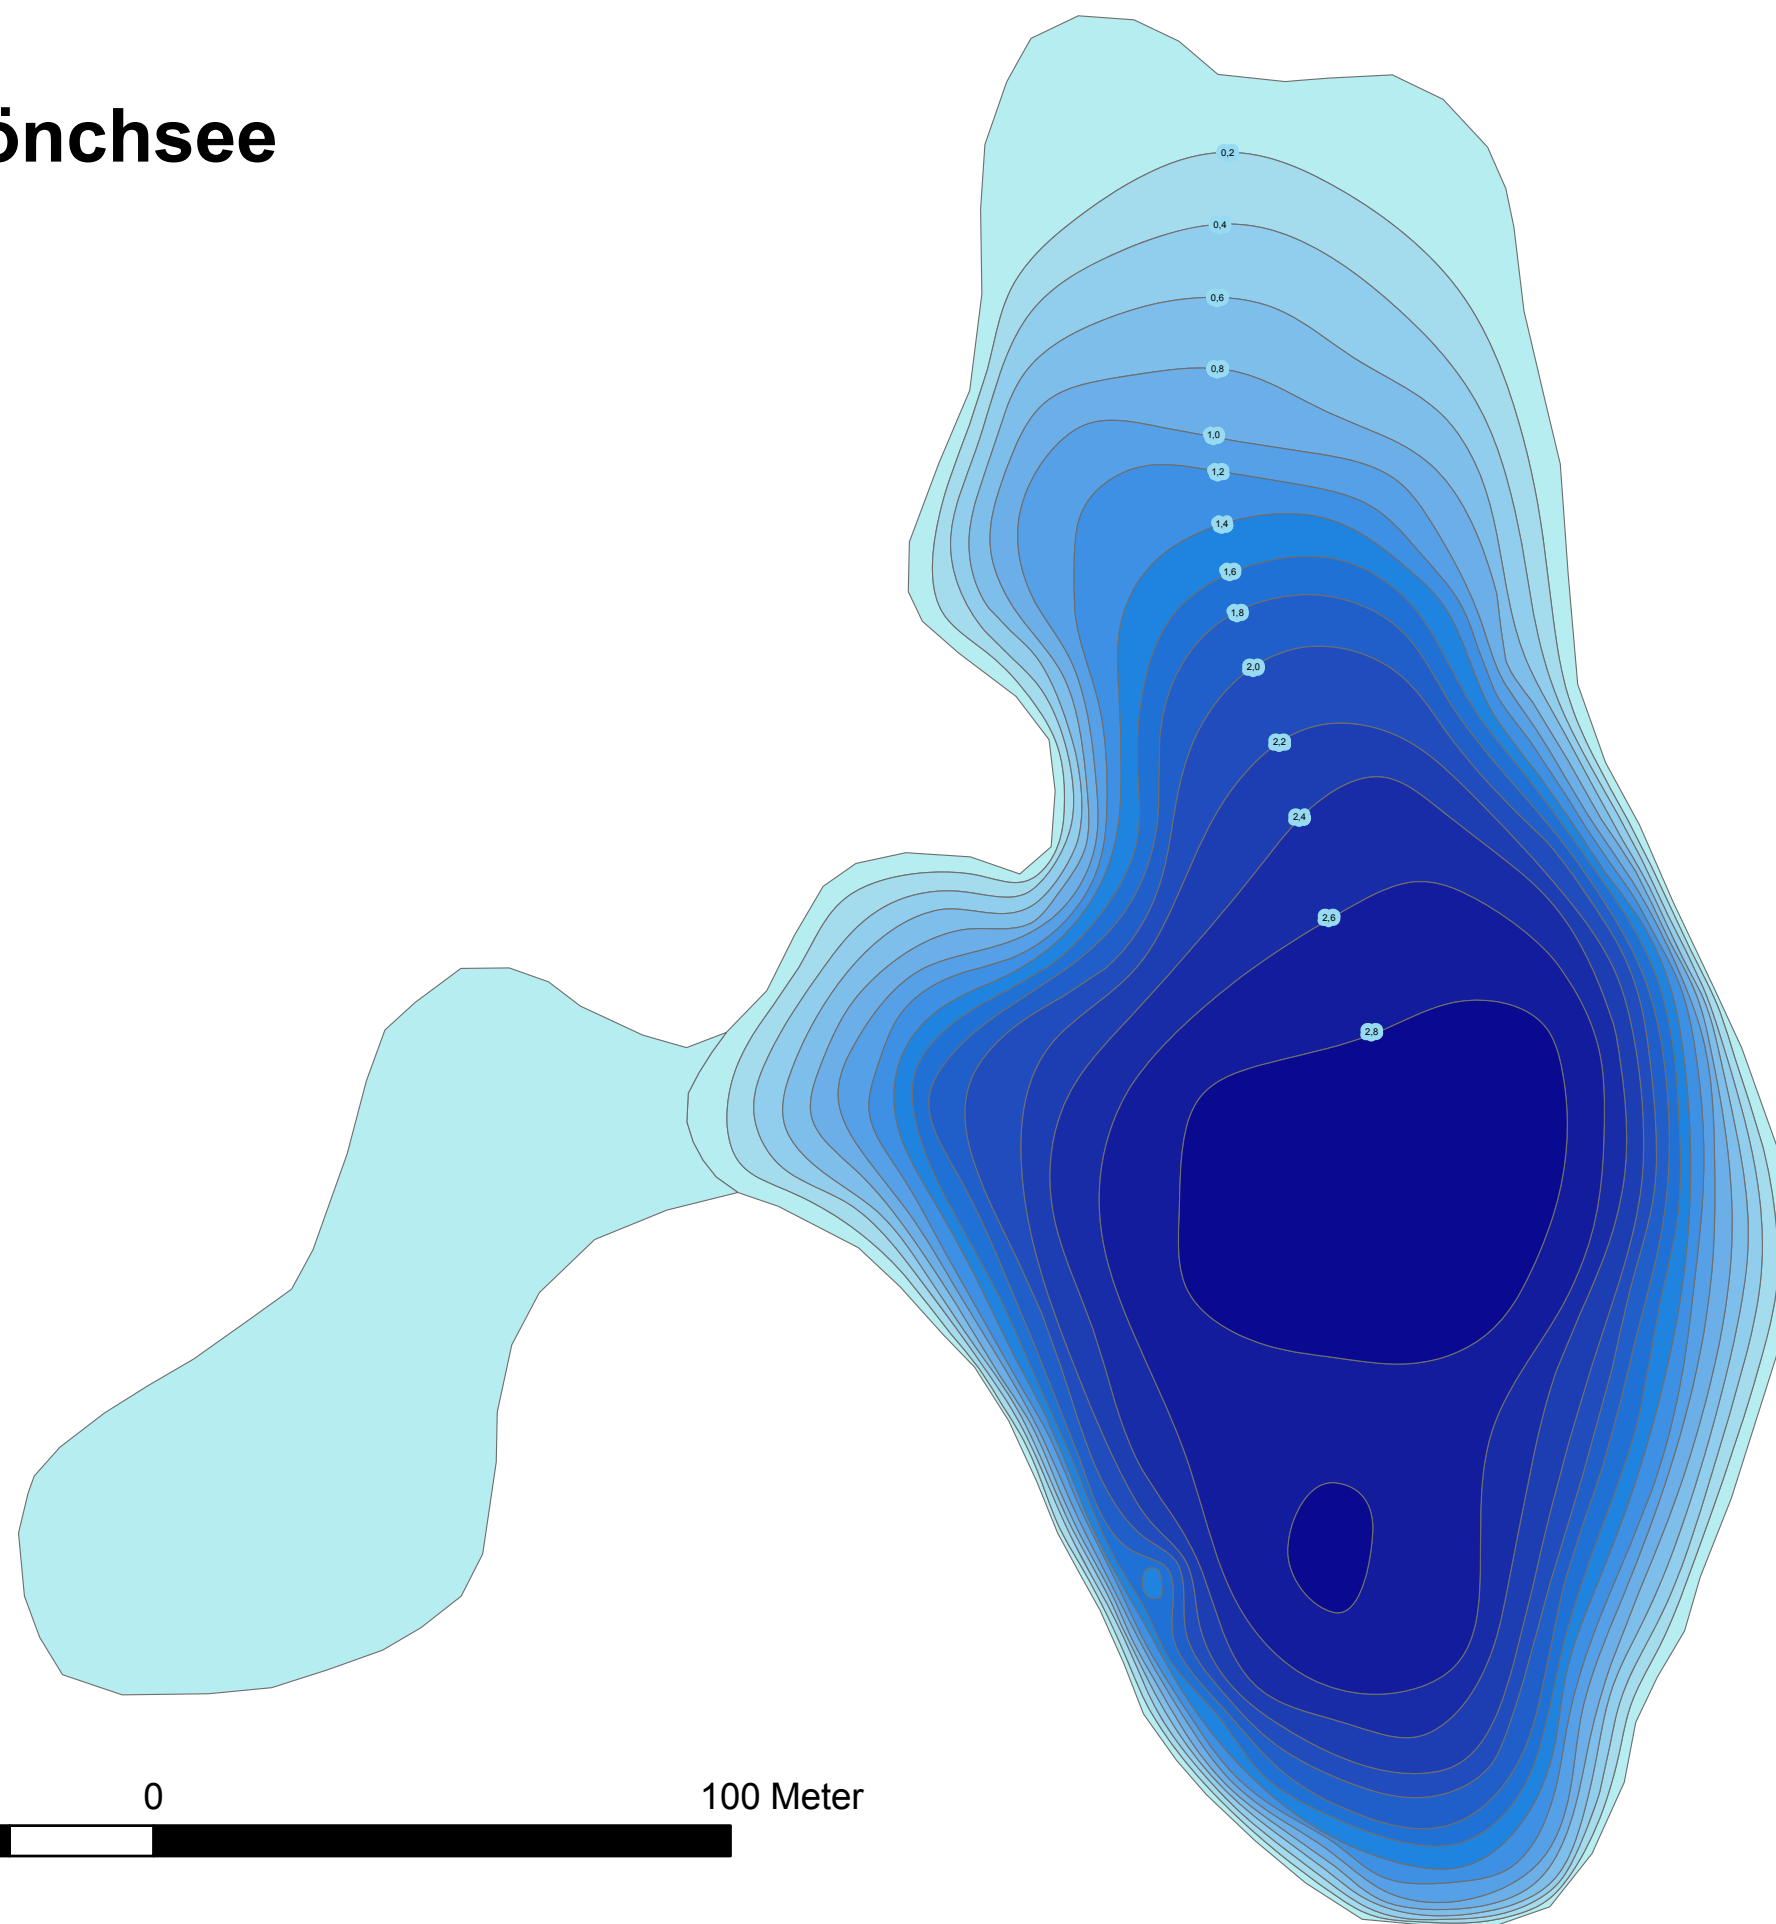

# Mönchsee

## Legende

Tiefe in m, z. B.:

0,0 = 0,0 bis < 0,2 m tief  
-0,2 = 0,2 bis < 0,4 m tief ...

Maximaltiefe: 2,98 m

Quelle: Ministerium für Landwirtschaft, Umwelt und Verbraucherschutz M-V, Seenreferat, 2002