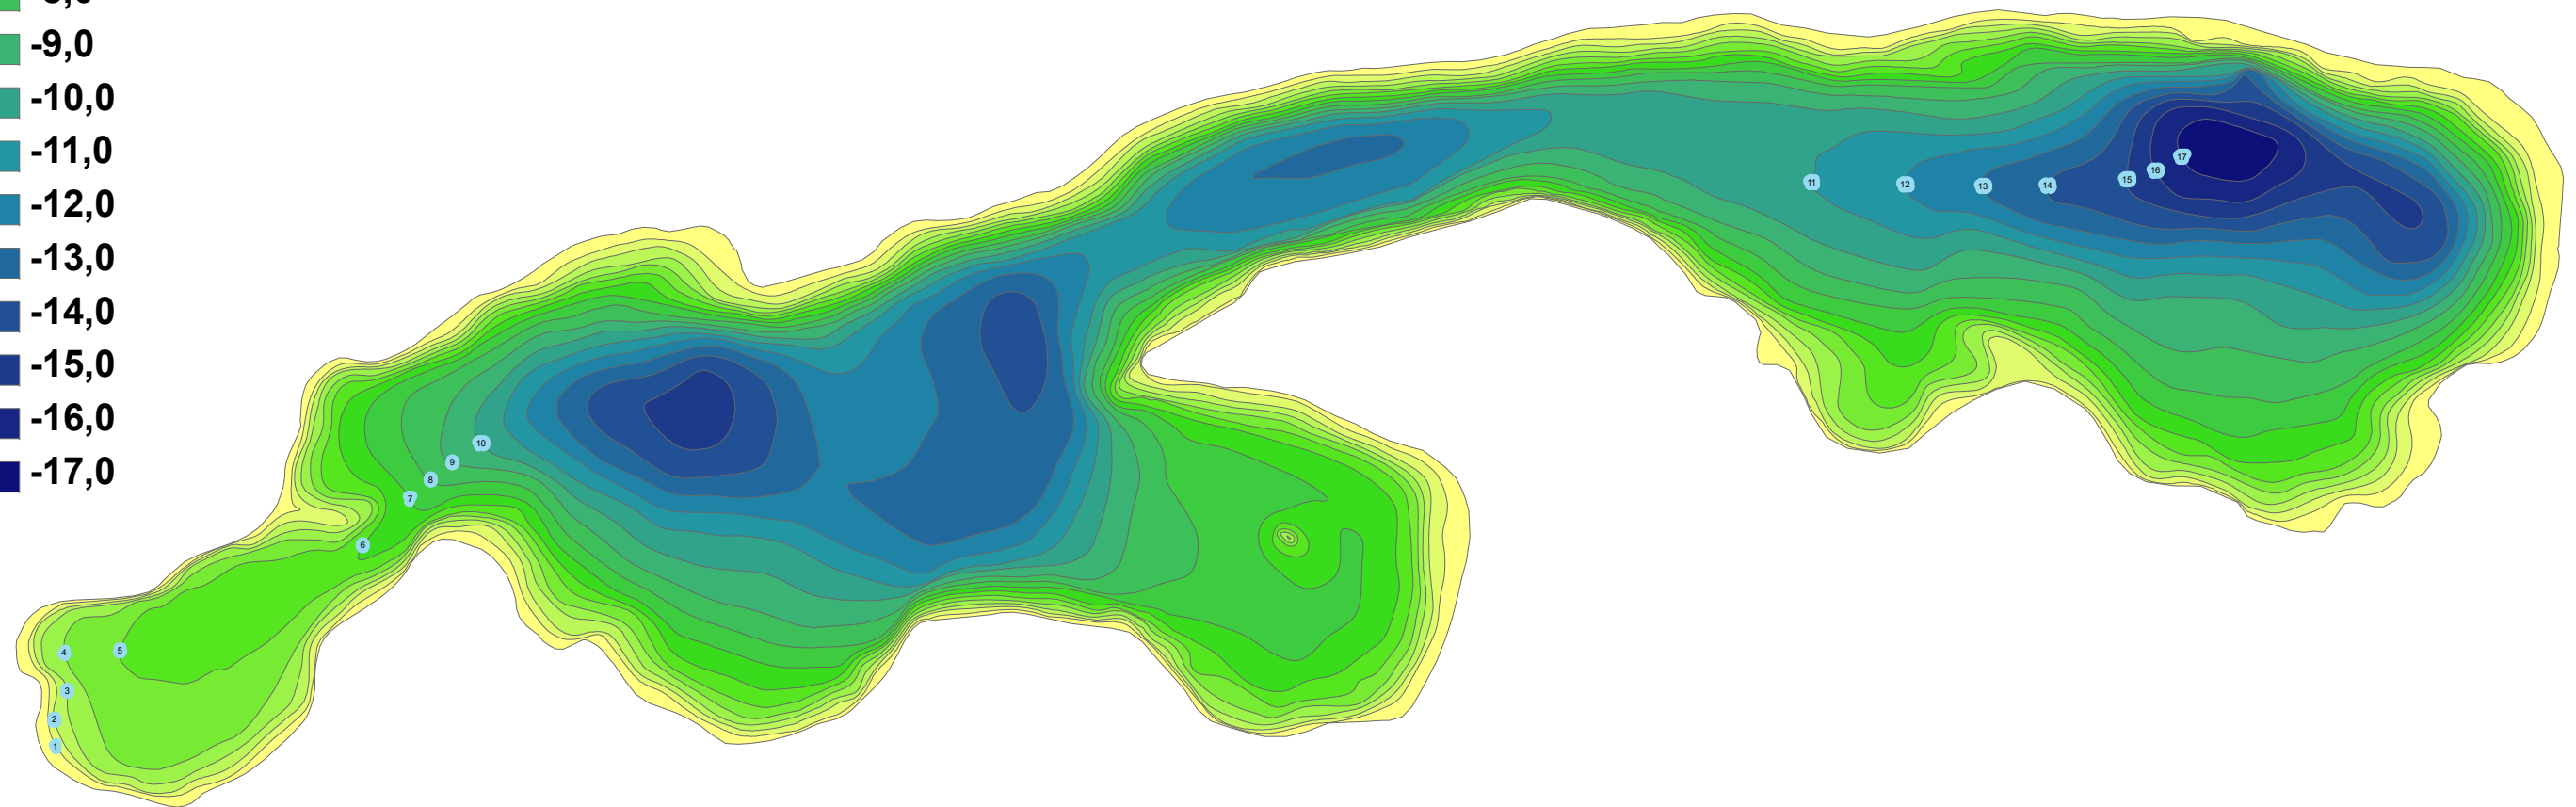

# Keezer See

## Legende

Tiefe in m, z. B.:

0,0 = 0 bis < 1 m tief  
-1,0 = 1 bis < 2 m tief ...

Maximaltiefe: 17,90 m