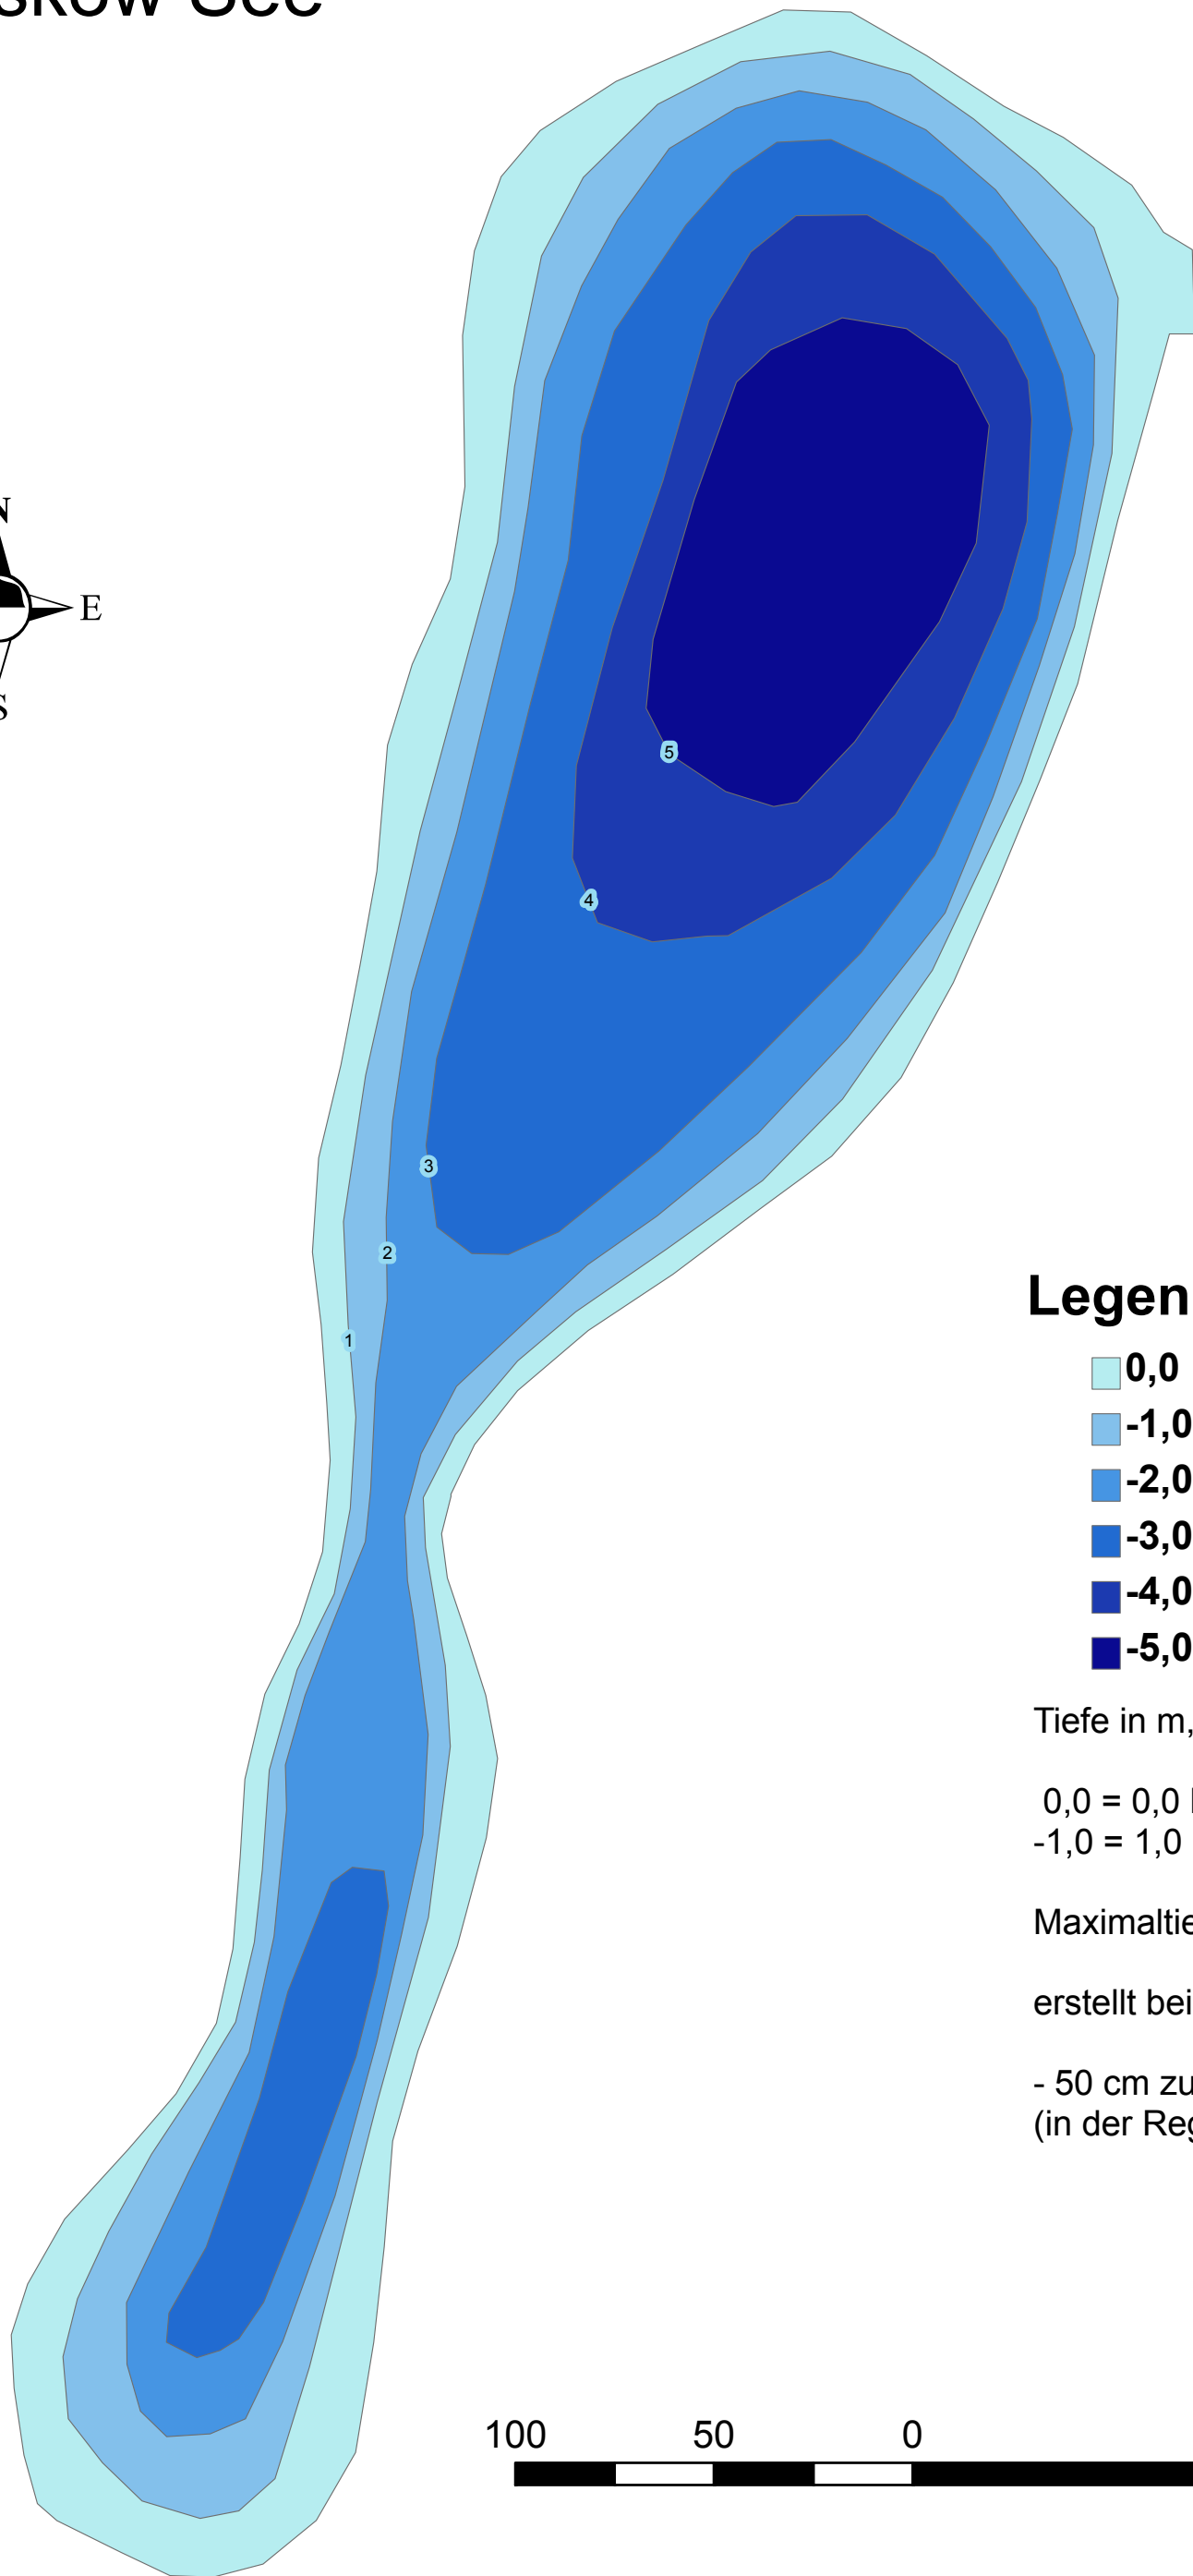

Darskow See

Legende

- 0,0
- 1,0
- 2,0
- 3,0
- 4,0
- 5,0

Tiefe in m, z. B.:

0,0 = 0,0 bis < 1,0 m tief
-1,0 = 1,0 bis < 2,0 m tief ...

Maximaltiefe: 5,55 m

erstellt bei Wasserstand:

- 50 cm zu normal
(in der Regel Frühjahr)

100 50 0 100 Meter