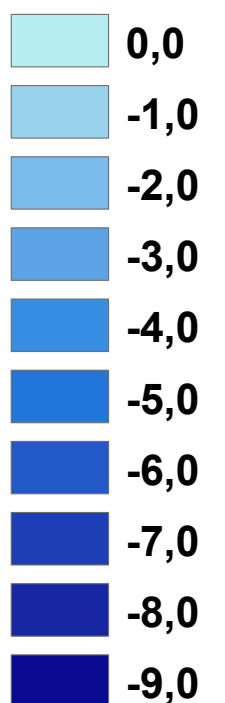

# Biber See (Dinniser See)

## Legende

Tiefe in m, z. B.:

0,0 = 0 bis < 1 m tief  
-1,0 = 1 bis < 2 m tief ...

Maximaltiefe: 9,60 m