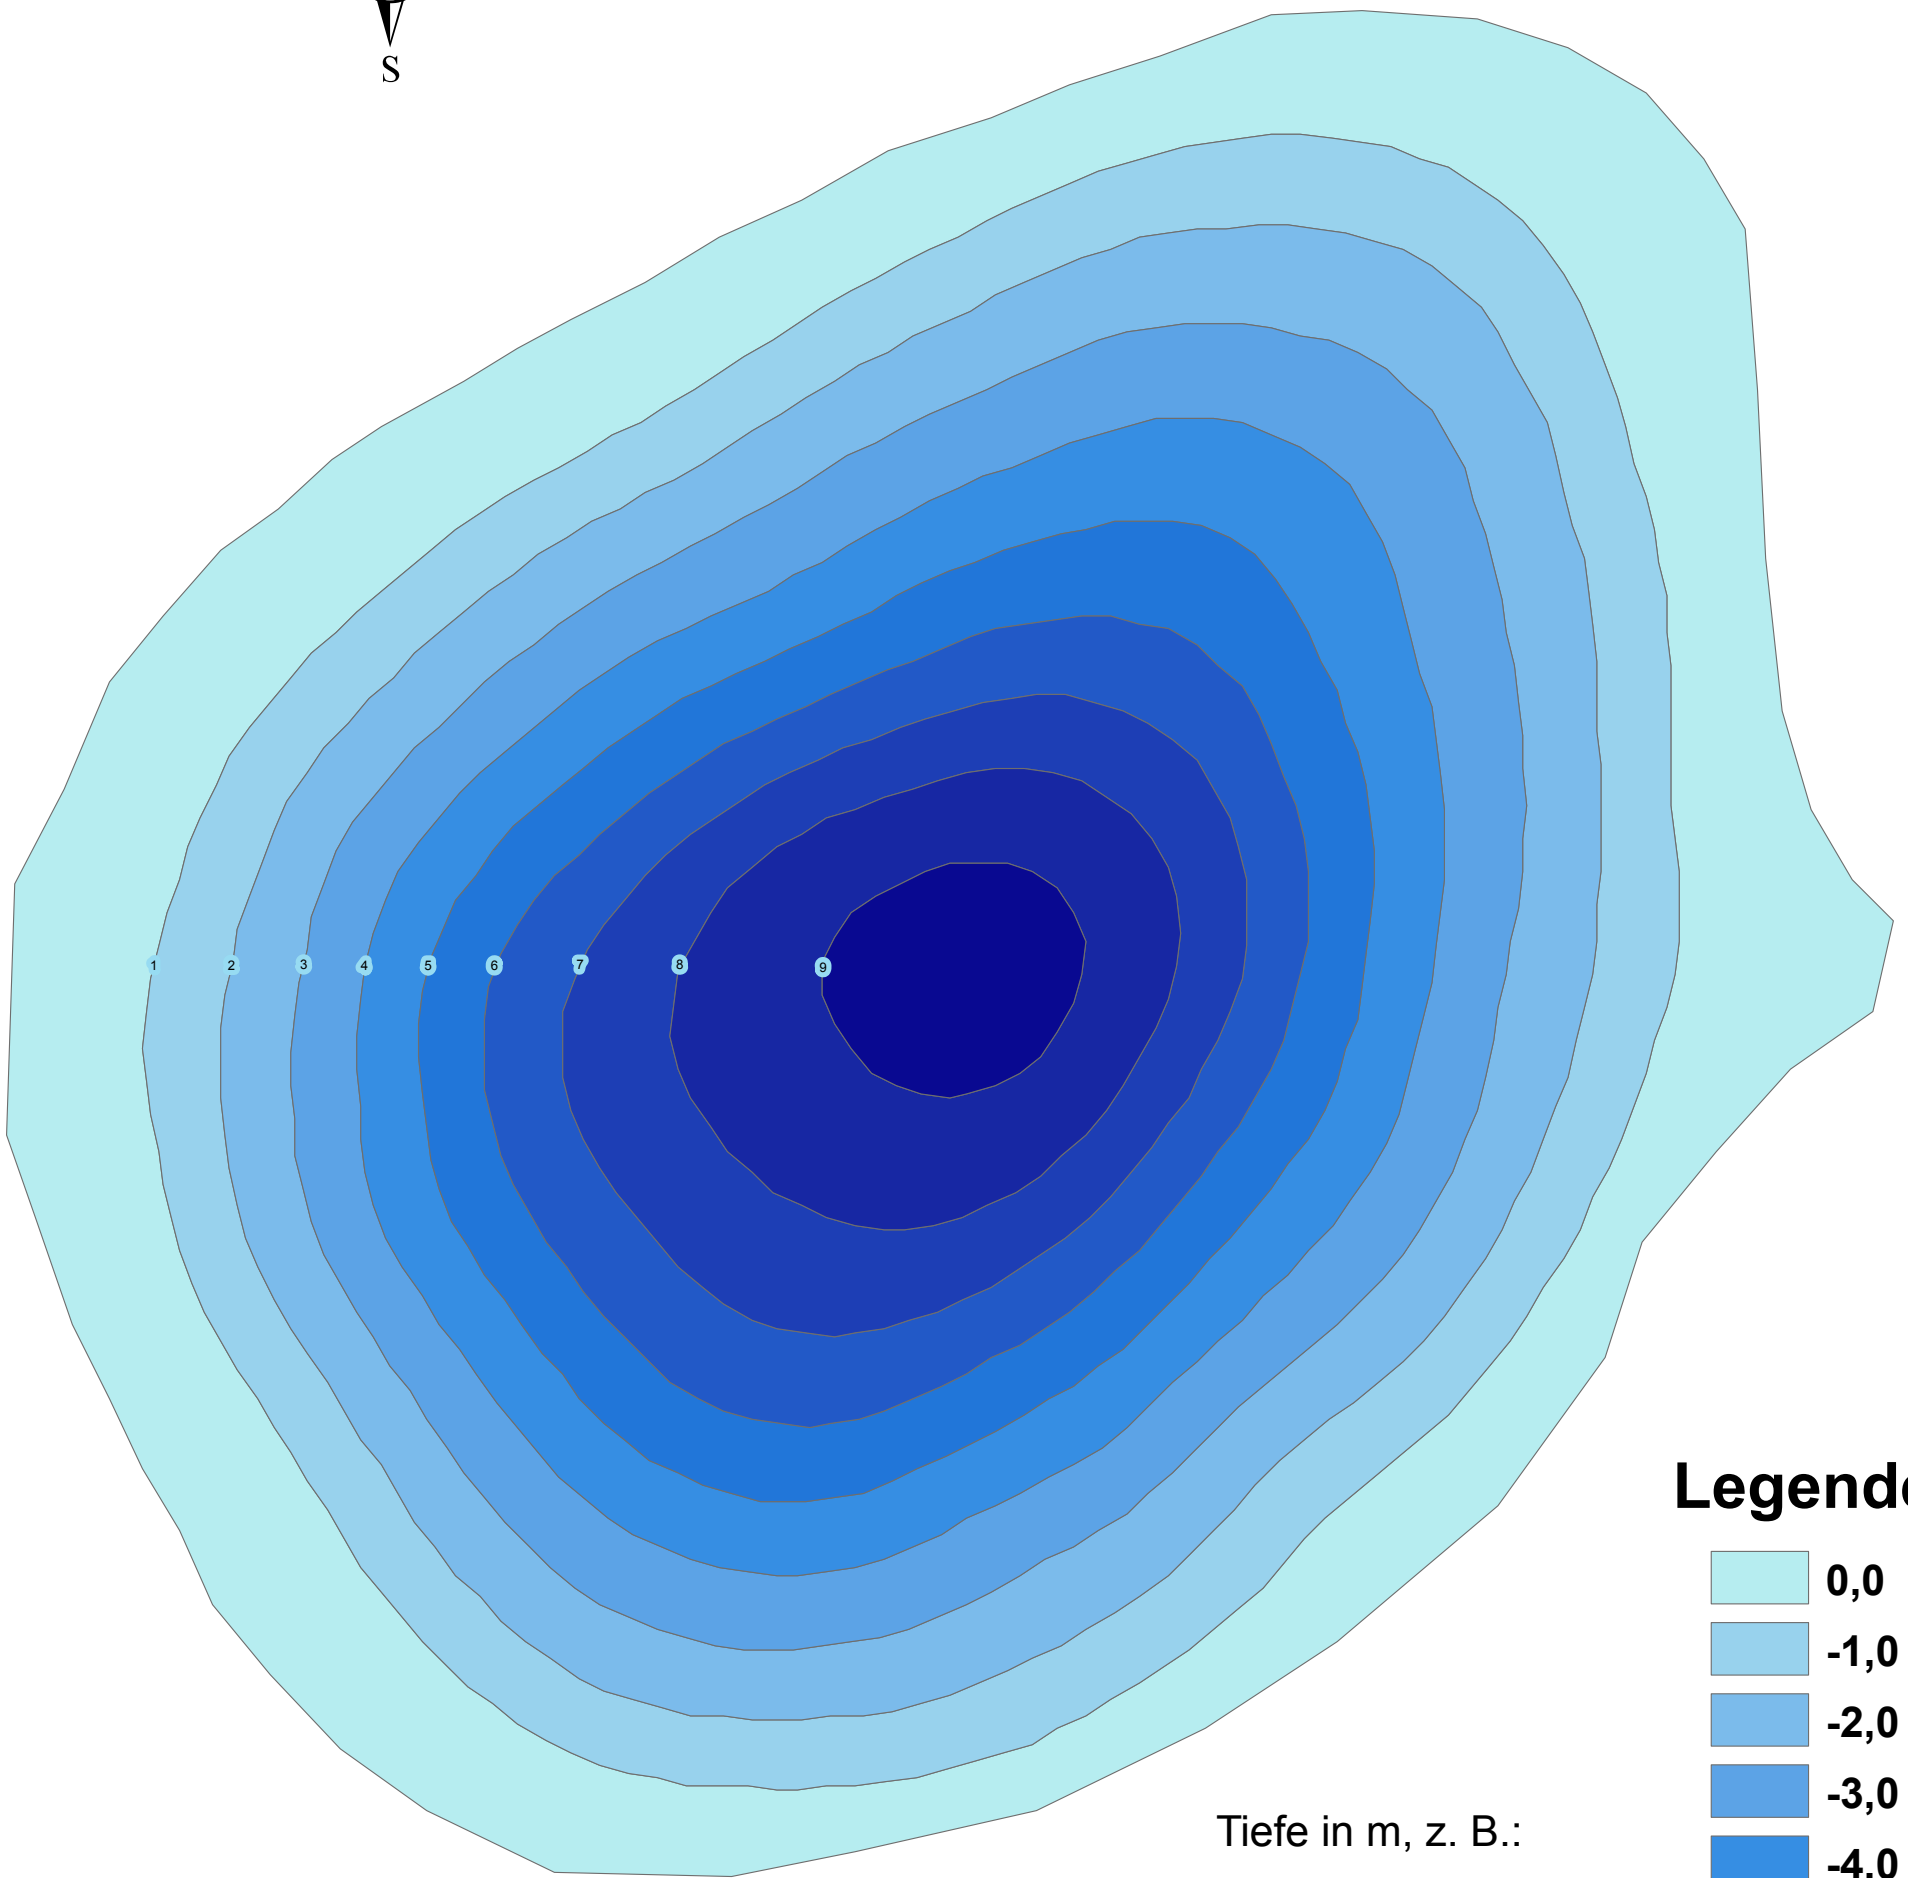

# Biber See (Dinniser See)

## Legende

Tiefe in m, z. B.:

0,0 = 0 bis < 1 m tief  
-1,0 = 1 bis < 2 m tief ...

Maximaltiefe: 9,60 m