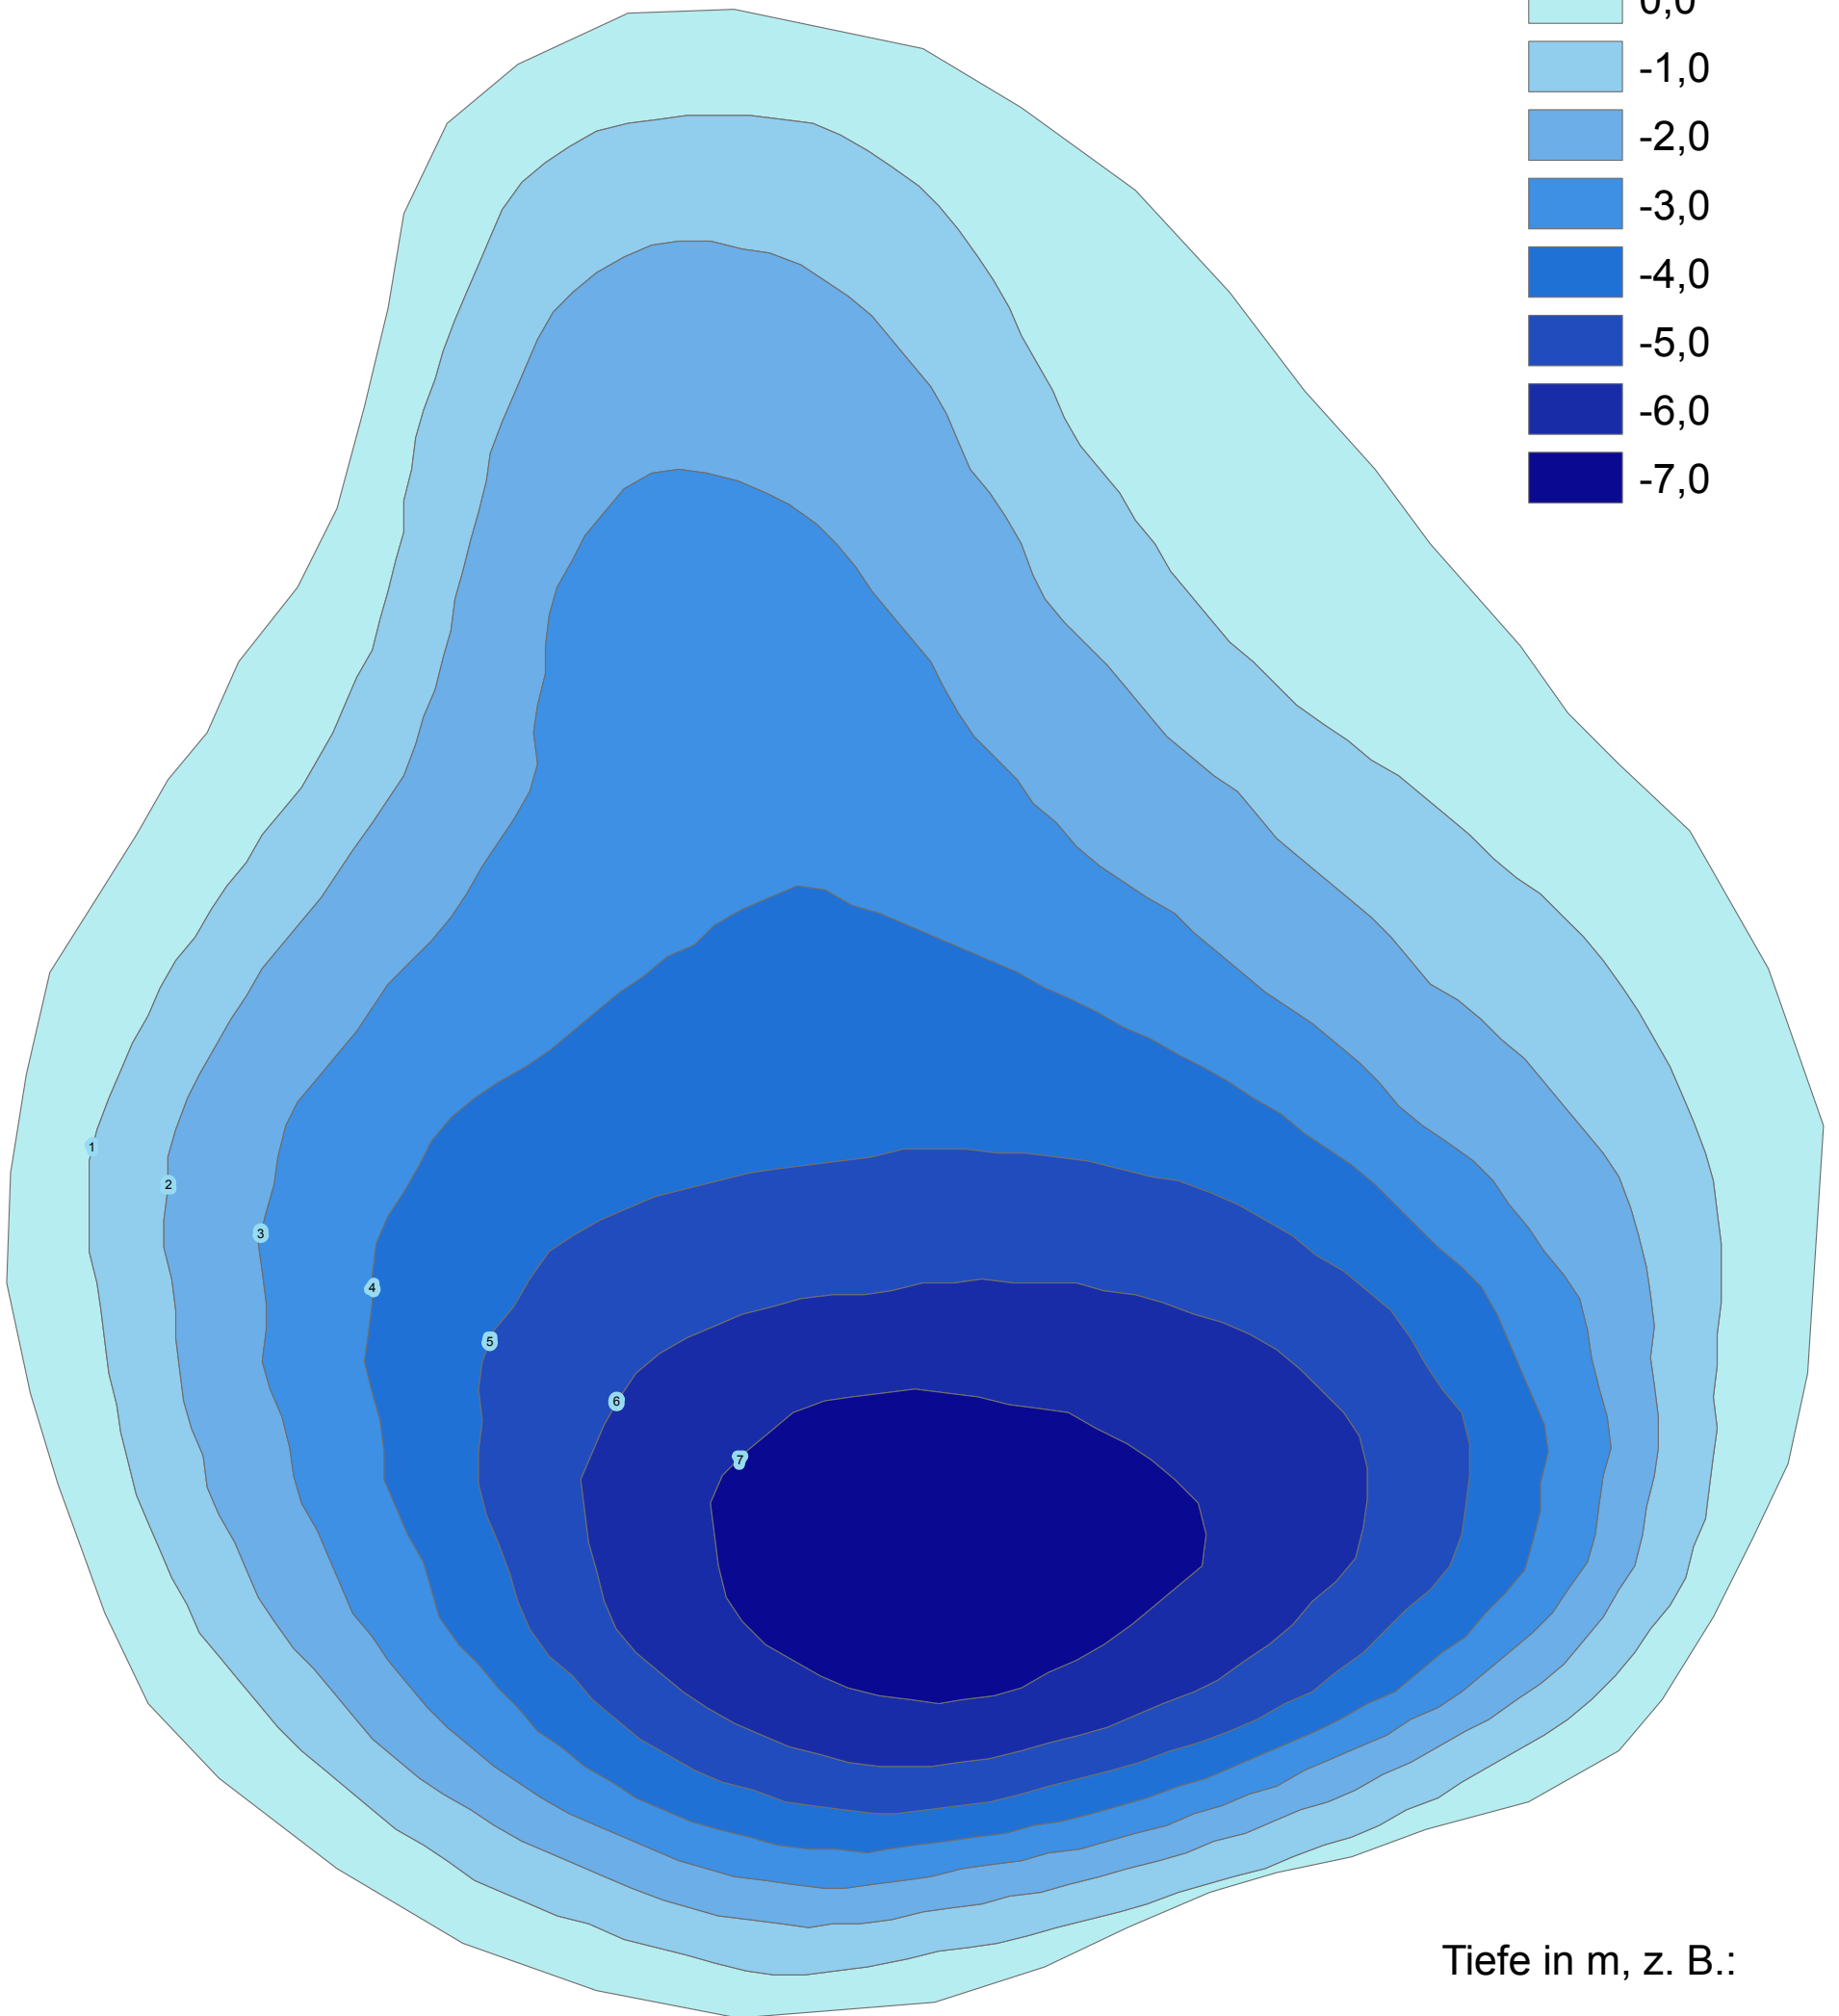

Sydowsee

Legende

Tiefe in m, z. B.:

0,0 = 0 bis < 1 m tief
-1,0 = 1 bis < 2 m tief ...

Maximaltiefe: 8,40 m

50 25 0 50 Meter