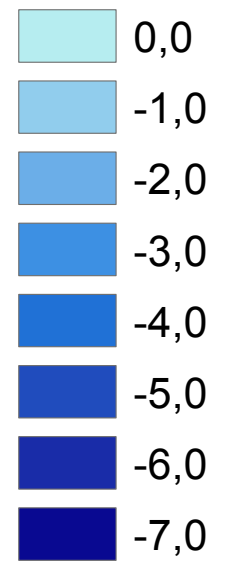

Sydowsee

Legende

Tiefe in m, z. B.:

0,0 = 0 bis < 1 m tief
-1,0 = 1 bis < 2 m tief ...

Maximaltiefe: 8,40 m

50 25 0 50 Meter