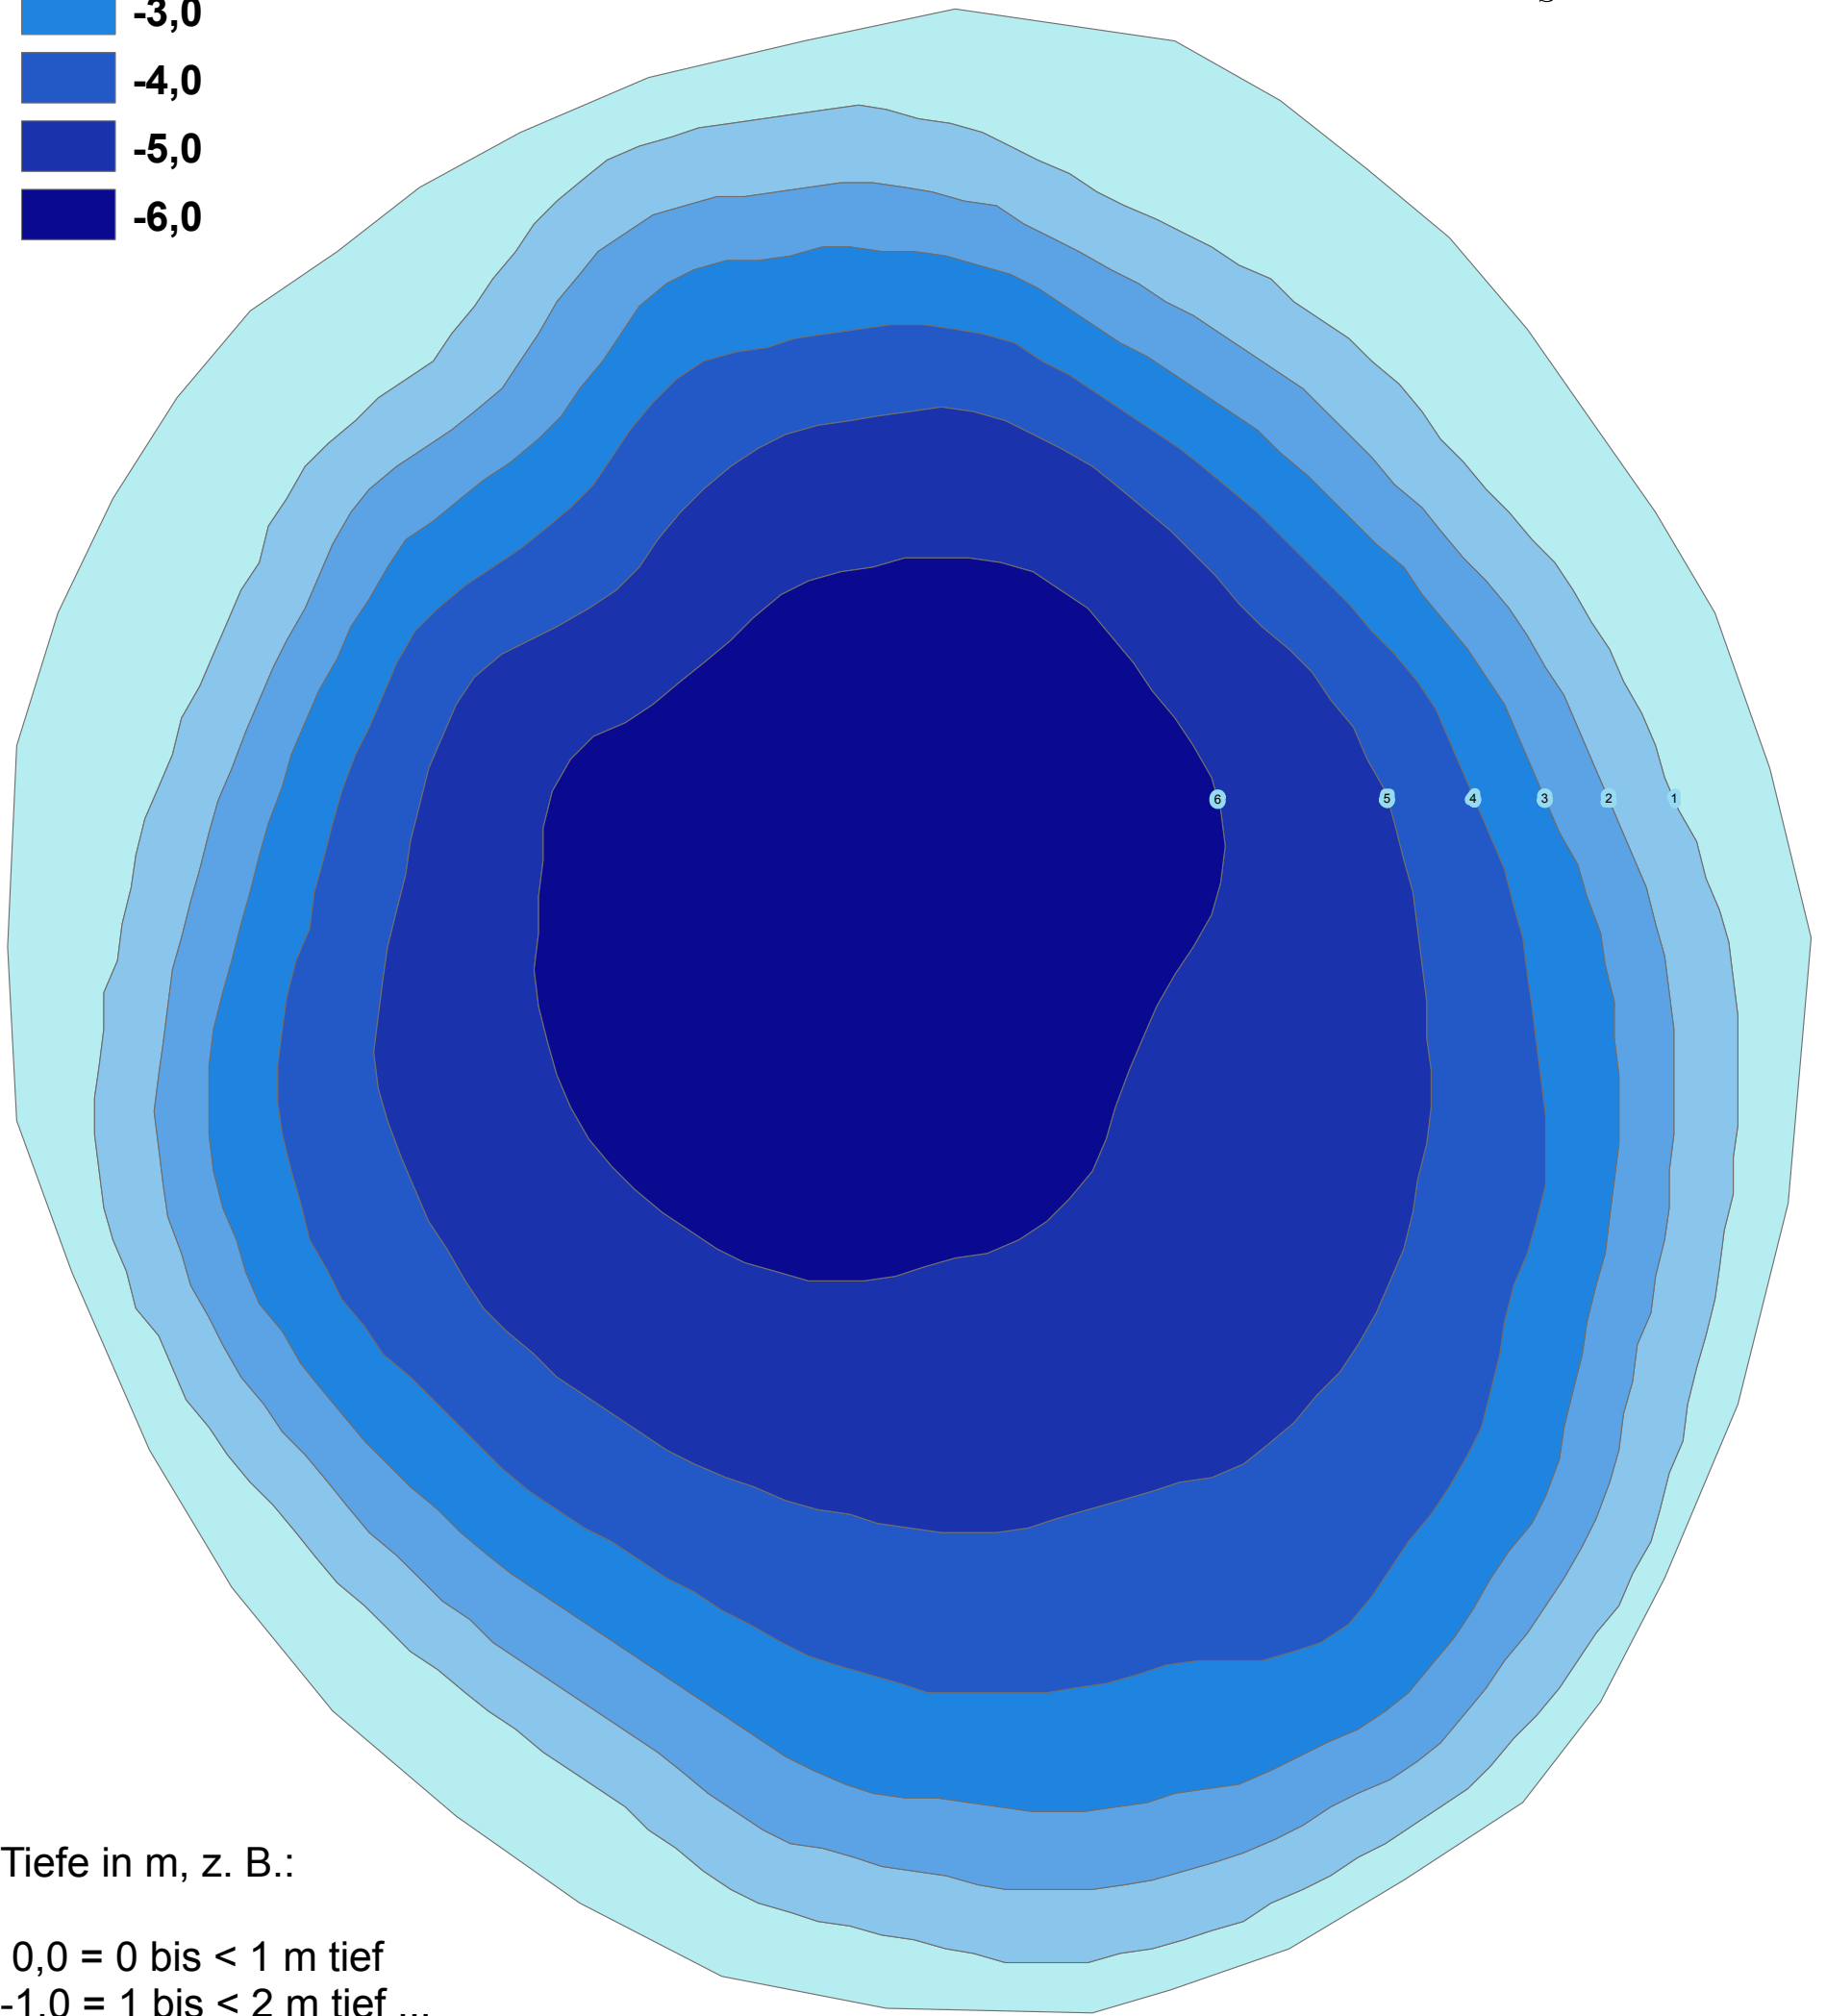

Triensee

Legende

Tiefe in m, z. B.:

0,0 = 0 bis < 1 m tief
-1,0 = 1 bis < 2 m tief ...

Maximaltiefe: 6,80 m

Quelle: Ministerium für Landwirtschaft, Umwelt und Verbraucherschutz M-V, Seenreferat, 2001