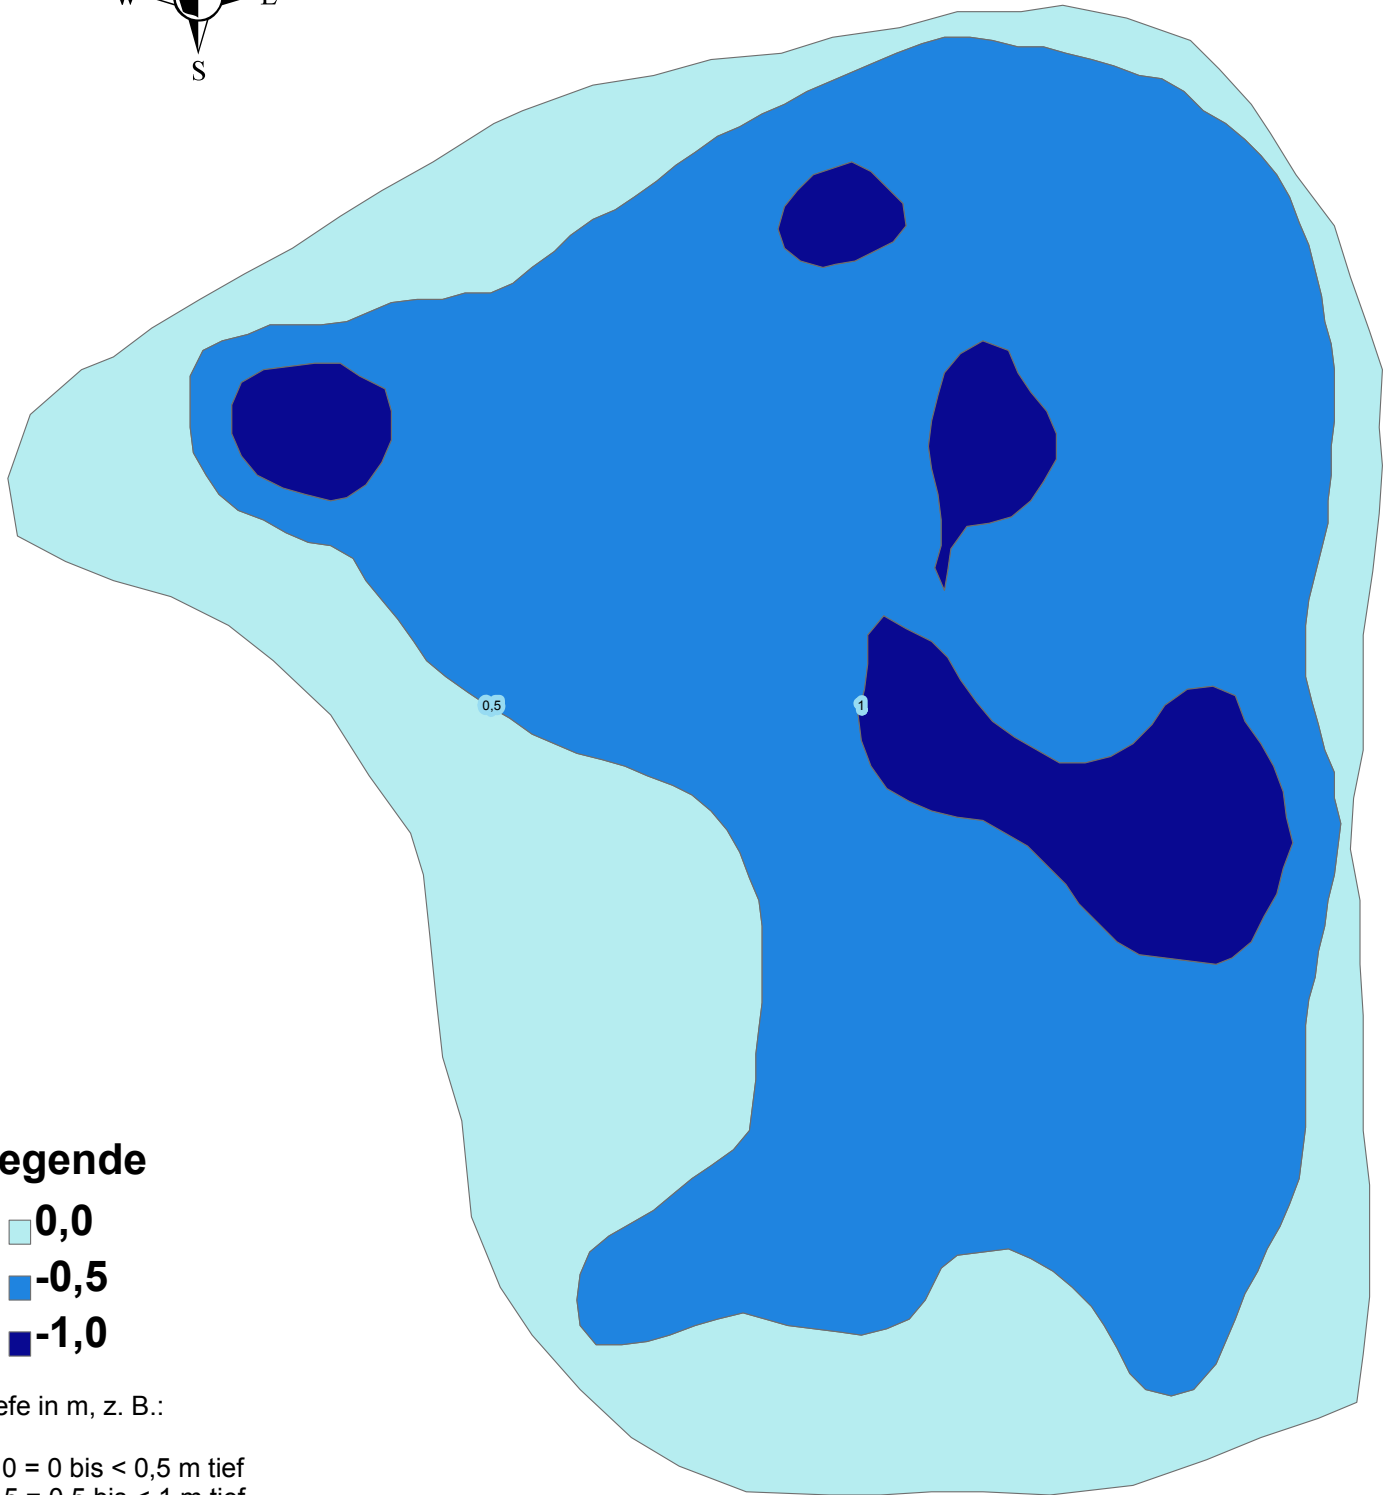

Matgendorfer See (Wall)

Legende

- 0,0
- -0,5
- -1,0

Tiefe in m, z. B.:

0,0 = 0 bis < 0,5 m tief
-0,5 = 0,5 bis < 1 m tief ...

Maximaltiefe: 1,90 m