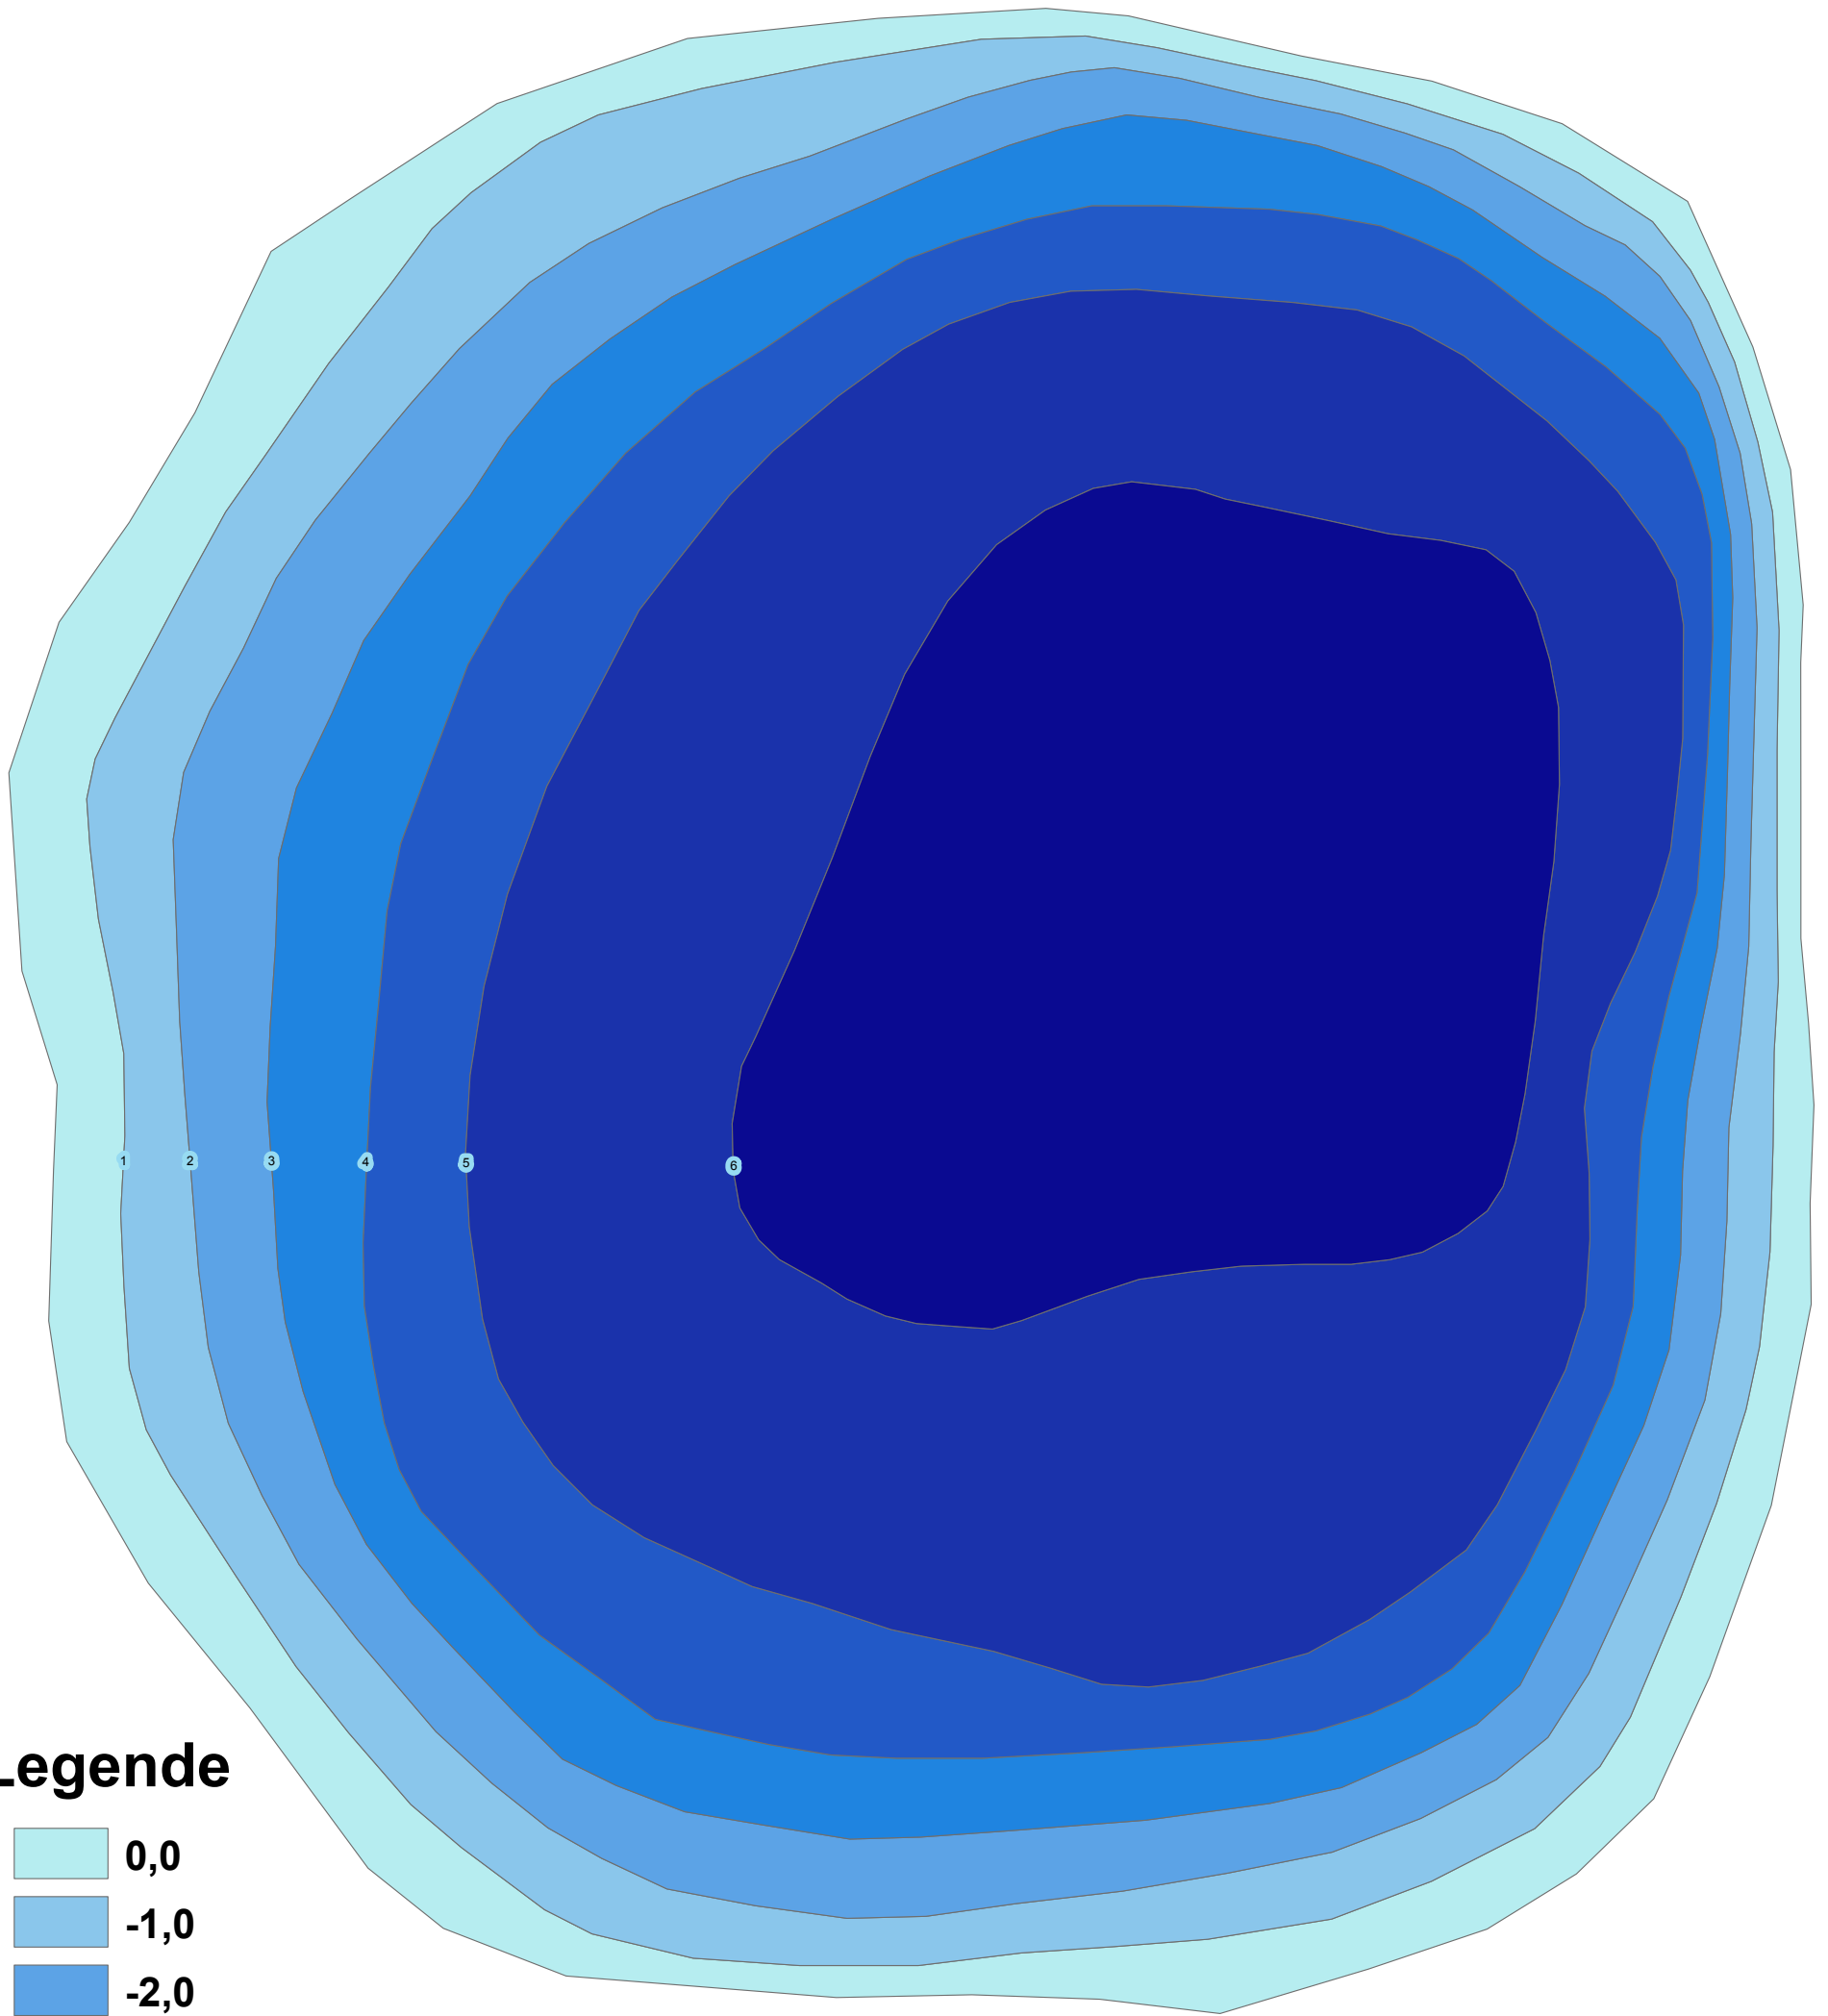

Viersee

Legende

Tiefe in m, z. B.:

0,0 = 0 bis < 1 m tief
-1,0 = 1 bis < 2 m tief ...

Maximaltiefe: 6,58 m

Quelle: Ministerium für Landwirtschaft, Umwelt und Verbraucherschutz M-V, Seenreferat, 2002