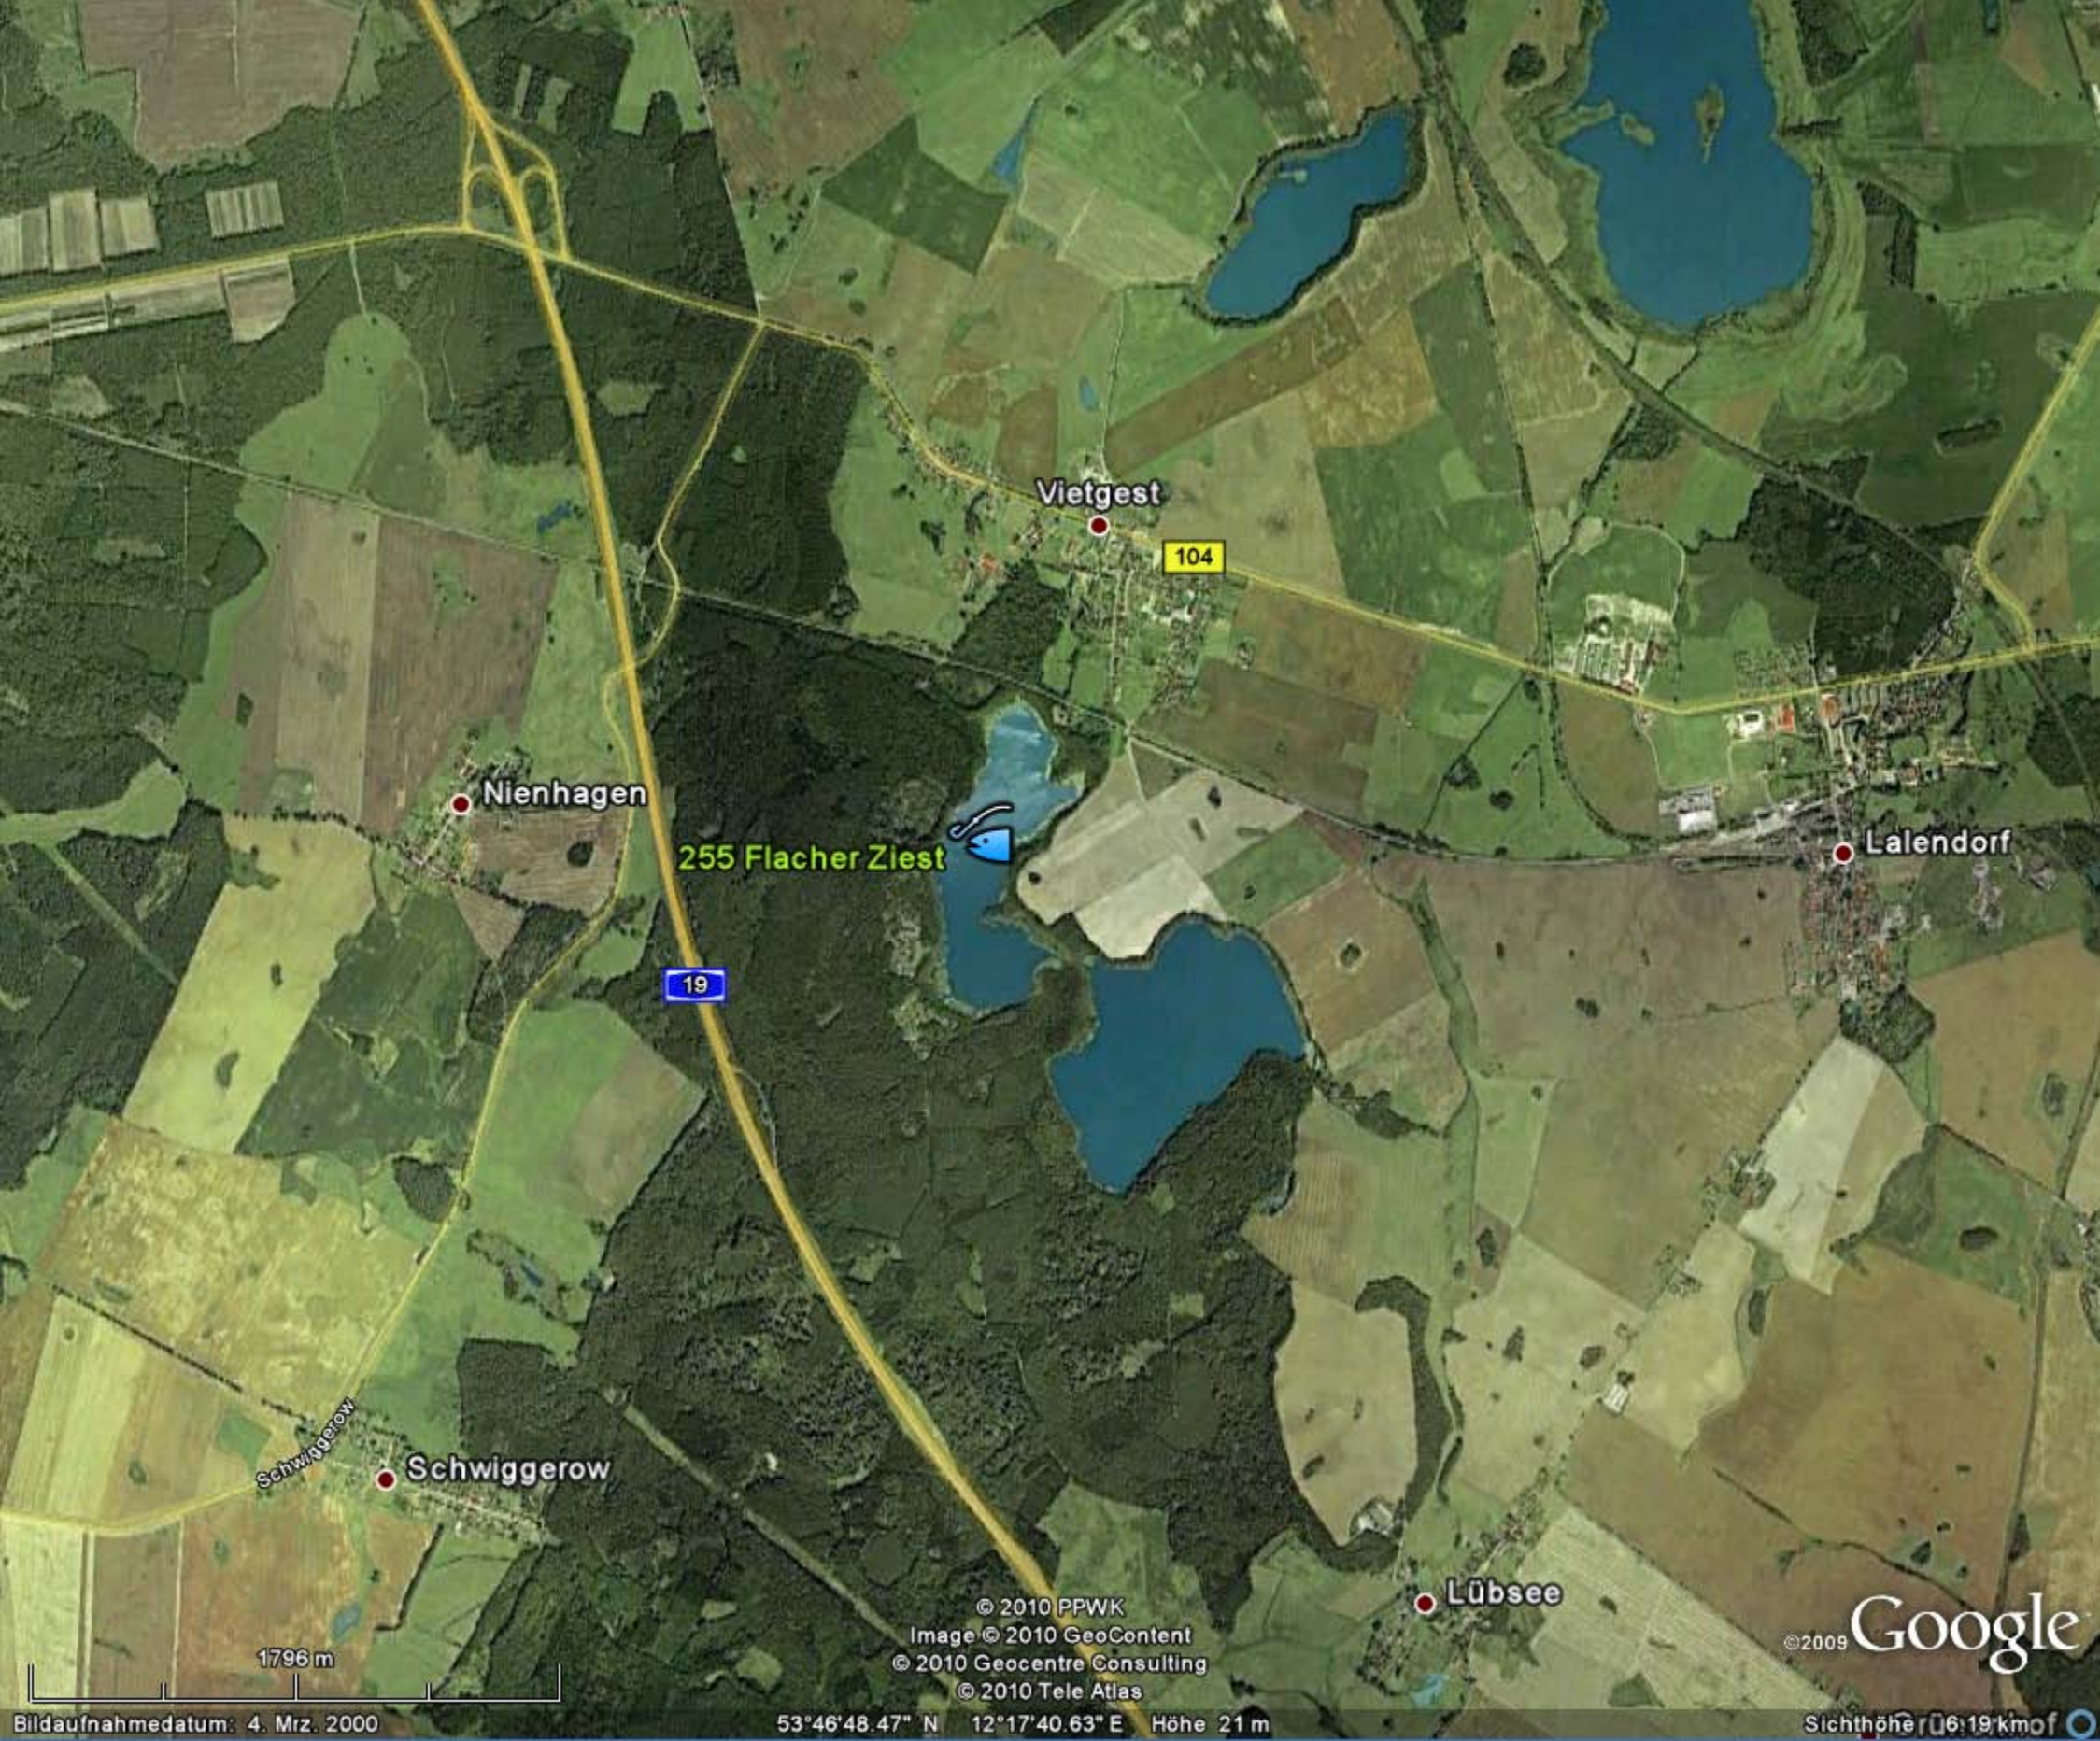

255 Flacher Ziest

Zur Hütte

338 m

© 2010 PPWK
Image © 2010 GeoContent
© 2010 Geocentre Consulting
© 2010 Tele Atlas

©2009 Google

Bildaufnahmedatum: 4. Mrz. 2000

53°45'16.28" N 12°20'51.77" E Höhe 34 m

Sichthöhe 1.25 km

Nienhagen

Vietgest

104

255 Flacher Ziest

Lalendorf

19

Schwiggerow

Lübsee

© 2010 PPWK
Image © 2010 GeoContent
© 2010 Geocentre Consulting
© 2010 Tele Atlas

©2009 Google

1796 m

Bildaufnahmedatum: 4. Mrz. 2000

53°46'48.47" N 12°17'40.63" E Höhe 21 m

Sichthöhe 06:19 kmof