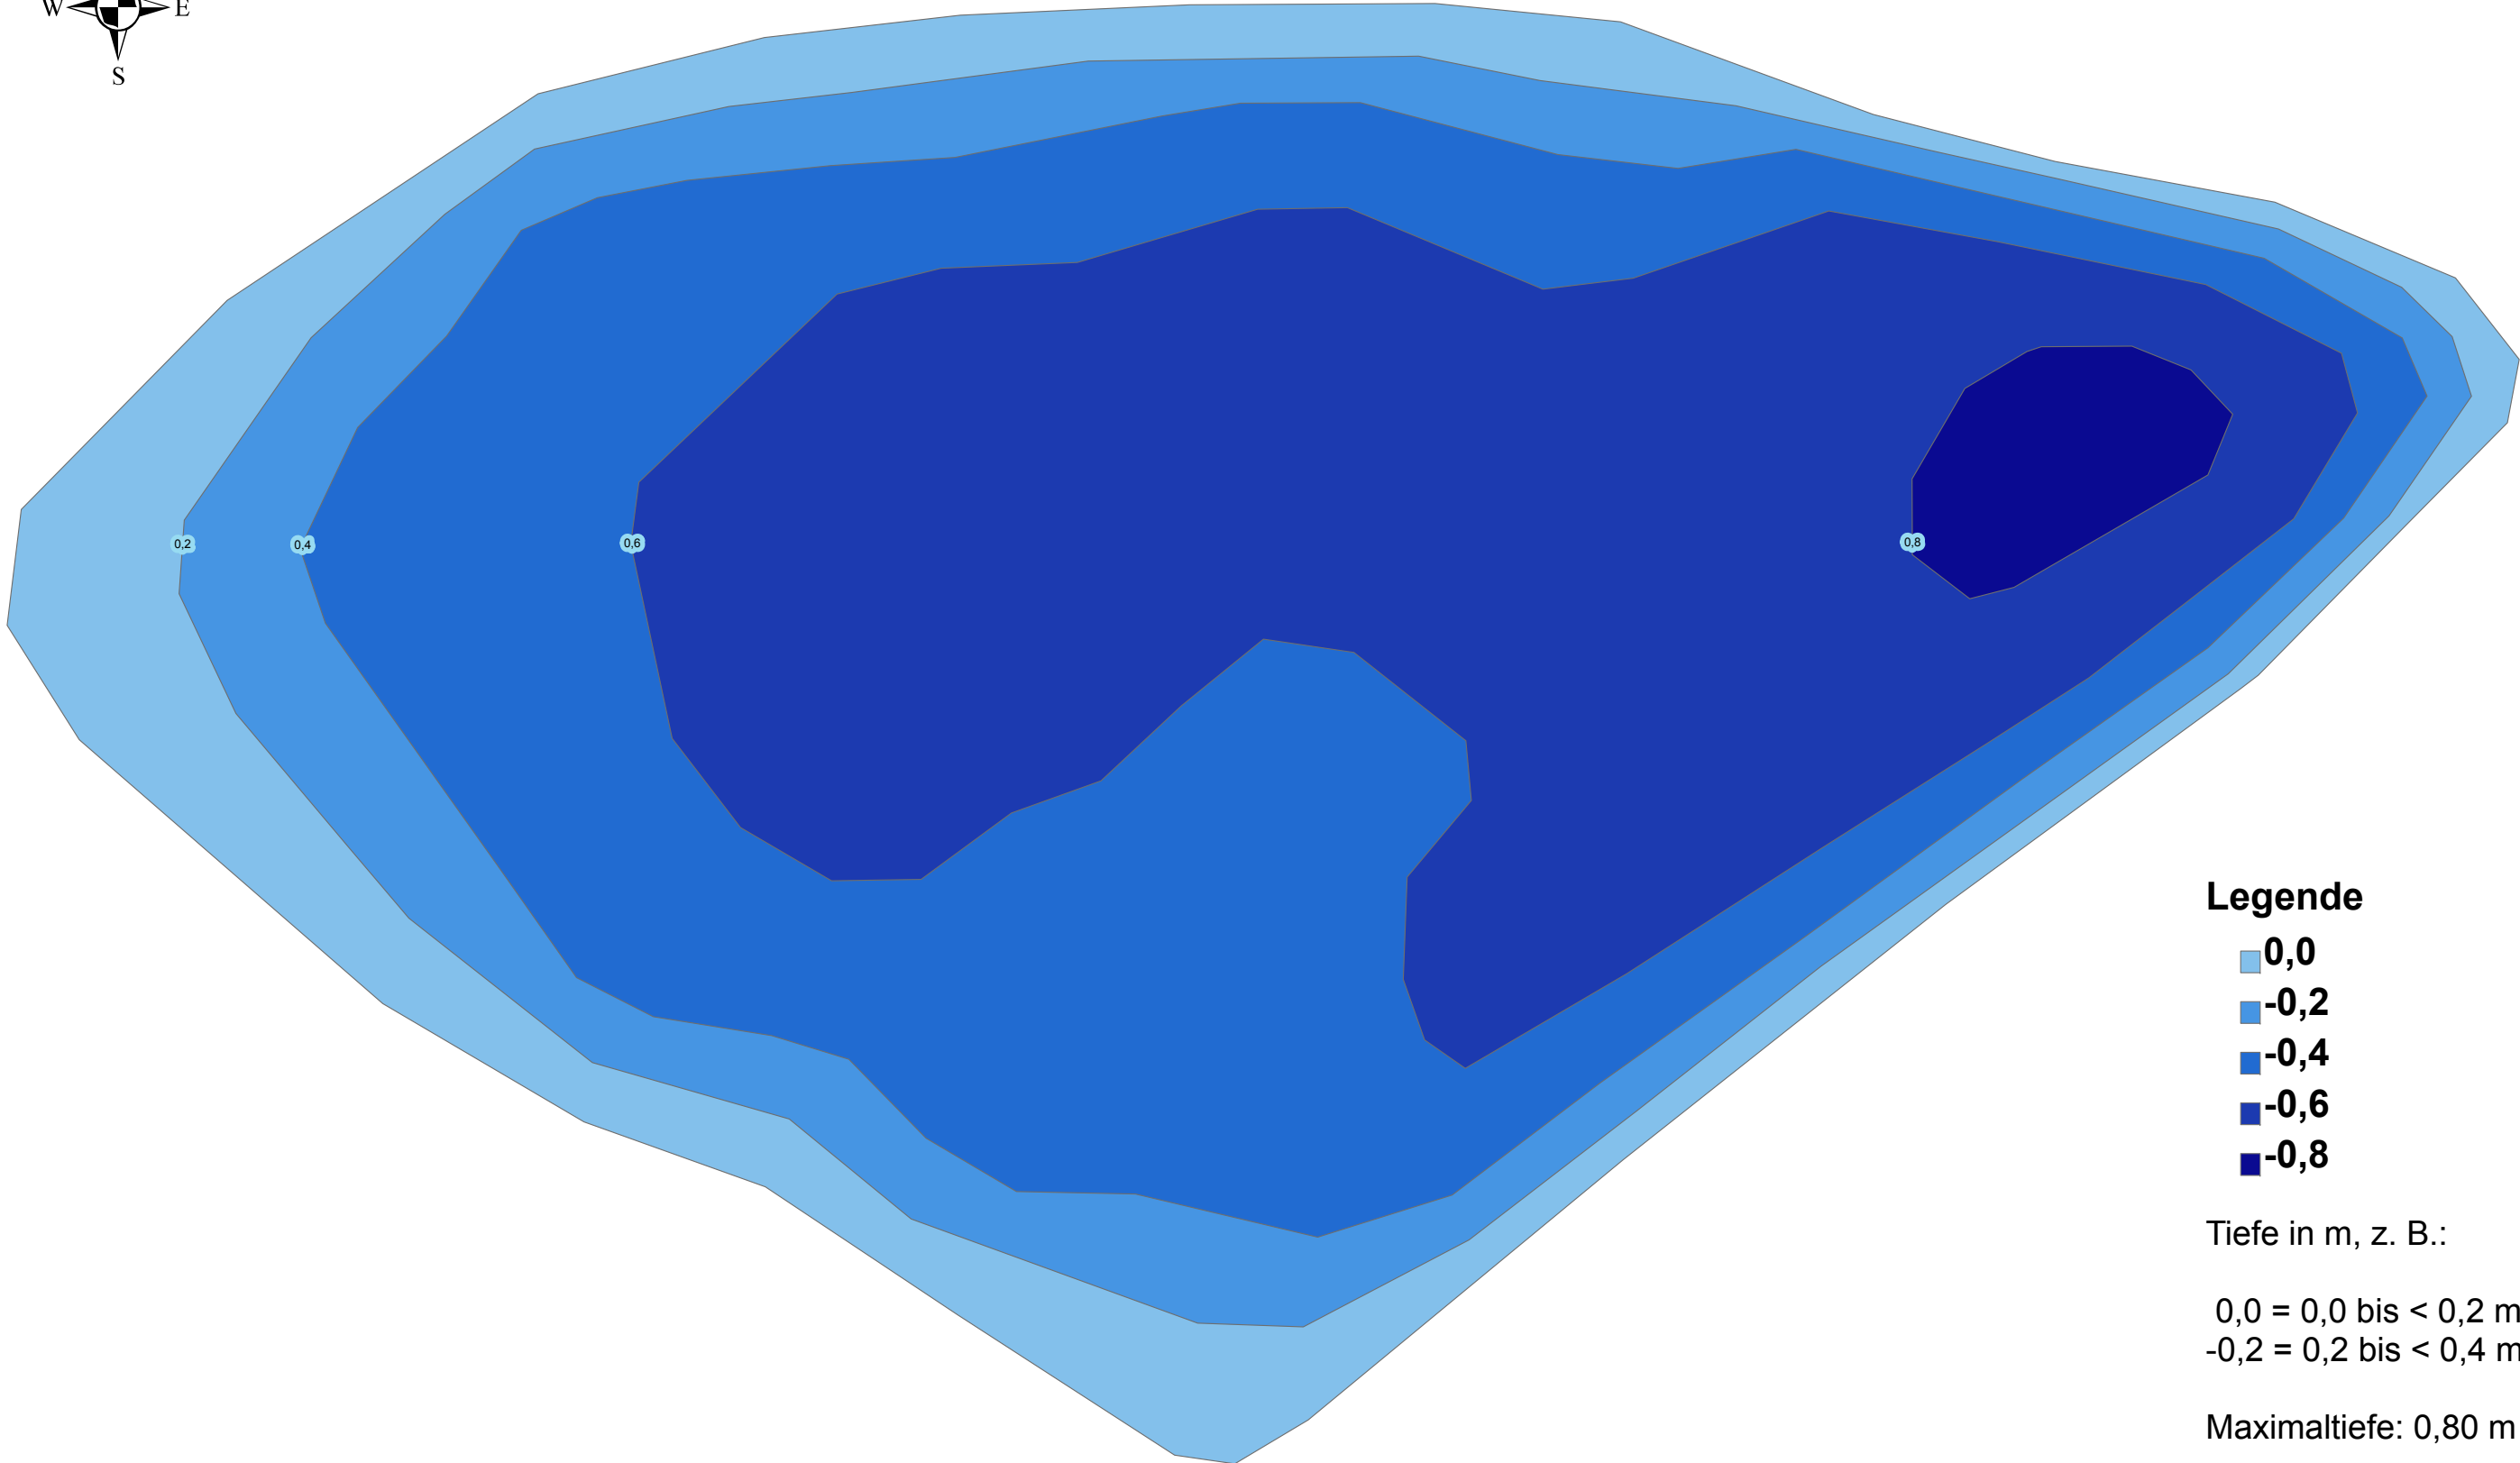

Schwanenteich Grimm

Legende

- 0,0
- 0,2
- 0,4
- 0,6
- 0,8

Tiefe in m, z. B.:

0,0 = 0,0 bis < 0,2 m tief
-0,2 = 0,2 bis < 0,4 m tief ...

Maximaltiefe: 0,80 m

erstellt bei Wasserstand:

- 30 cm zu normal
(in der Regel Frühjahr)