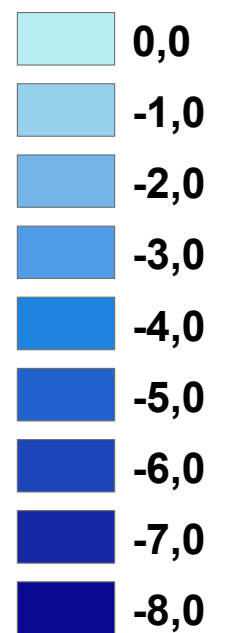

Krebssee

Legende

Tiefe in m, z. B.:

0,0 = 0 bis < 1 m tief
-1,0 = 1 bis < 2 m tief ...

Maximaltiefe: 8,50 m

Quelle: Ministerium für Landwirtschaft, Umwelt und Verbraucherschutz M-V, Seenreferat, 2000