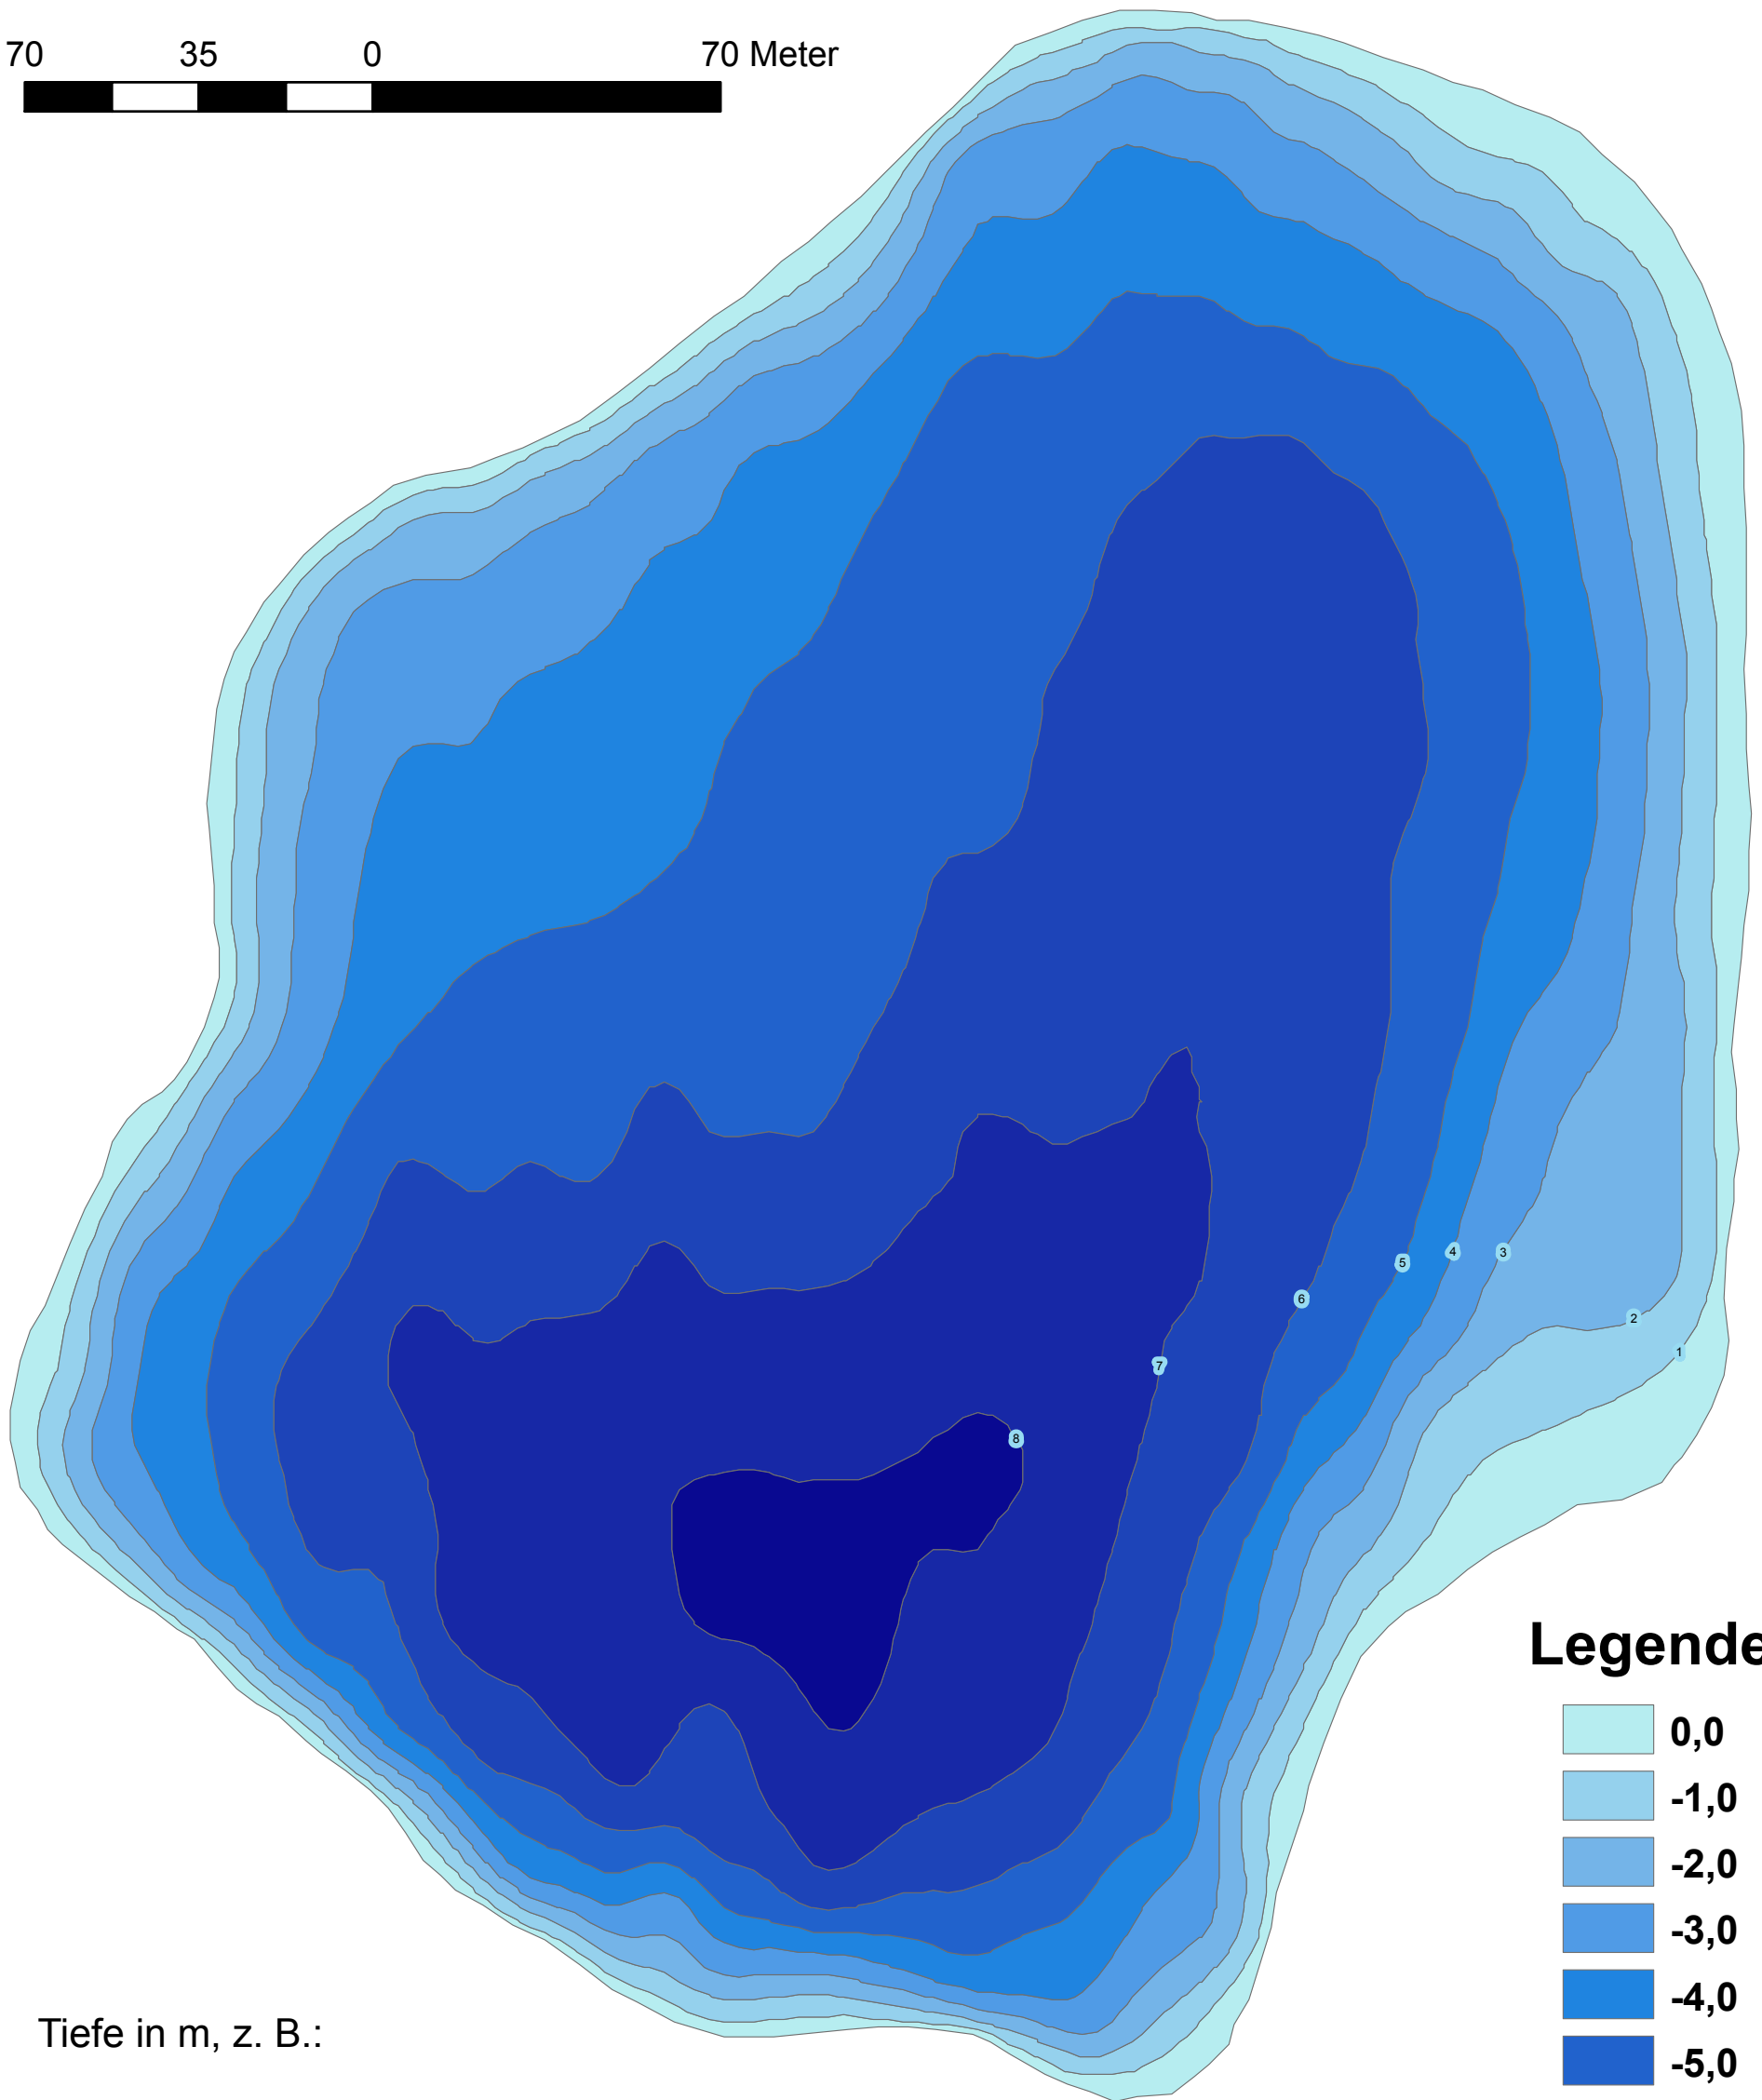

Krebssee

Legende

Tiefe in m, z. B.:

0,0 = 0 bis < 1 m tief
-1,0 = 1 bis < 2 m tief ...

Maximaltiefe: 8,50 m

Quelle: Ministerium für Landwirtschaft, Umwelt und Verbraucherschutz M-V, Seenreferat, 2000