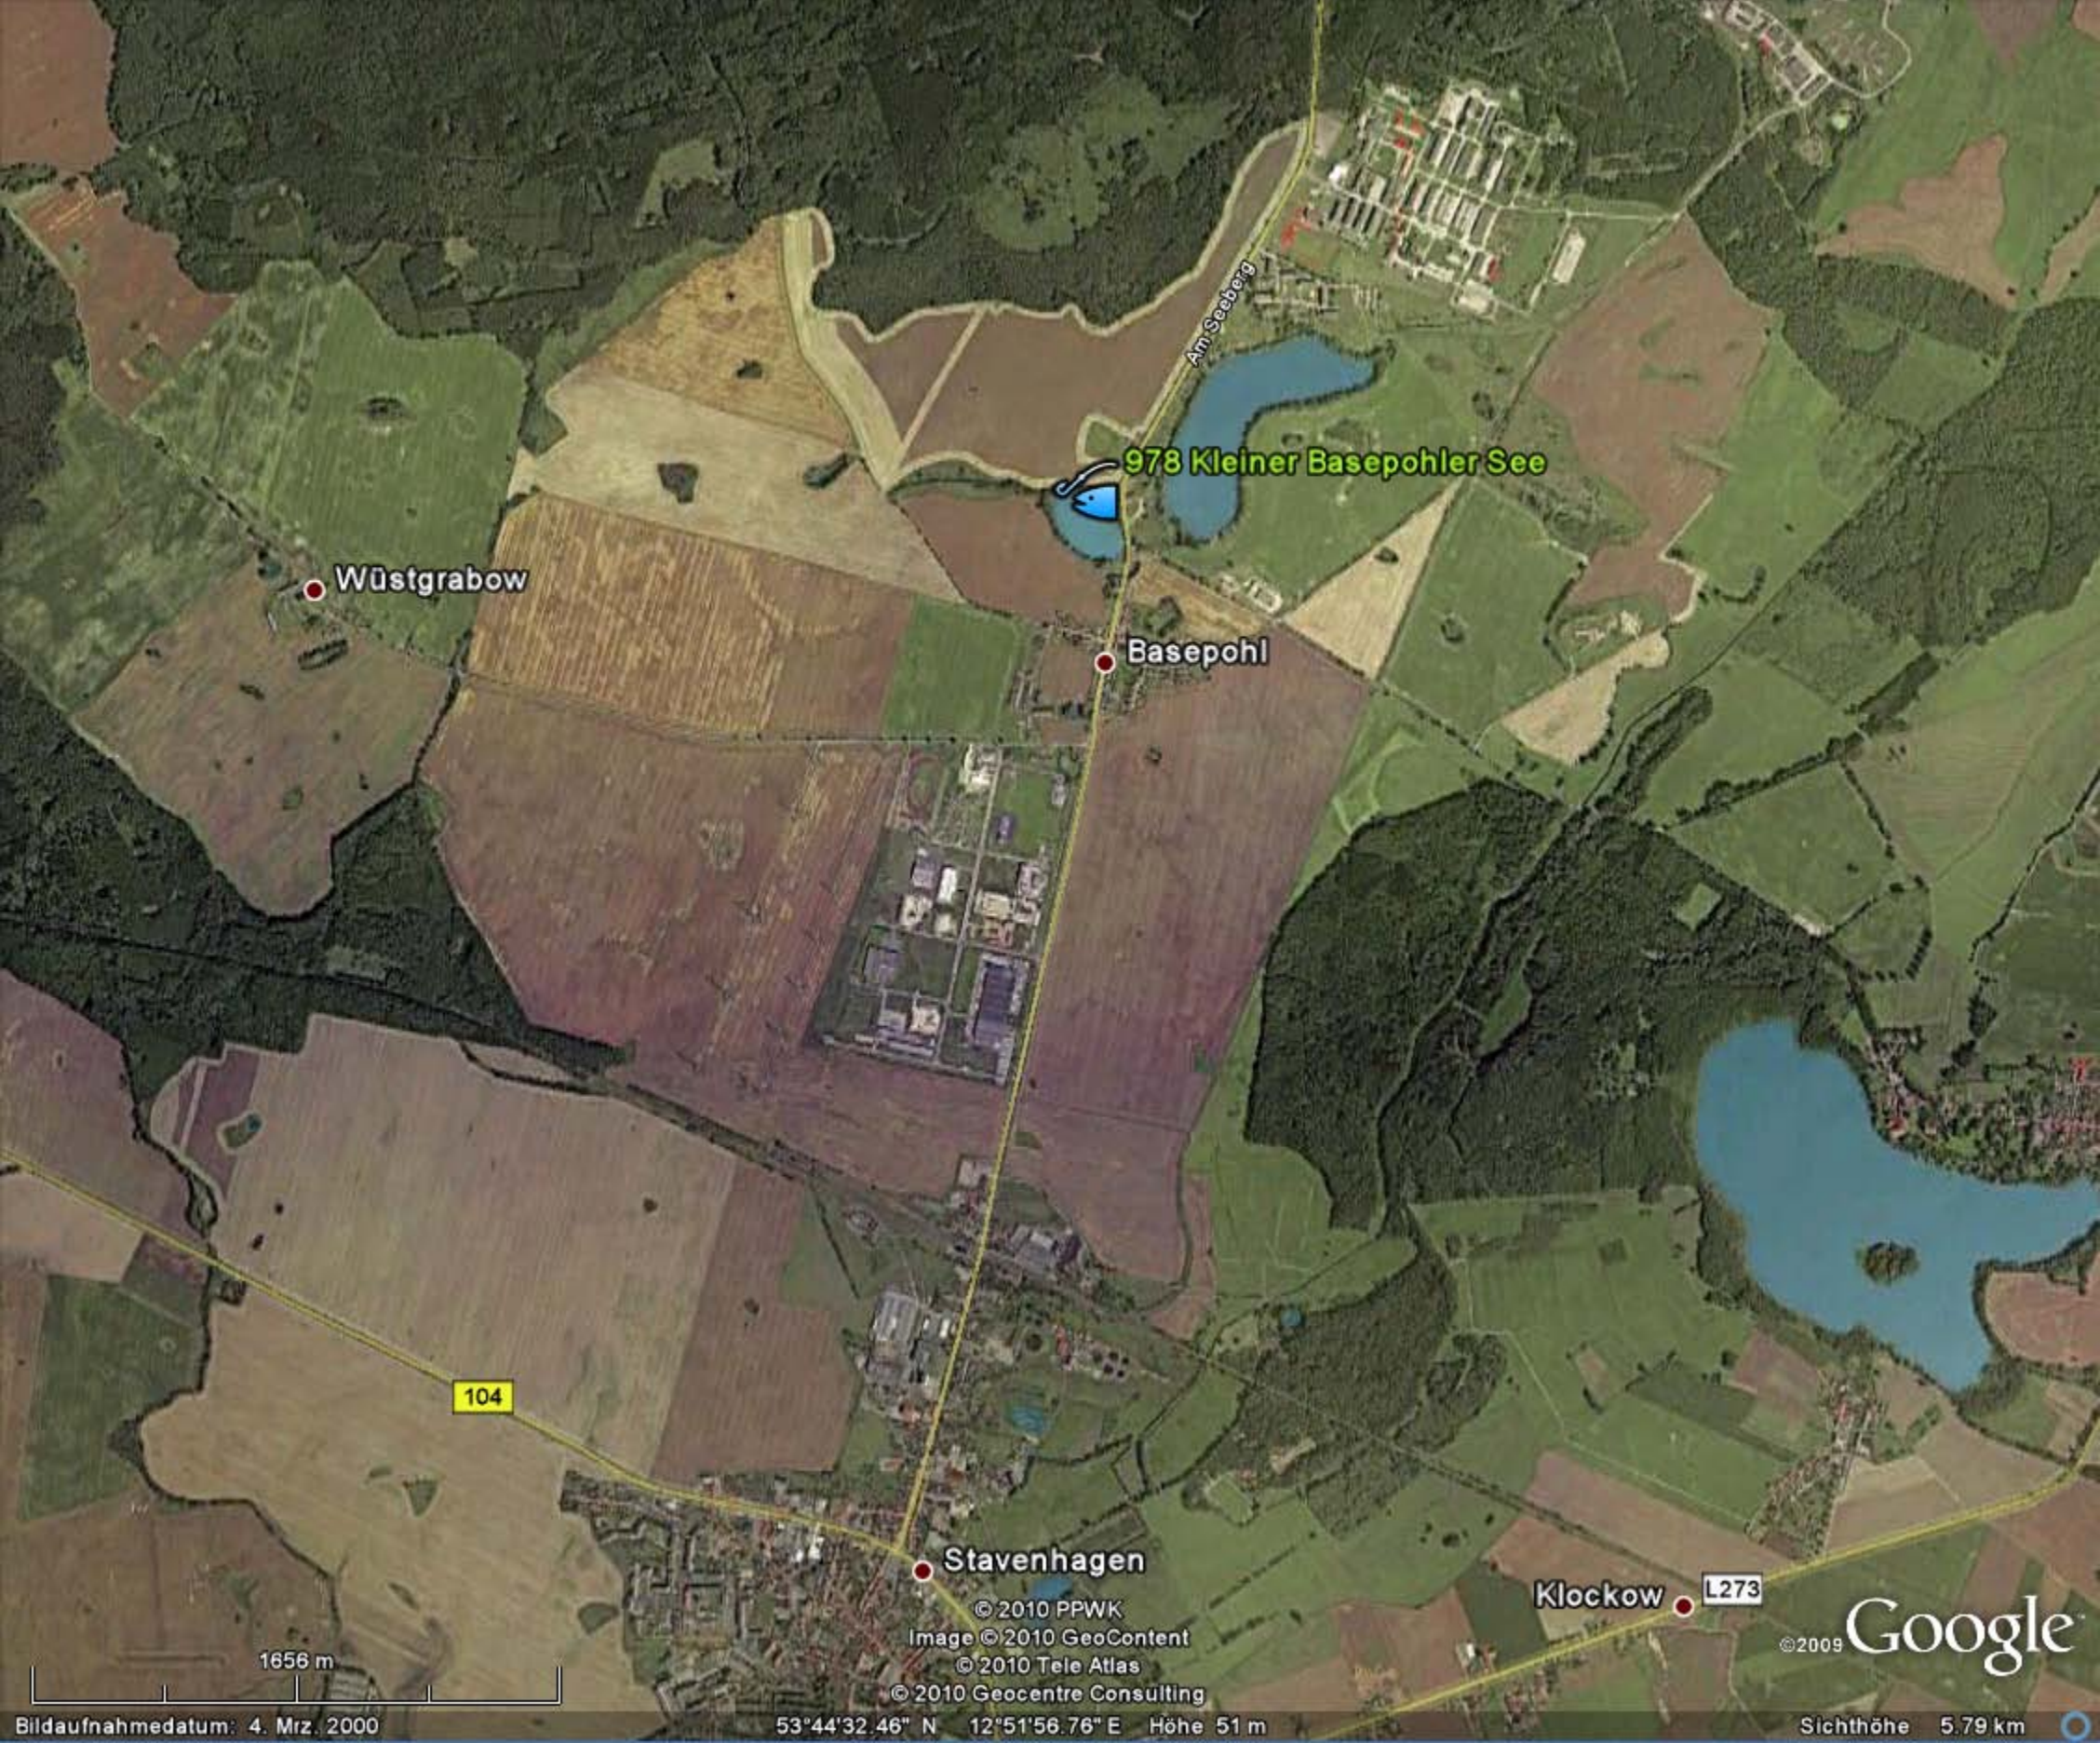

978 Kleiner Basepohler See

Am Seeberg

194

102 m

Image © 2010 GeoContent  
© 2010 Tele Atlas

©2009 Google

Bildaufnahmedatum: 4. Mrz. 2000

53°43'40.50" N 12°55'03.10" E Höhe 54 m

Sichthöhe 409 m

Wüstgrabow

978 Kleiner Basepohler See

Basepohl

Stavenhagen

Klockow

104

L273

© 2010 PPWK  
Image © 2010 GeoContent  
© 2010 Tele Atlas  
© 2010 Geocentre Consulting

©2009 Google

1656 m

Bildaufnahmedatum: 4. Mrz. 2000

53°44'32.46" N 12°51'56.76" E Höhe 51 m

Sichthöhe 5.79 km