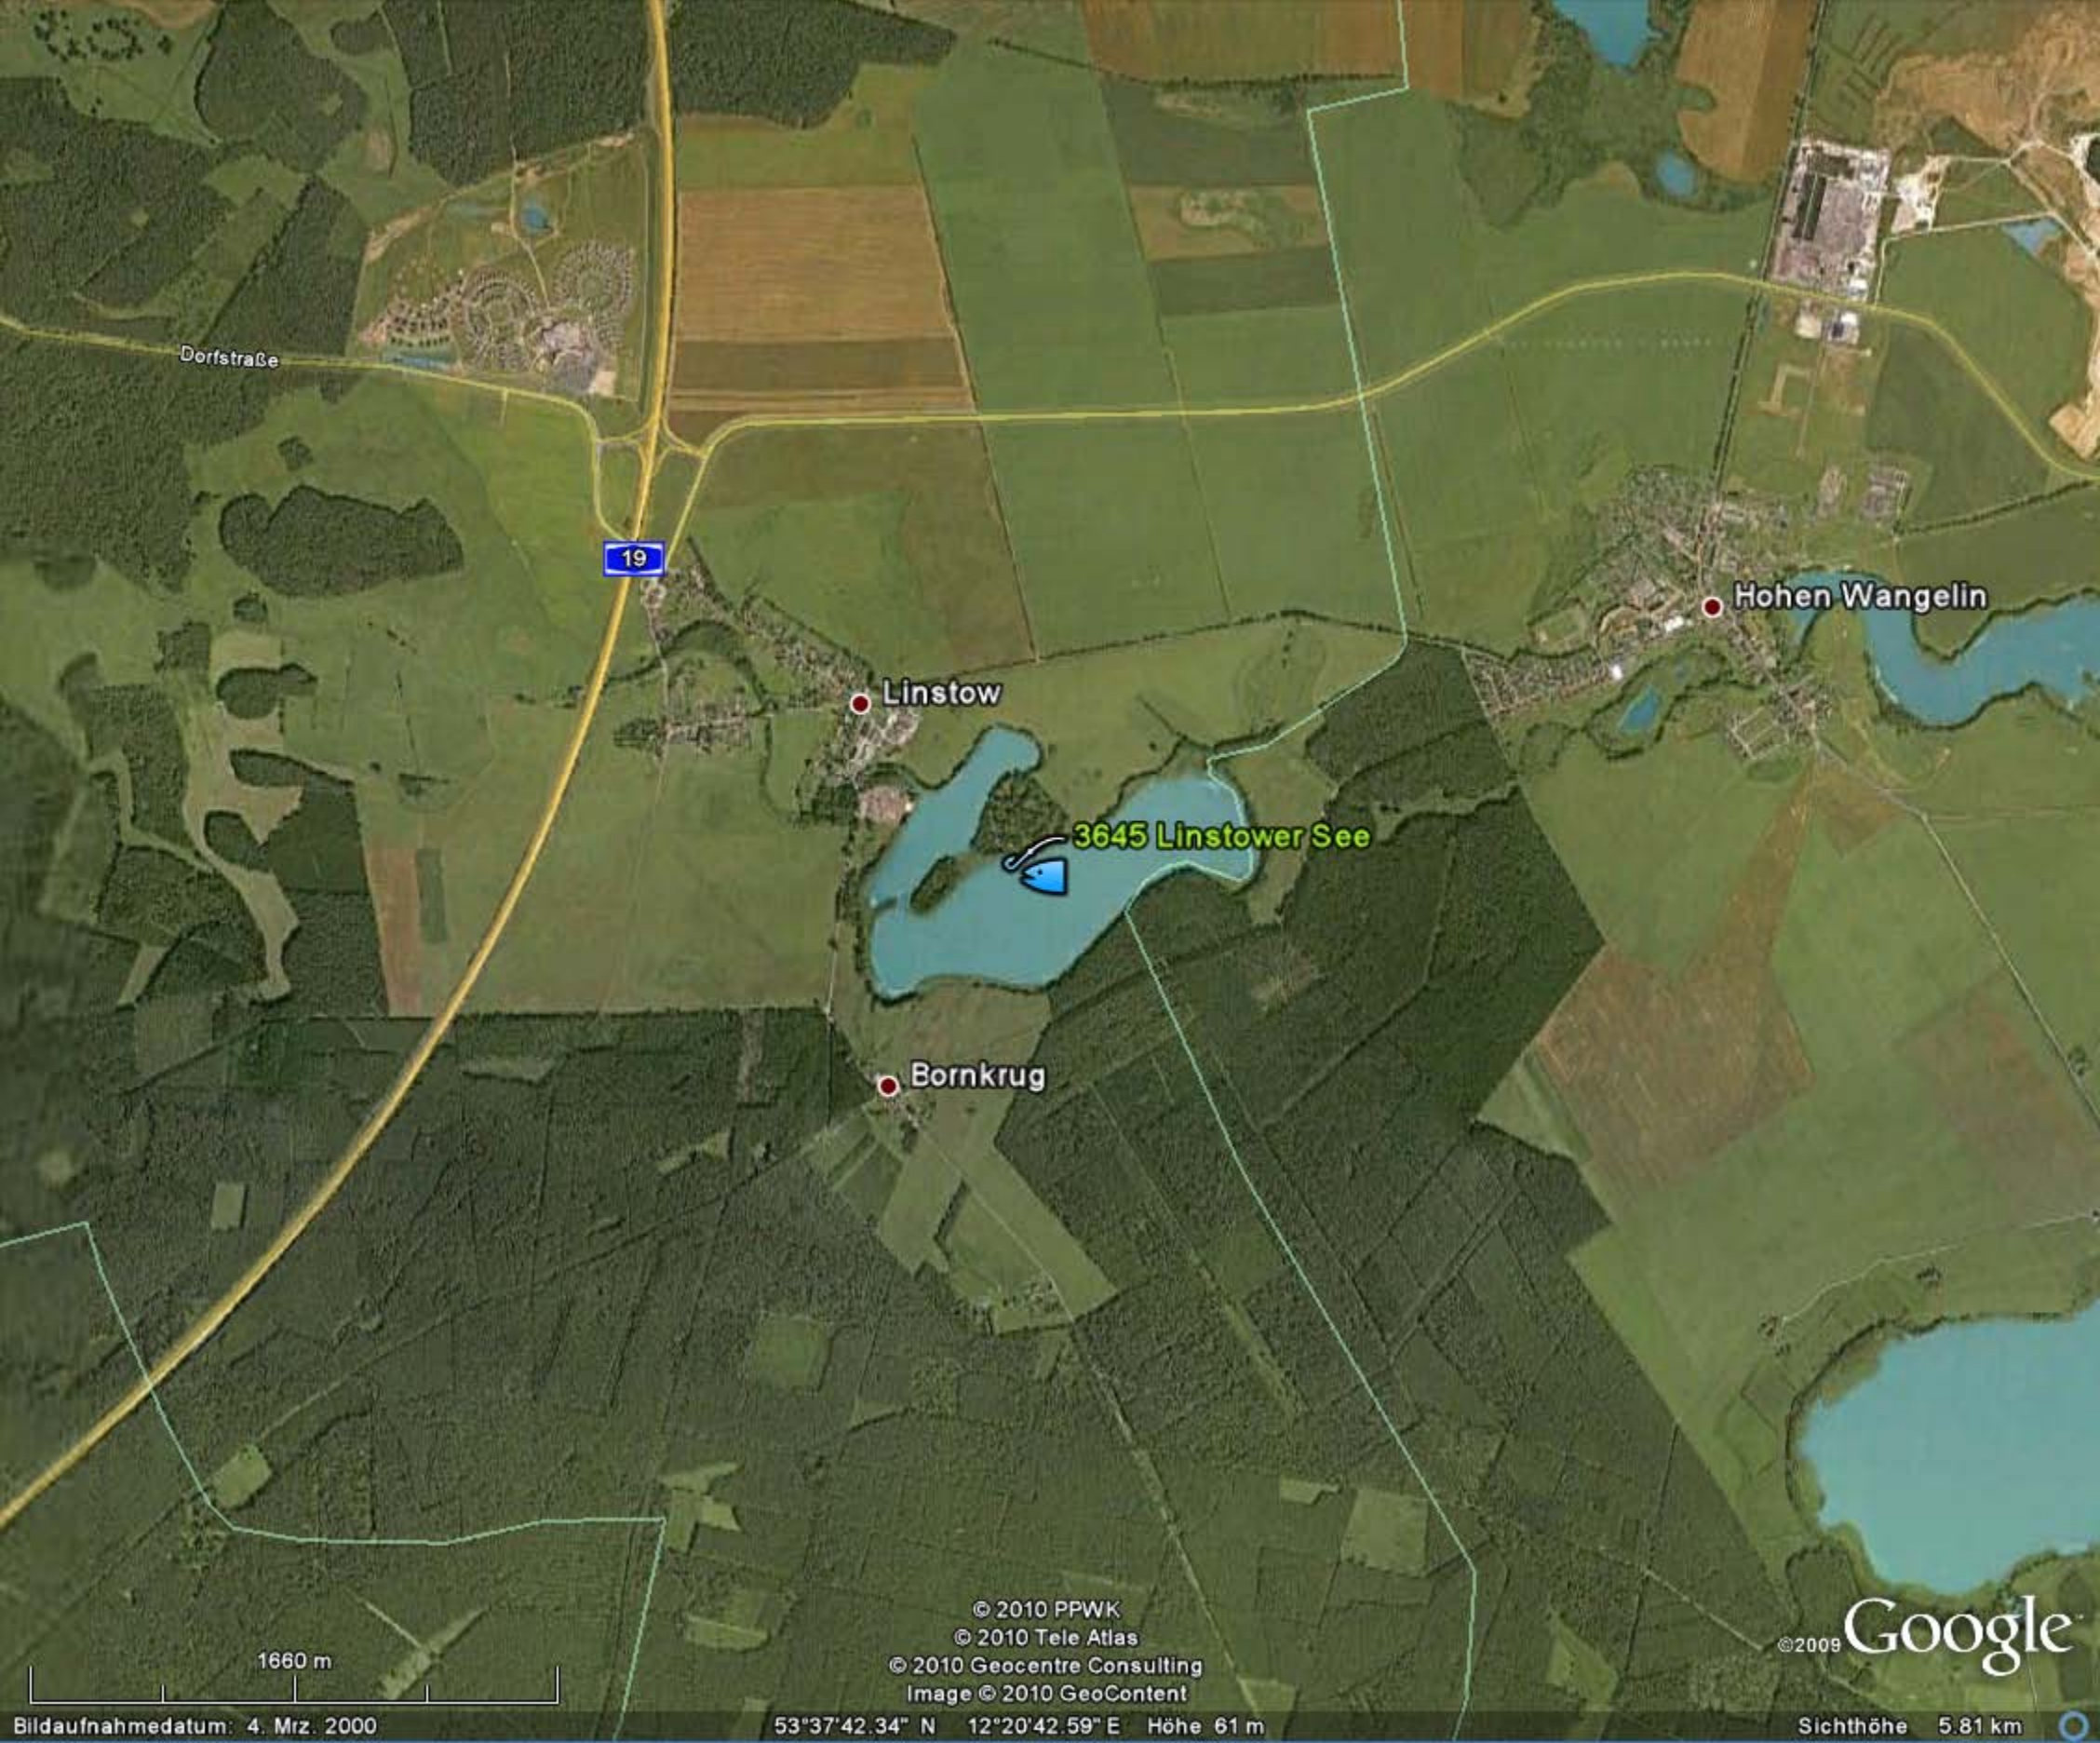

Linstow

Krakower Chaussee

Kiether Str.

Hofsväge

3645 Linstower See

425 m

Bornkjug

© 2010 PPWK  
© 2010 Tele Atlas  
© 2010 Geocentre Consulting  
Image © 2010 GeoContent

©2009 Google

Bildaufnahmedatum: 4. Mrz. 2000

53°36'34.97" N 12°23'00.07" E Höhe 60 m

Sichthöhe 1.56 km

Dorfstraße

19

Linstow

Hohen Wangelin

3645 Linstower See

Bornkrug

© 2010 PPWK  
© 2010 Tele Atlas  
© 2010 Geocentre Consulting  
Image © 2010 GeoContent

©2009 Google

1660 m

Bilddatumsdatum: 4. Mrz. 2000

53°37'42.34" N 12°20'42.59" E Höhe 61 m

Sichthöhe 5.81 km