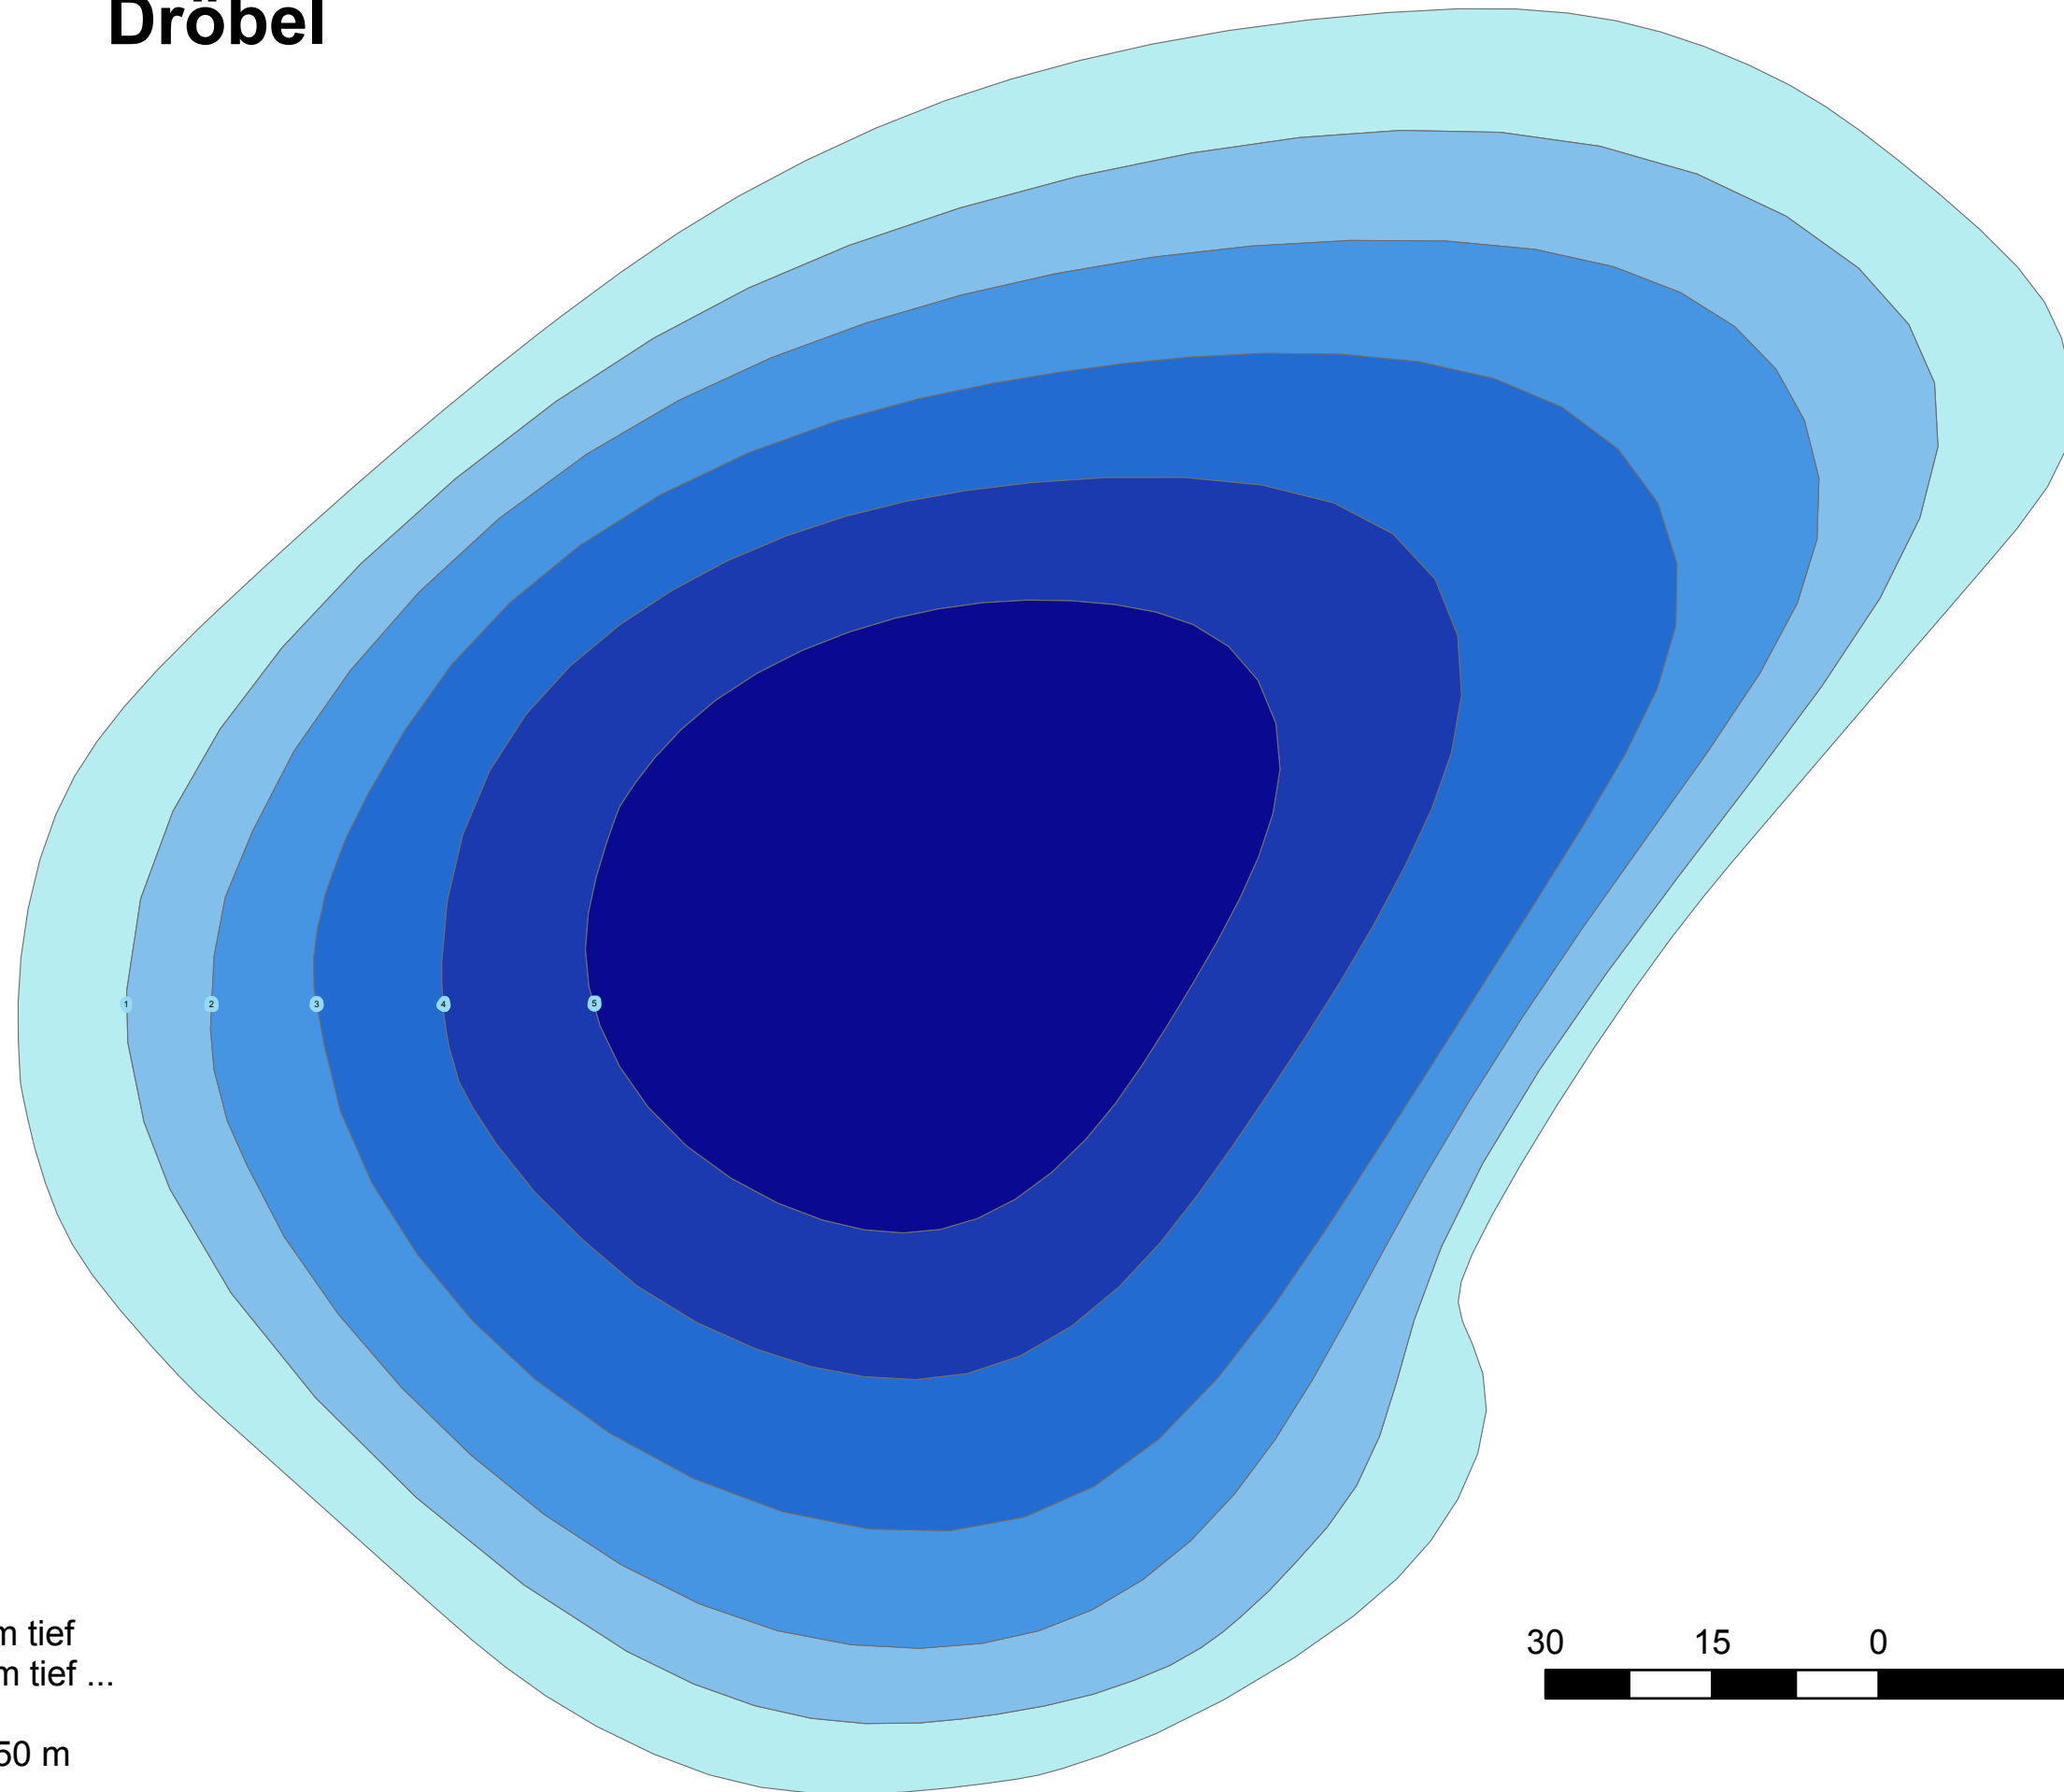

Dröbel

Legende

-  0,0
-  -1,0
-  -2,0
-  -3,0
-  -4,0
-  -5,0

Tiefe in m, z. B.:

0,0 = 0 bis < 1 m tief

-1,0 = 1 bis < 2 m tief ...

Maximaltiefe: 5,50 m

Quelle: Ministerium für Landwirtschaft, Umwelt und Verbraucherschutz M-V, Seenreferat, 2004