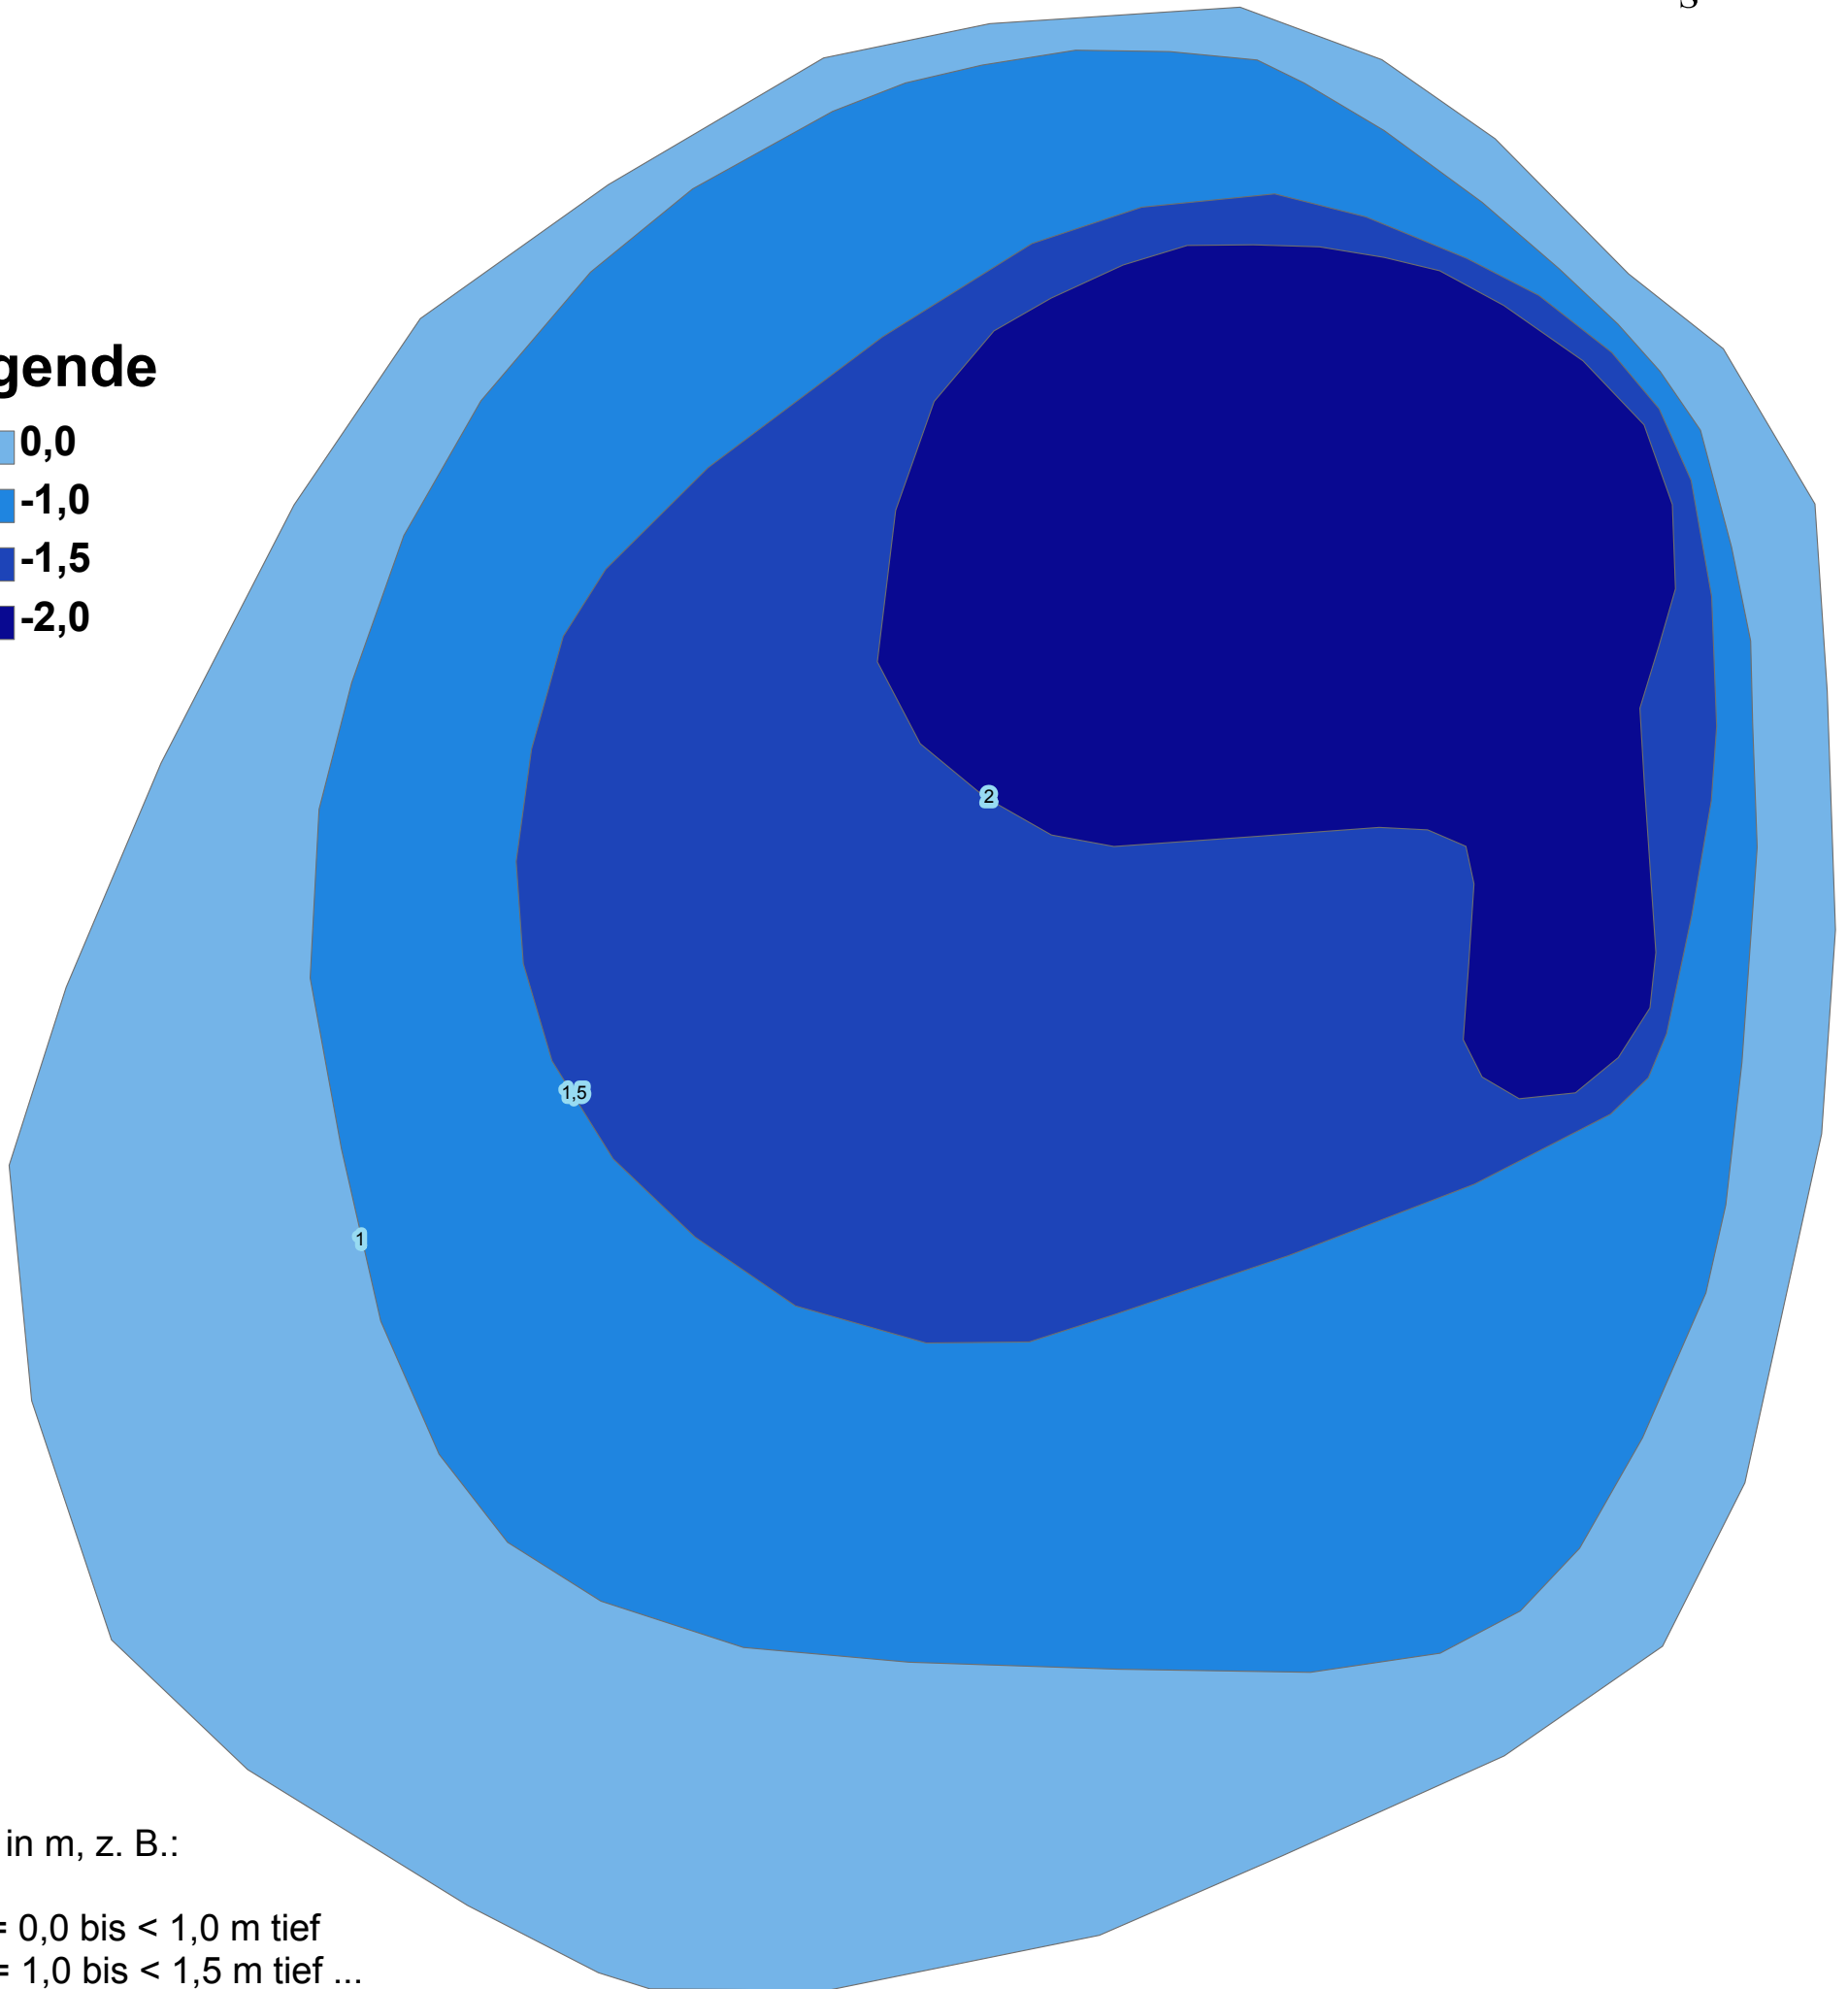

# Schwarzer See Mewegen

## Legende

- 0,0
- 1,0
- 1,5
- 2,0

Tiefe in m, z. B.:

0,0 = 0,0 bis < 1,0 m tief  
-1,0 = 1,0 bis < 1,5 m tief ...

Maximaltiefe: 2,25 m

erstellt bei Wasserstand:

- 30 cm zu normal  
(in der Regel Frühjahr)