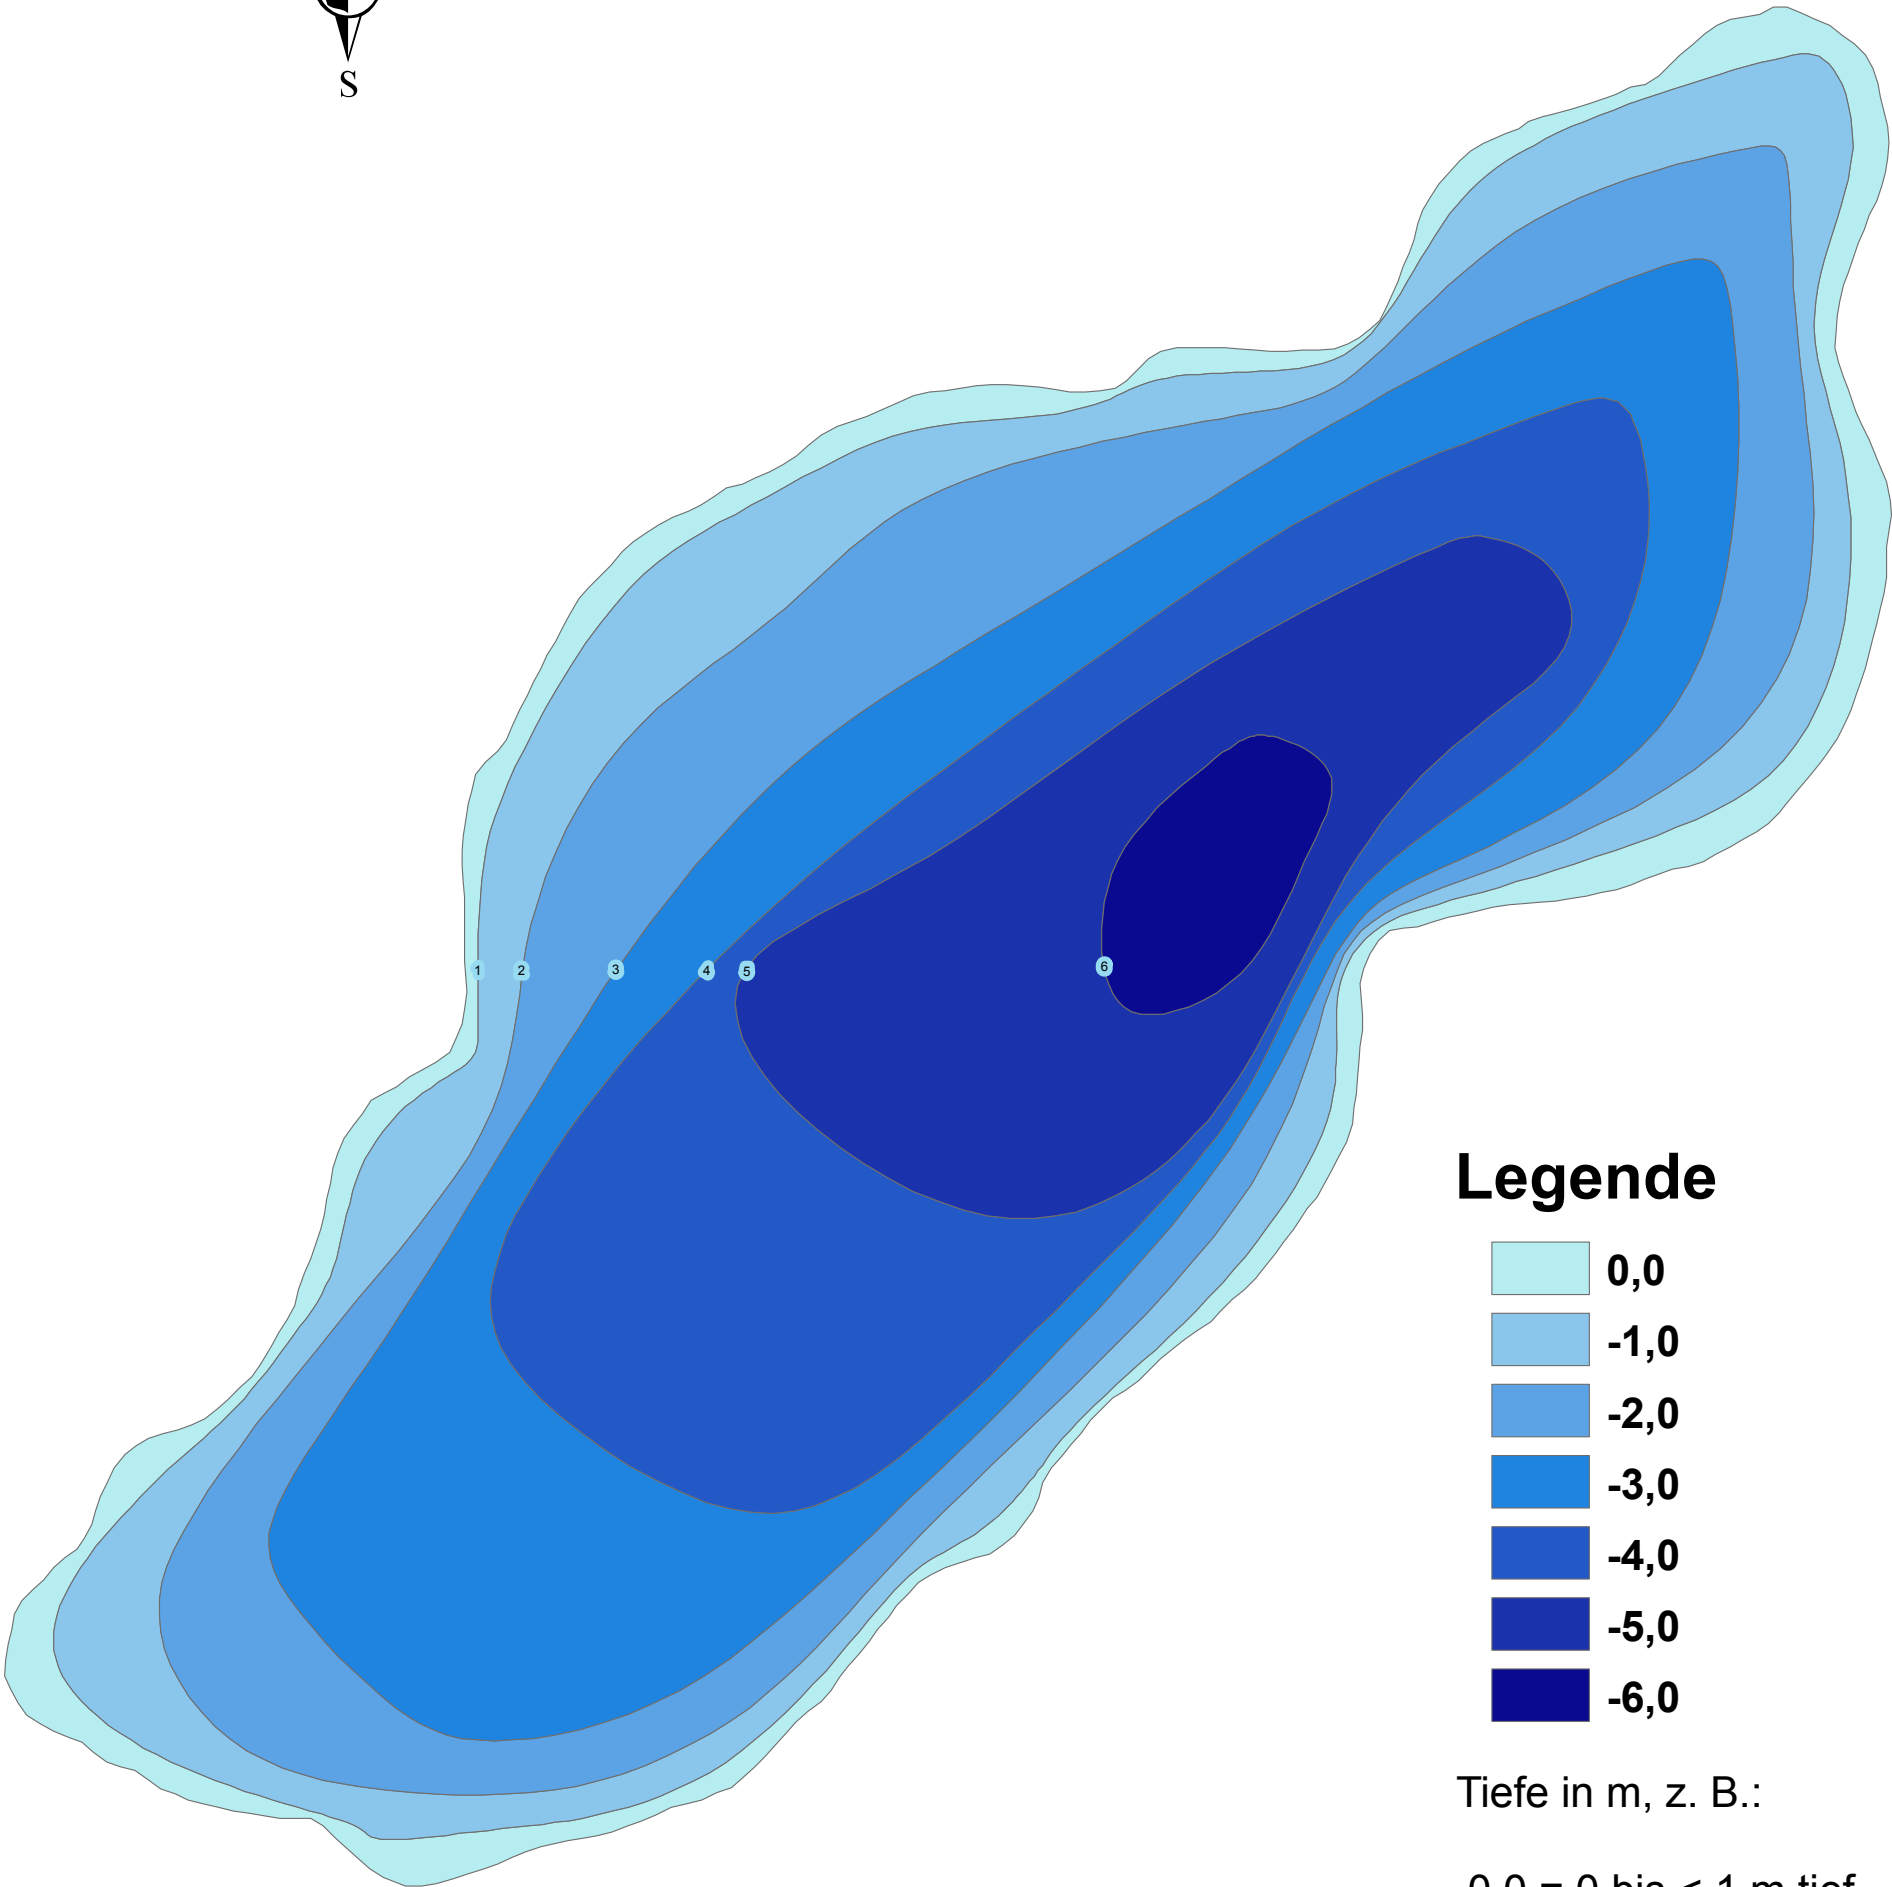

Hofsee Vietgest

Legende

- 0,0
- 1,0
- 2,0
- 3,0
- 4,0
- 5,0
- 6,0

Tiefe in m, z. B.:

0,0 = 0 bis < 1 m tief
-1,0 = 1 bis < 2 m tief ...

Maximaltiefe: 6,76 m

Quelle: Ministerium für Landwirtschaft, Umwelt und Verbraucherschutz M-V, Seenreferat, 1997