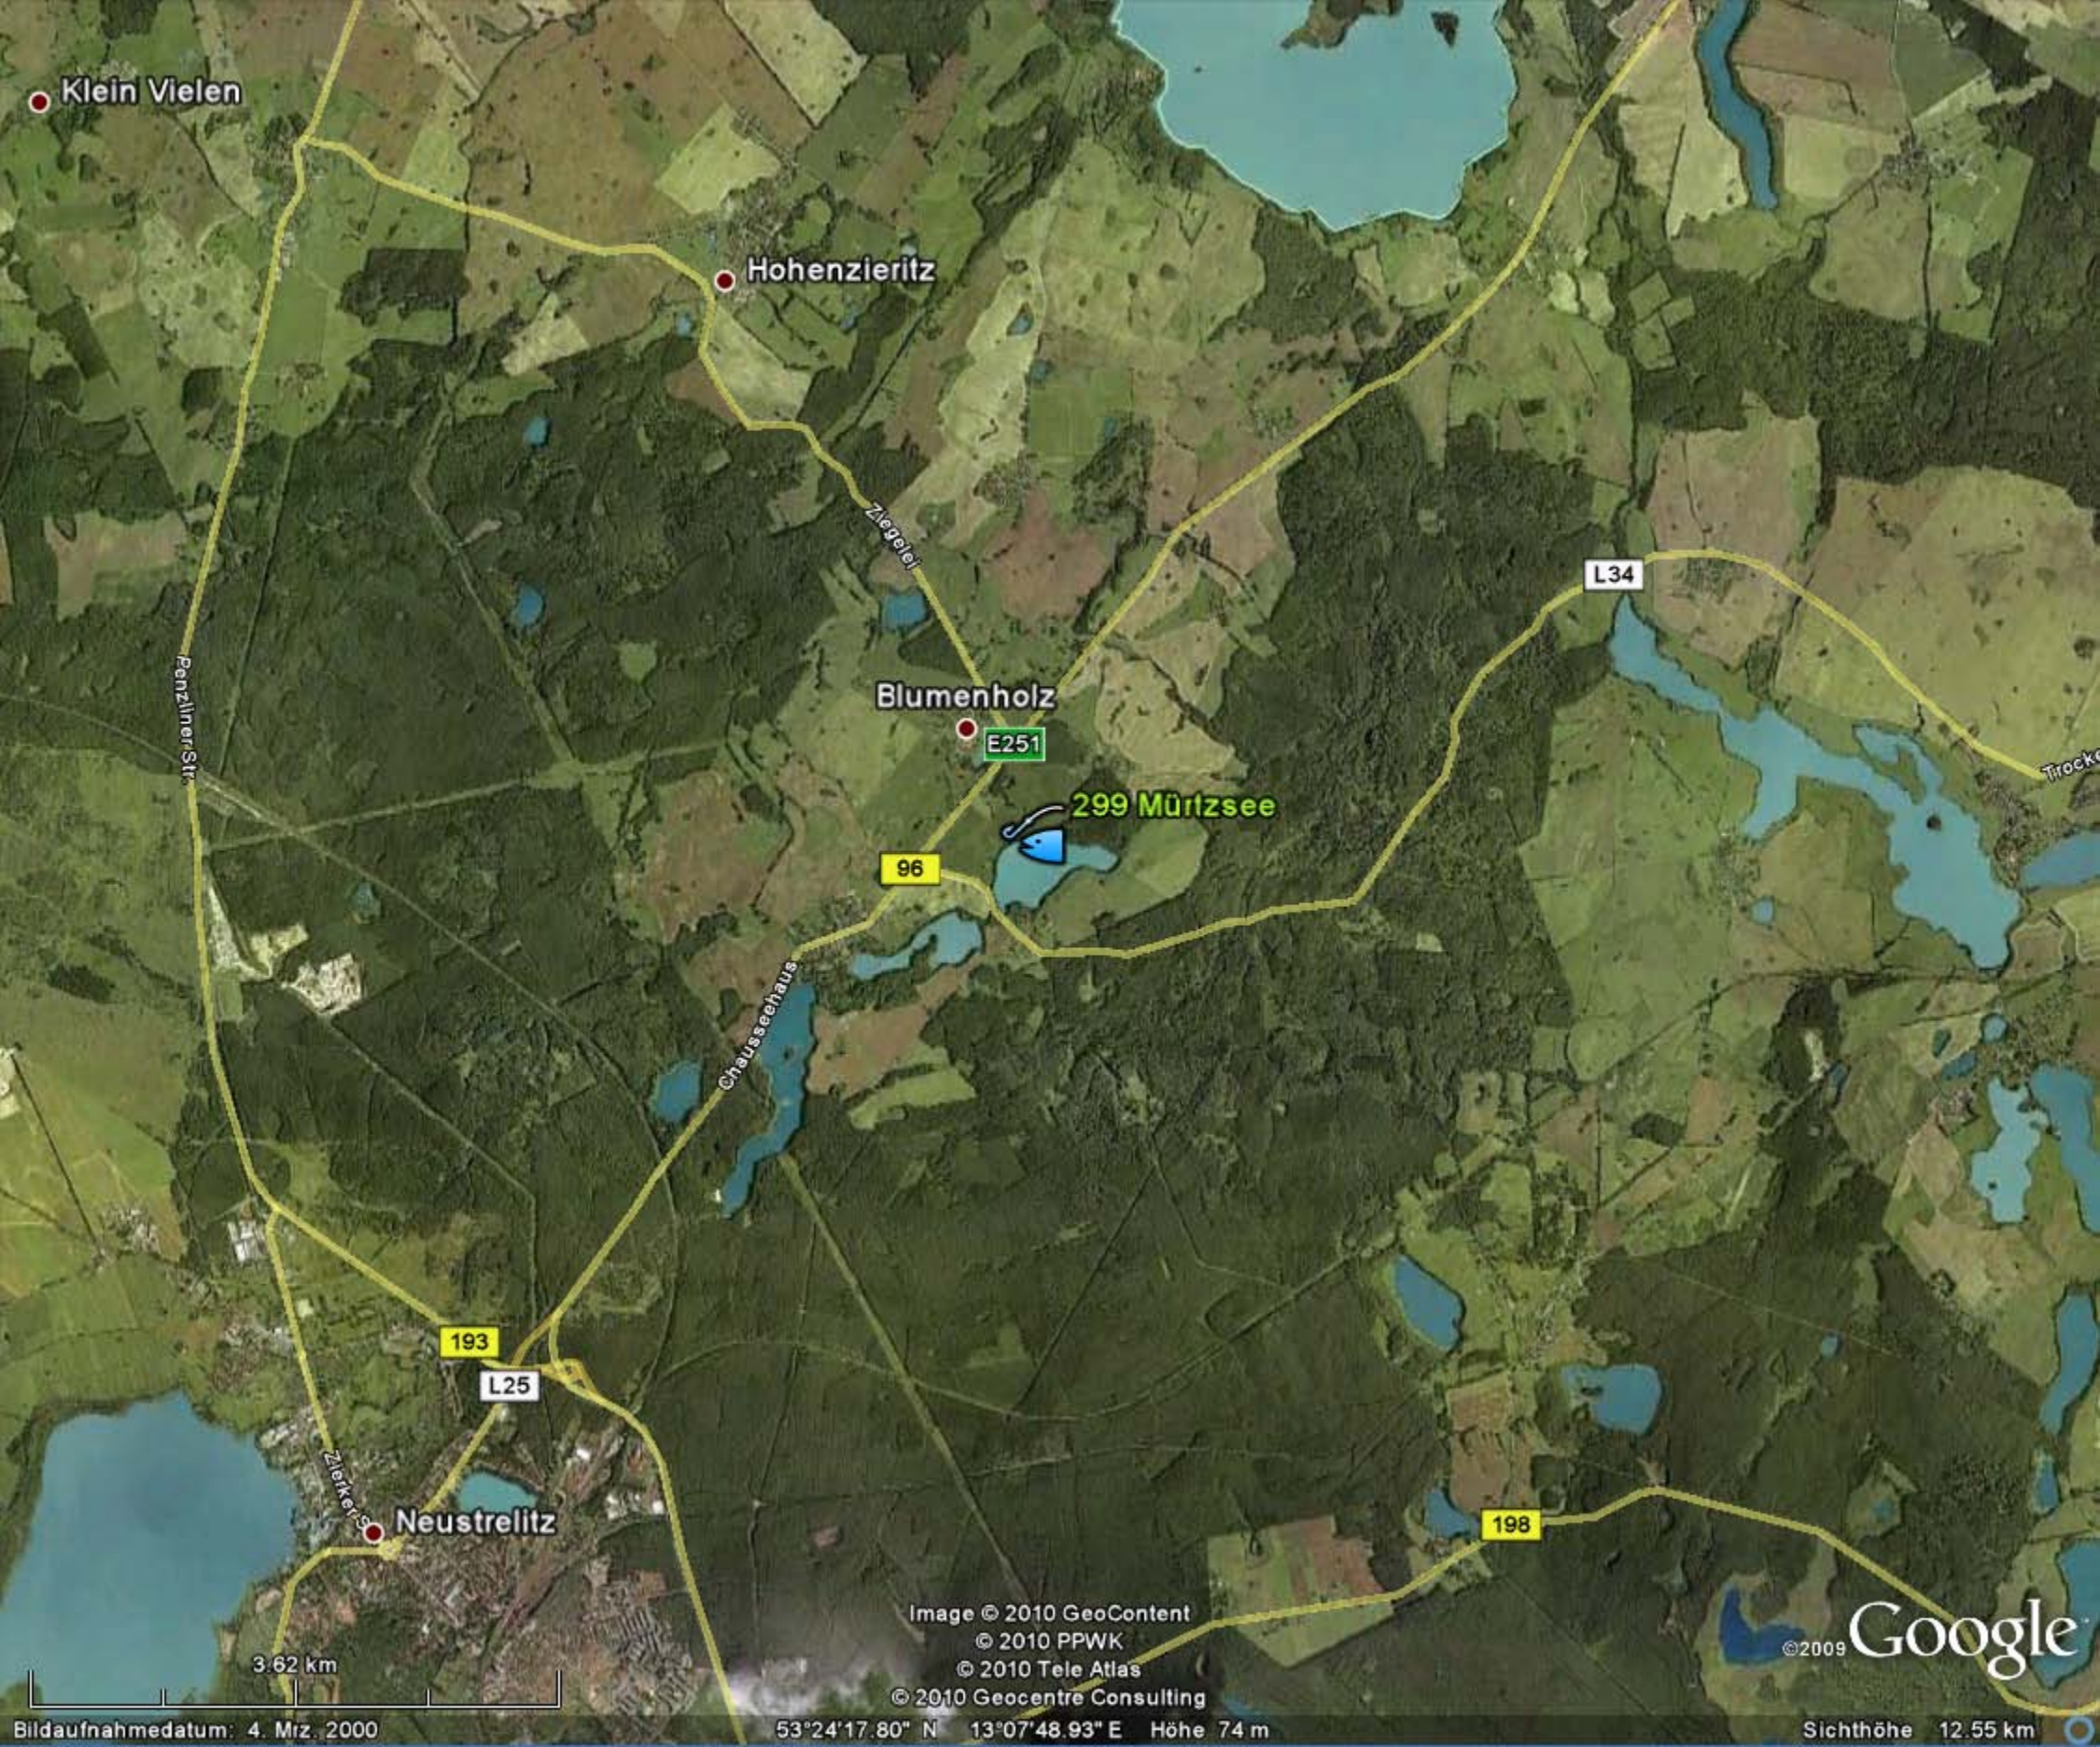

299 Mürtzsee

L34

Bingalöwefeldung

Blumenhager

Image © 2010 GeoContent
© 2010 PPWK
© 2010 Tele Atlas
© 2010 Geocentre Consulting

©2009 Google

291 m

Bildaufnahmedatum: 4. Mrz. 2000

53°24'33.00" N 13°07'18.20" E Höhe 82 m

Sichthöhe 1.07 km

Klein Vielen

Hohenzieritz

Blumenholz

E251

299 Mürtzsee

96

L34

193

L25

Neustrelitz

198

Image © 2010 GeoContent
© 2010 PPWK
© 2010 Tele Atlas
© 2010 Geocentre Consulting

©2009 Google

3.62 km

Bildaufnahmedatum: 4. Mrz. 2000

53°24'17.80" N 13°07'48.93" E Höhe 74 m

Sichthöhe 12.55 km