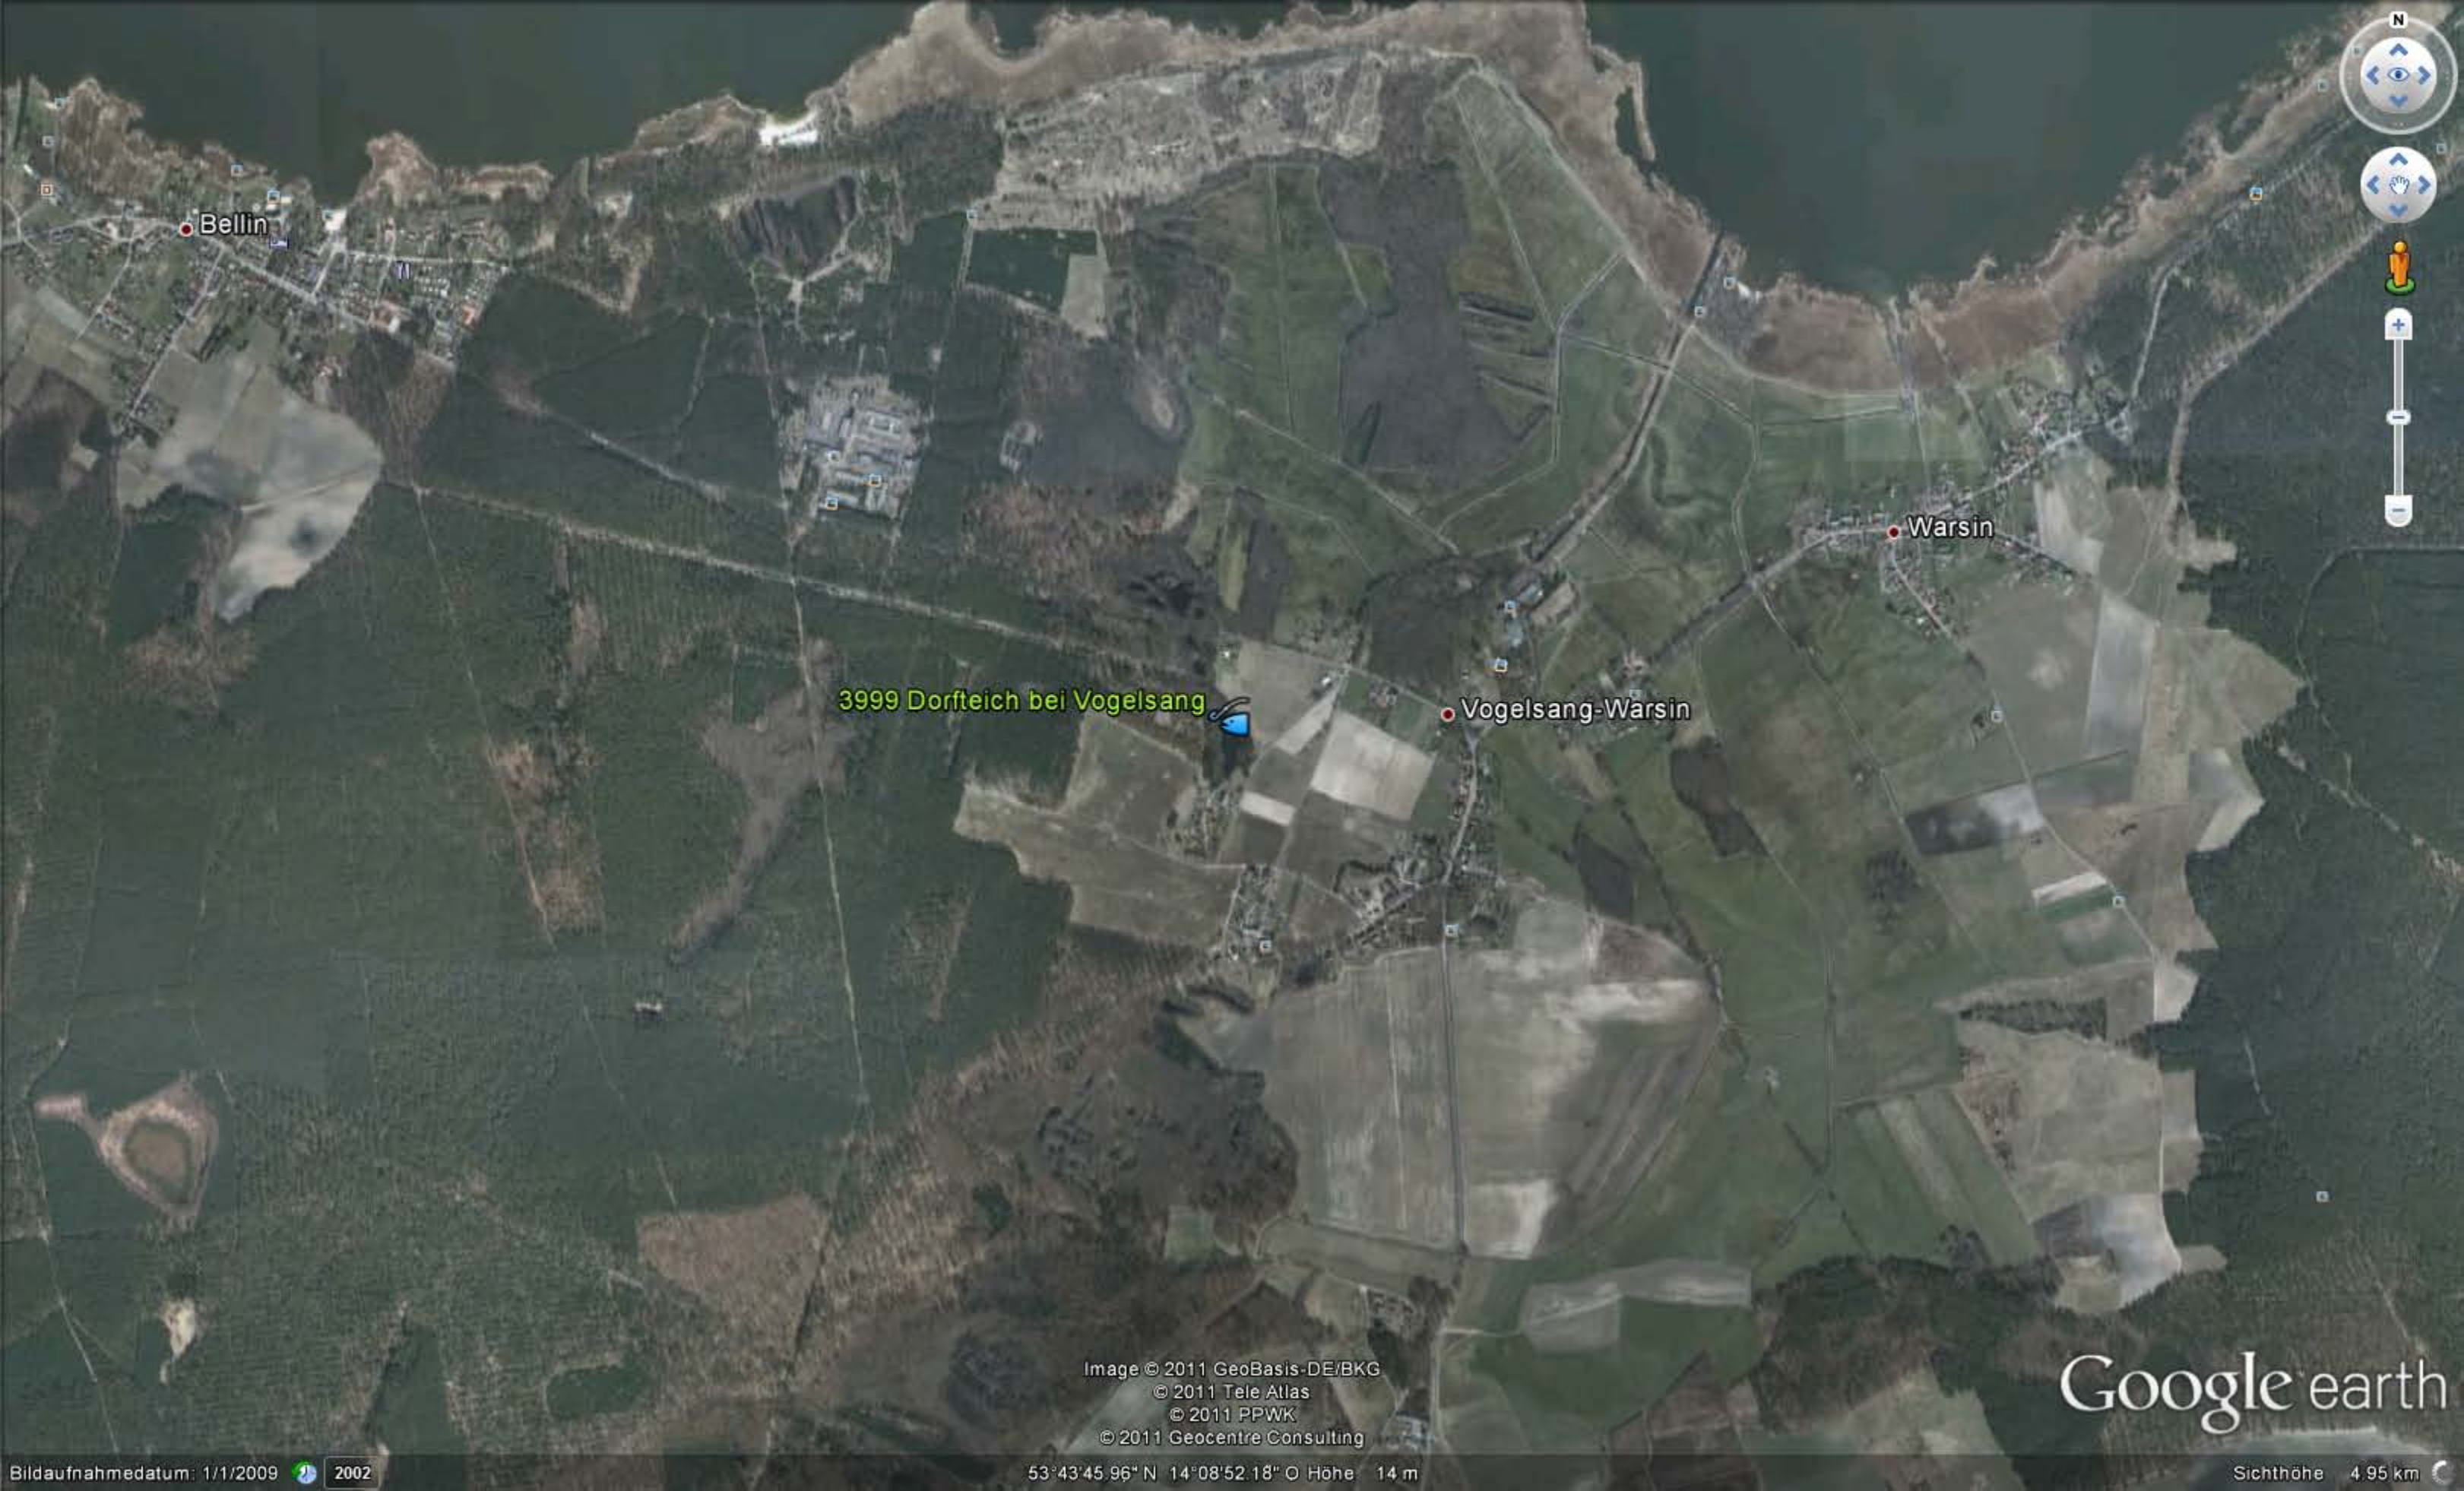

3999 Dorfteich bei Vogelsang

Image © 2011 GeoBasis-DE/BKG
© 2011 Tele Atlas
© 2011 PPWK
© 2011 Geocentre Consulting

Google earth

Bellin

Warsin

Vogelsang-Warsin

3999 Dorfteich bei Vogelsang

Image © 2011 GeoBasis-DE/BKG
© 2011 Tele Atlas
© 2011 PPWK
© 2011 Geocentre Consulting

Google earth

Bilddatumsdatum: 1/1/2009 2002

53°43'45.96" N 14°08'52.18" O Höhe 14 m

Sichthöhe 4.95 km