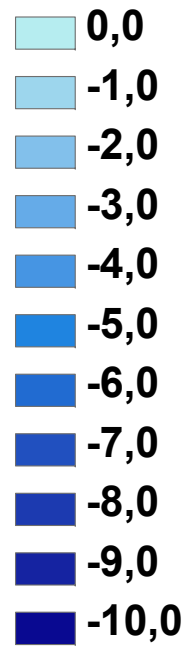

Krebssee Gülzow

Legende

Tiefe in m, z. B.:

0,0 = 0 bis < 1 m tief
-1,0 = 1 bis < 2 m tief ...

Maximaltiefe: 10,40 m