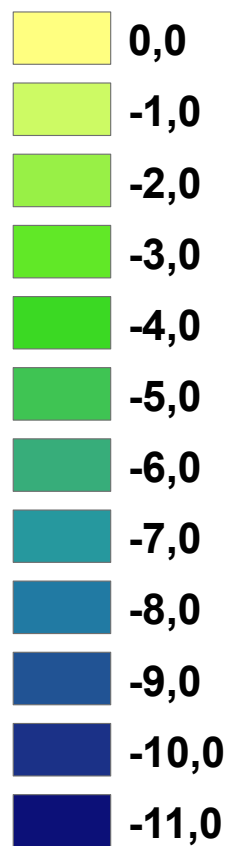

Peetschsee (Märchensee)

Legende

Tiefe in m, z. B.:

0,0 = 0 bis < 1 m tief

-1,0 = 1 bis < 2 m tief ...

Maximaltiefe: 11,30 m