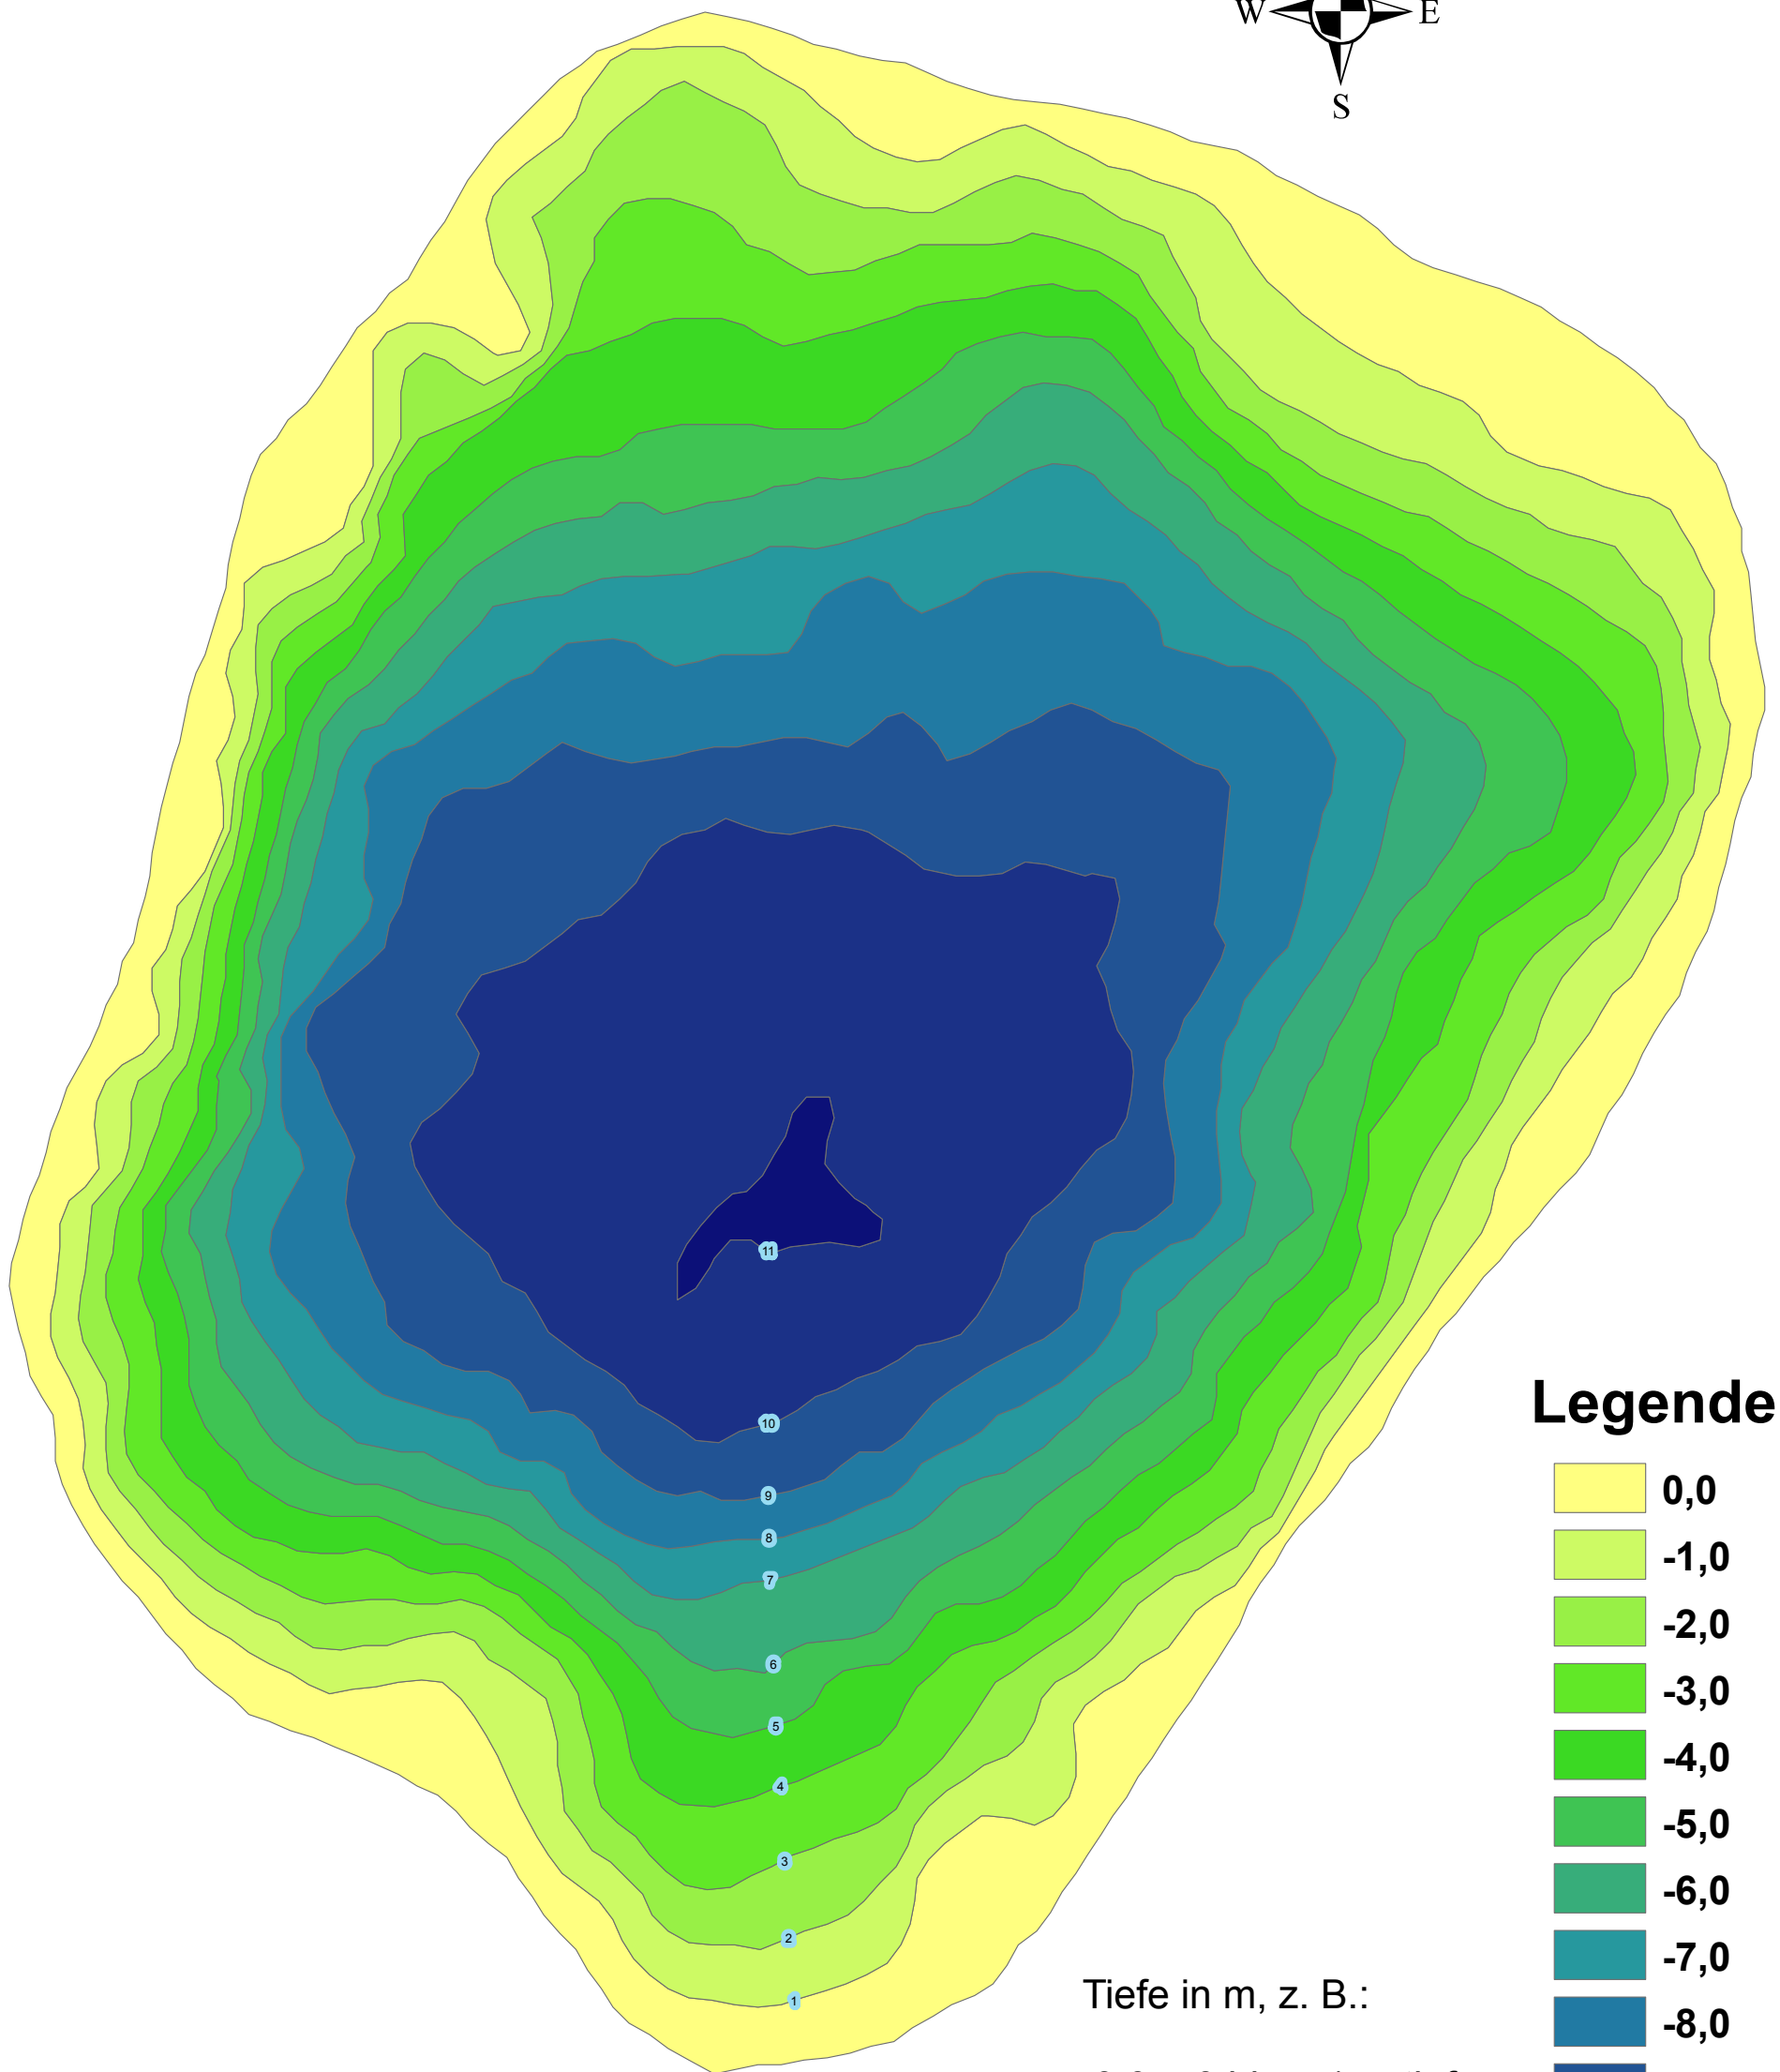

Peetschsee (Märchensee)

Legende

Tiefe in m, z. B.:

0,0 = 0 bis < 1 m tief

-1,0 = 1 bis < 2 m tief ...

Maximaltiefe: 11,30 m