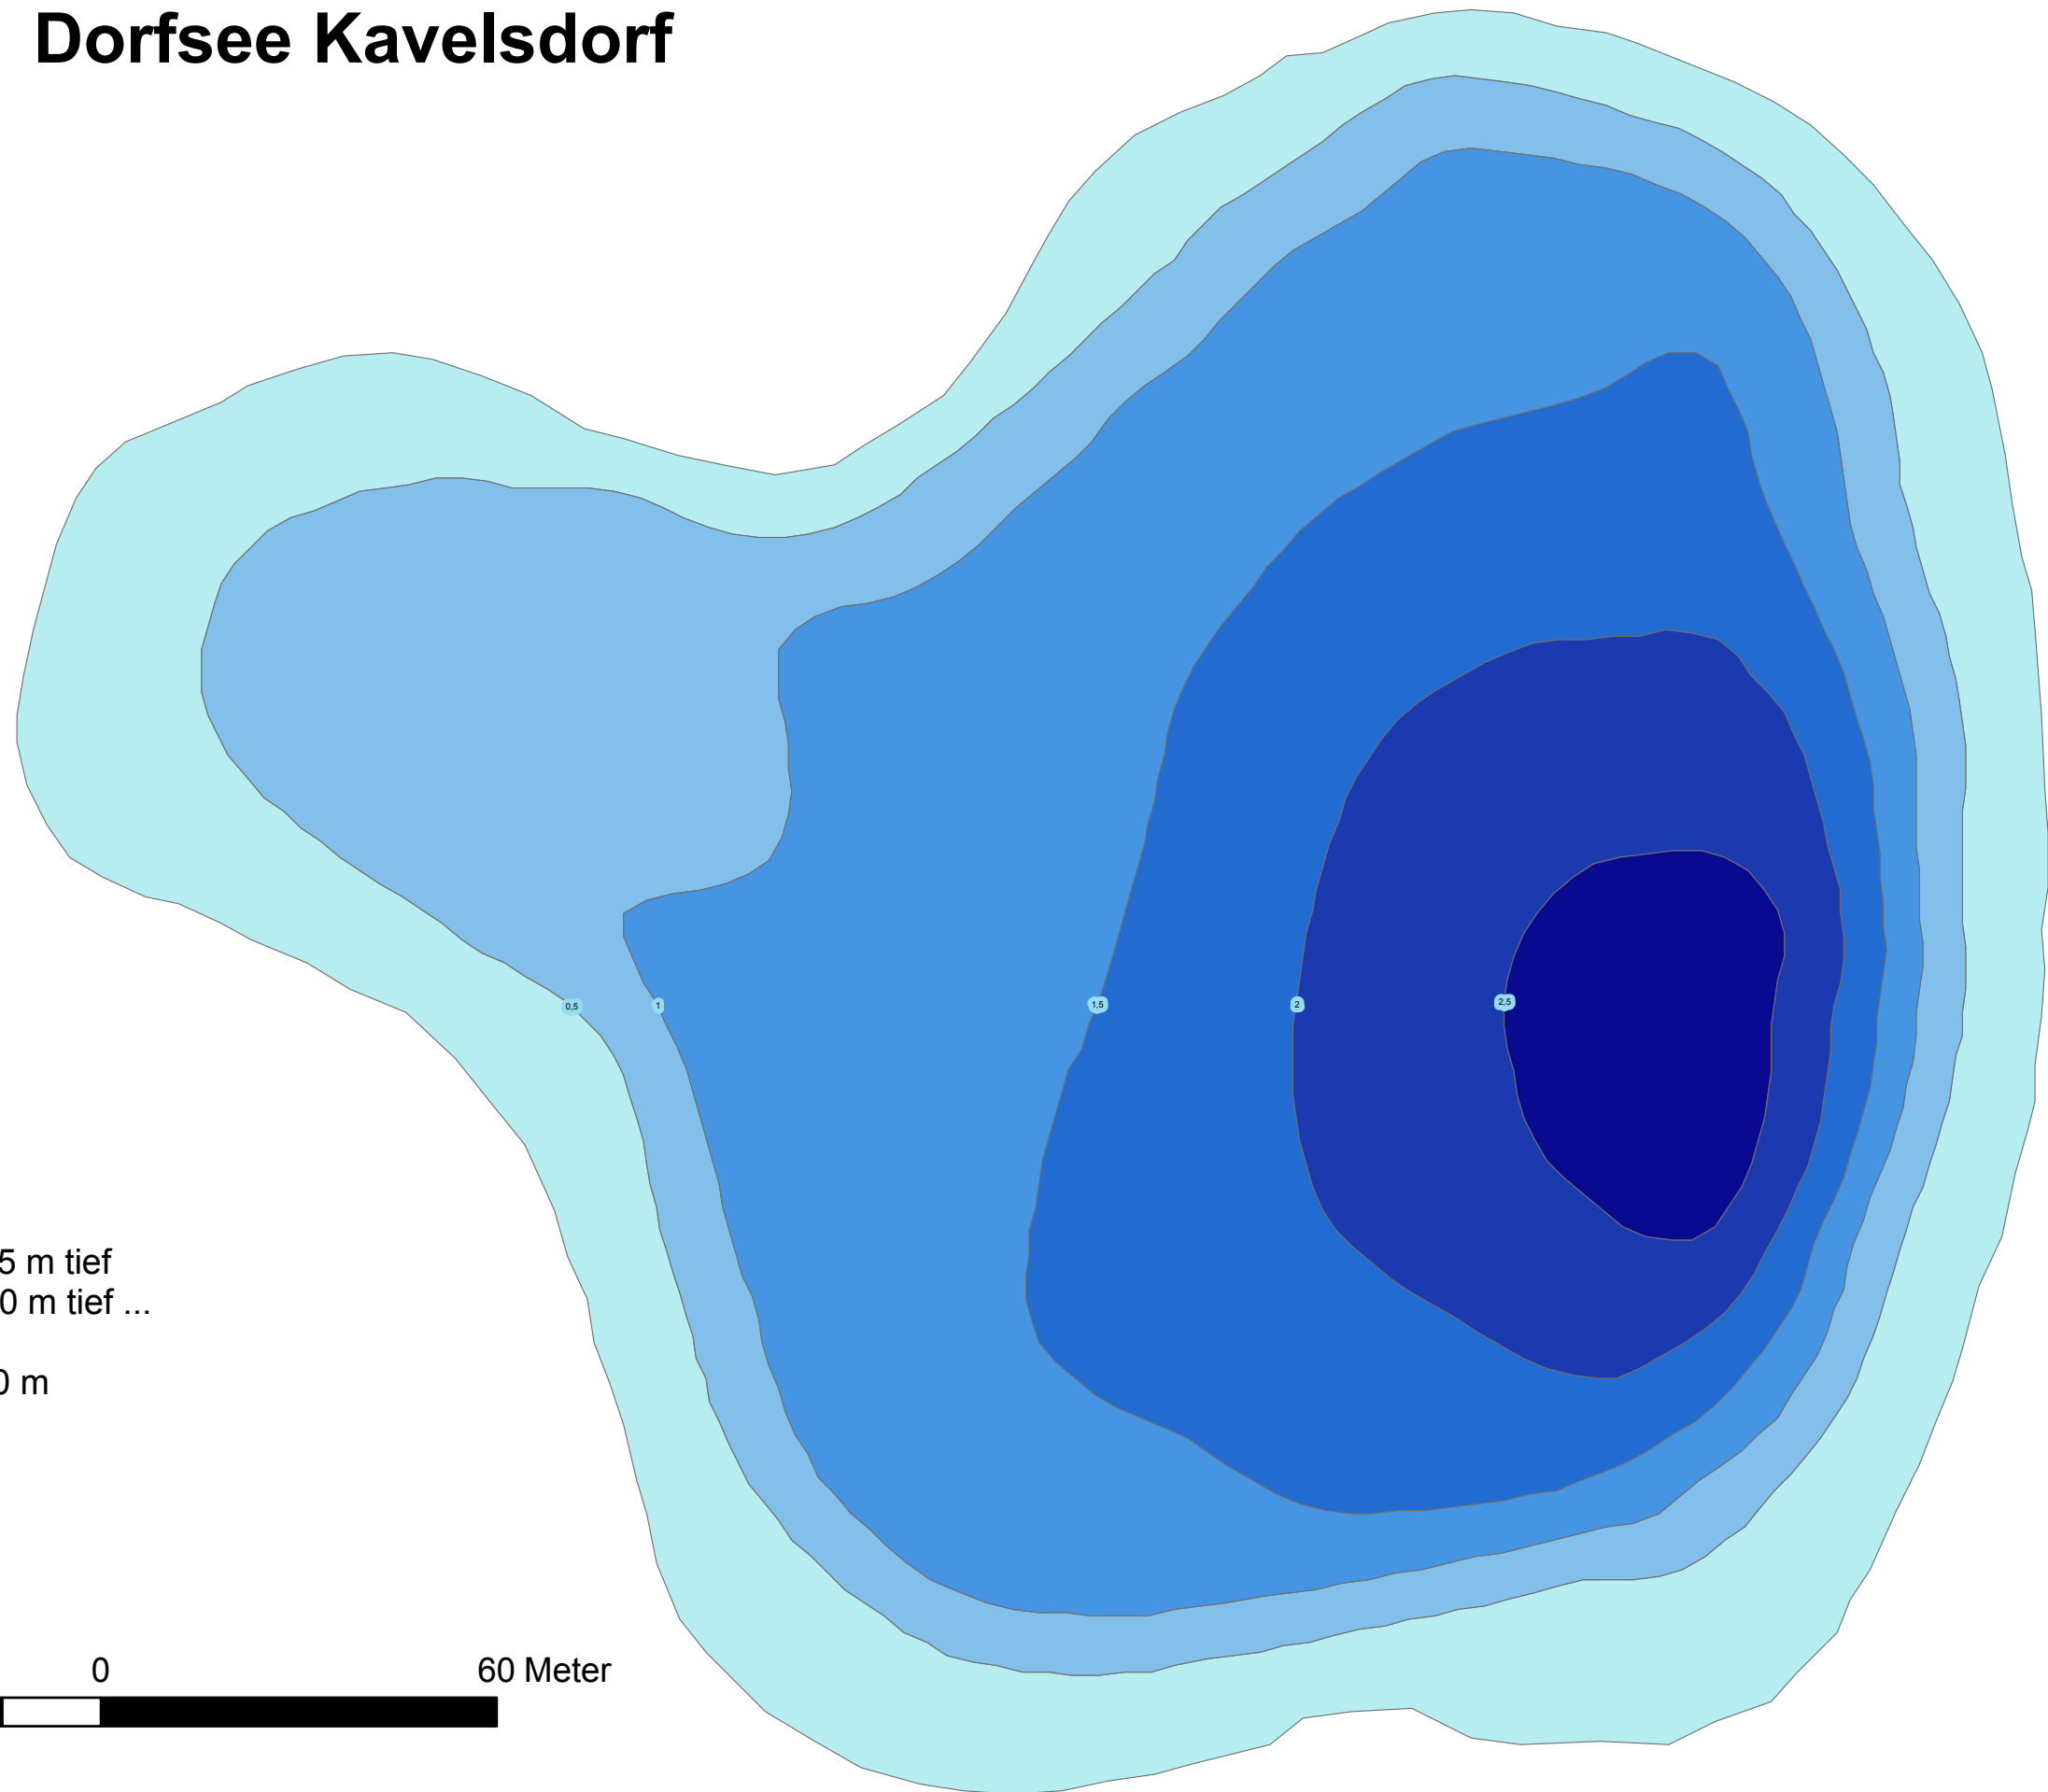

Dorfsee Kavelisdorf

Legende

Tiefe in m, z. B.:

0,0 = 0,0 bis < 0,5 m tief
-0,5 = 0,5 bis < 1,0 m tief ...

Maximaltiefe: 2,90 m

Quelle: Ministerium für Landwirtschaft, Umwelt und Verbraucherschutz M-V, Seenreferat, 2001