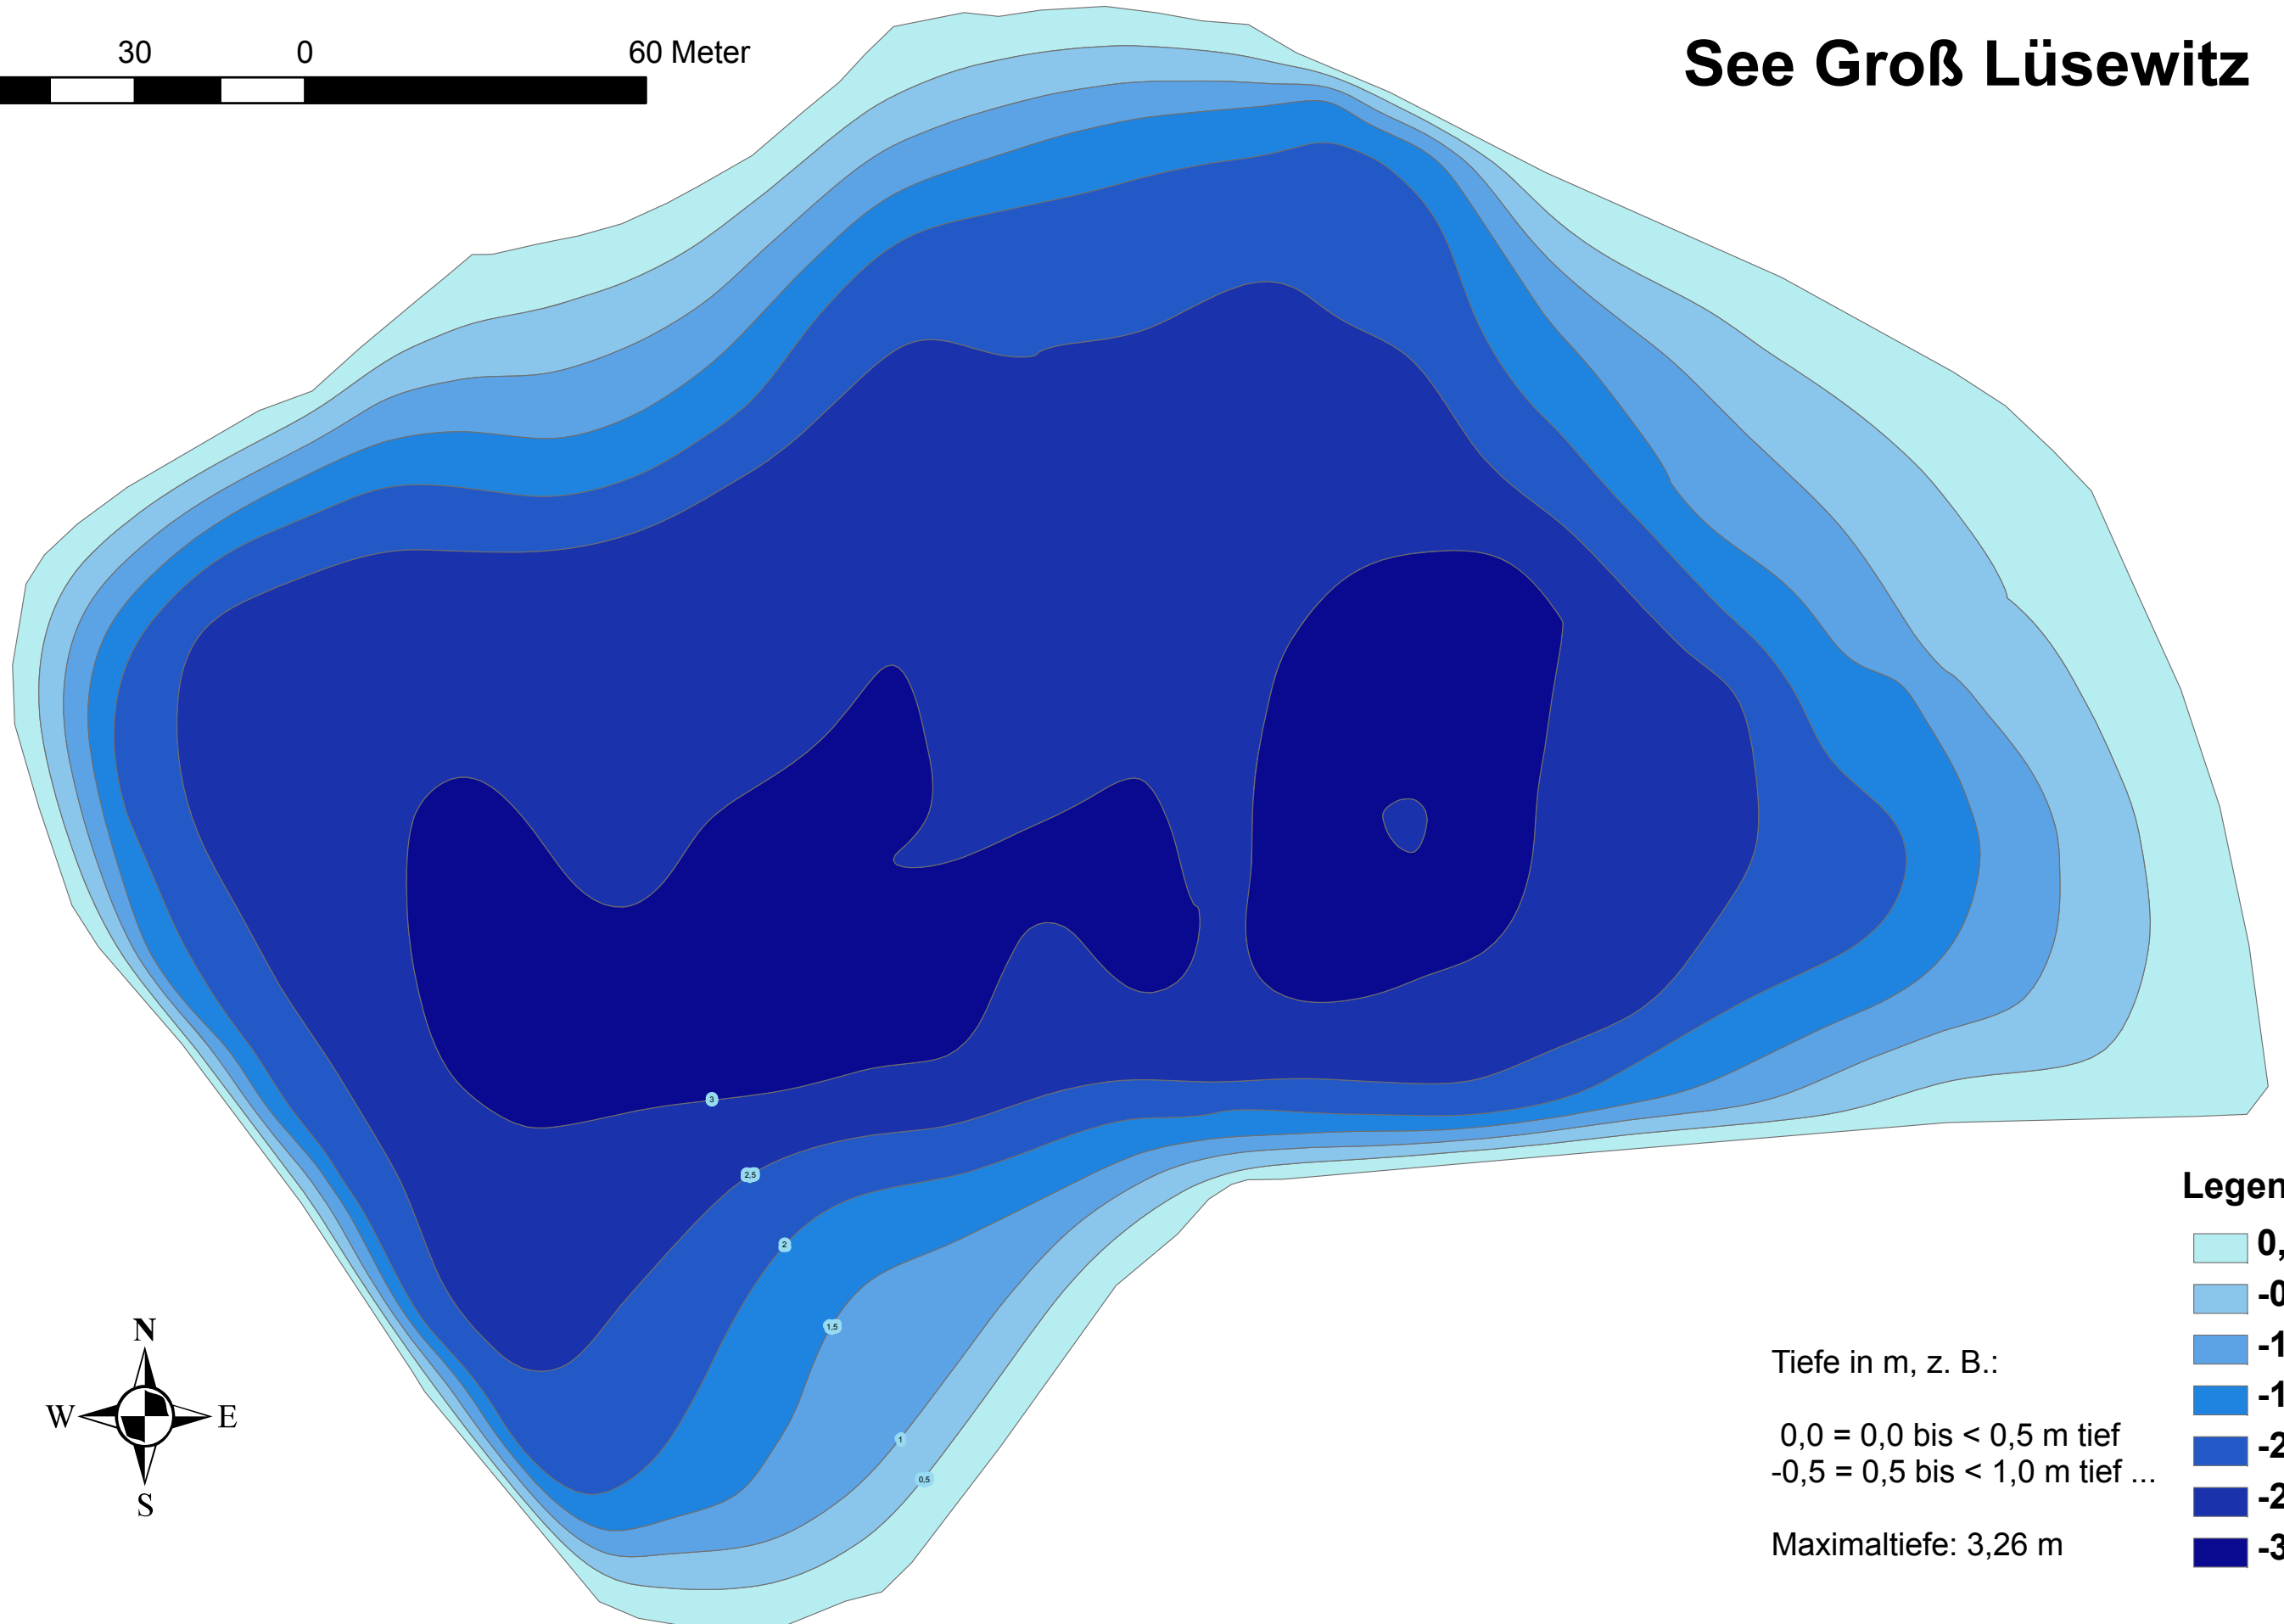

60 30 0 60 Meter

See Groß Lüsewitz

Legende

- 0,0
- 0,5
- 1,0
- 1,5
- 2,0
- 2,5
- 3,0

Quelle: Ministerium für Landwirtschaft, Umwelt und Verbraucherschutz M-V, Seenreferat, 2006