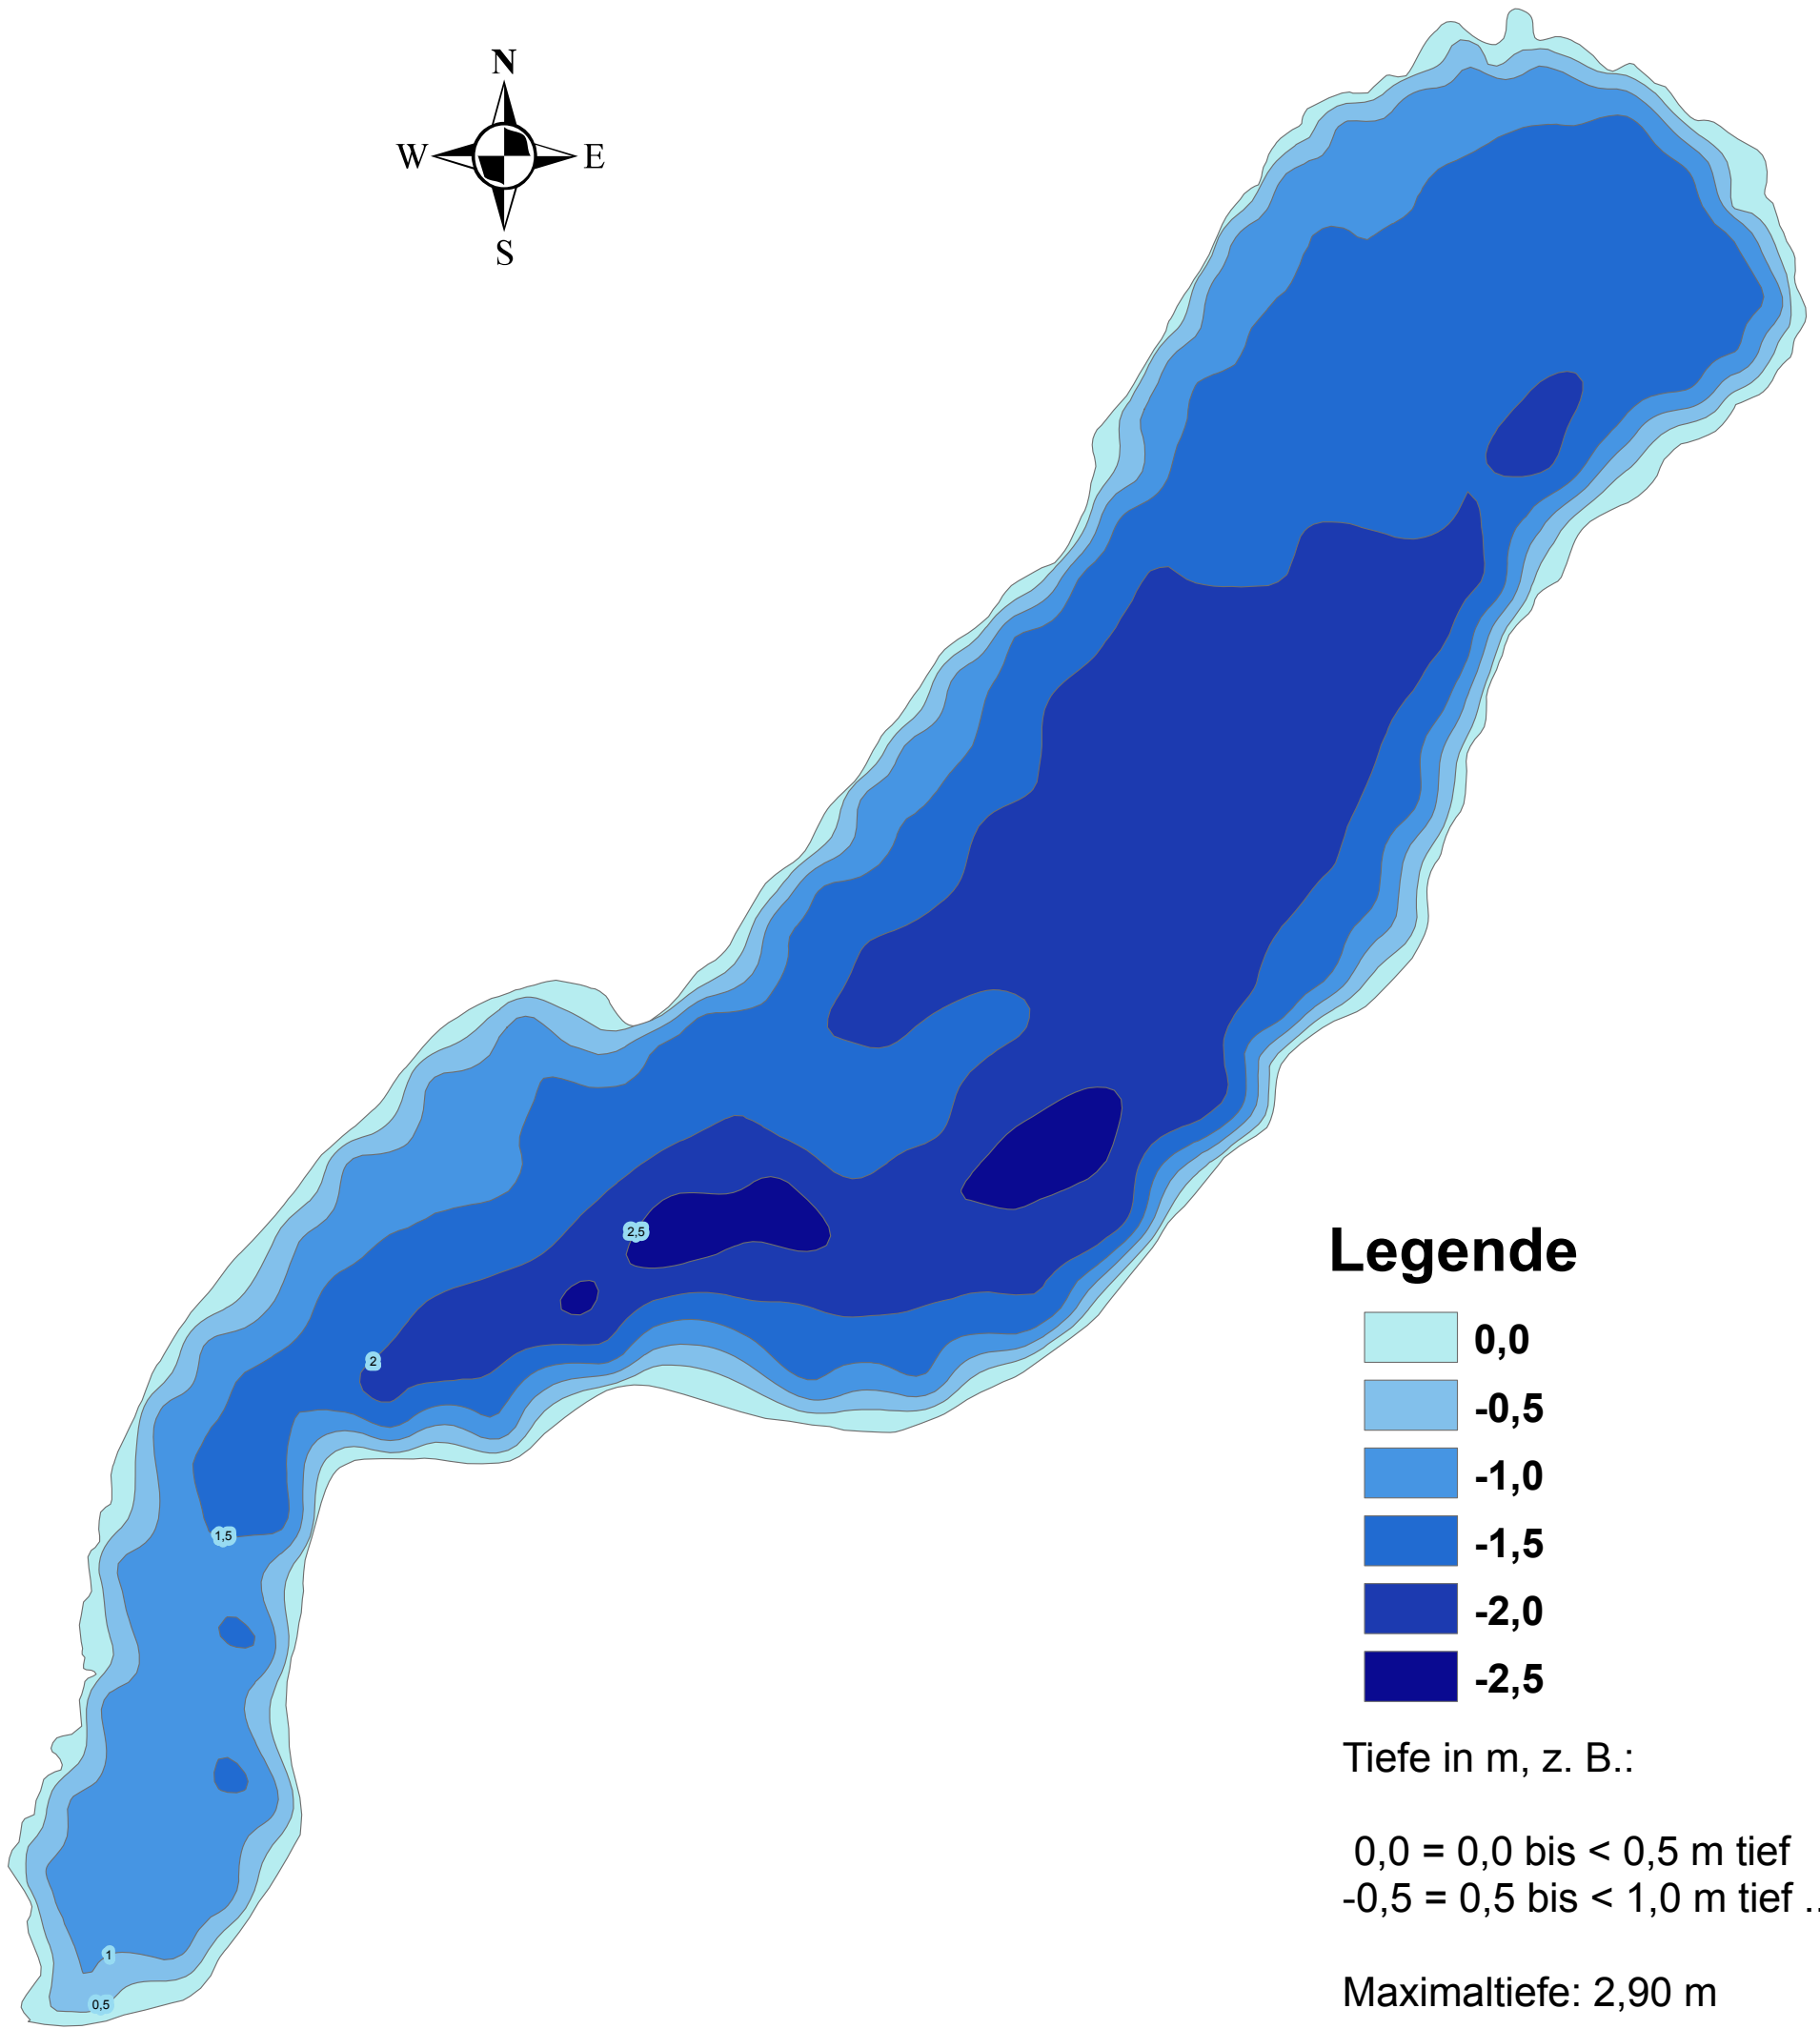

# Sumpfsee

## Legende

Tiefe in m, z. B.:

0,0 = 0,0 bis < 0,5 m tief  
-0,5 = 0,5 bis < 1,0 m tief ...

Maximaltiefe: 2,90 m