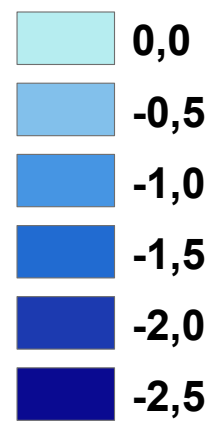

# Sumpfsee

## Legende

Tiefe in m, z. B.:

0,0 = 0,0 bis < 0,5 m tief  
-0,5 = 0,5 bis < 1,0 m tief ...

Maximaltiefe: 2,90 m