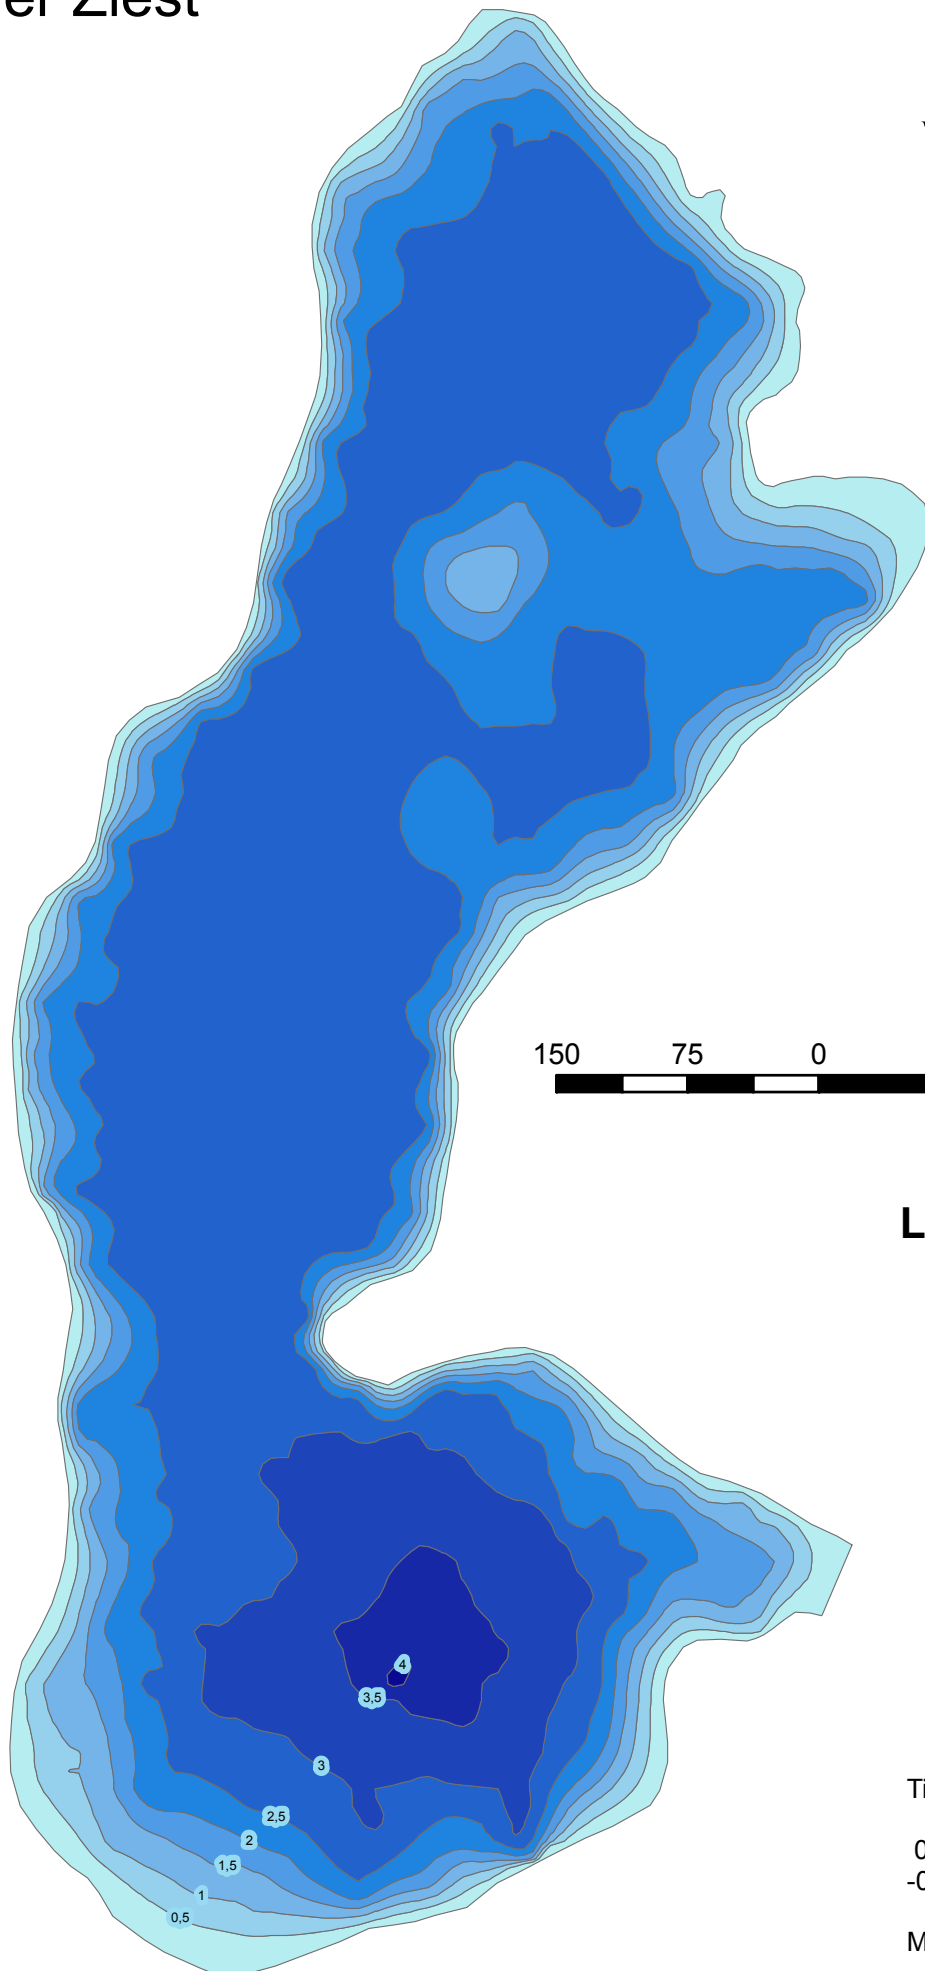

Flacher Ziest

150 75 0 150 Meter

Legende

- 0,0
- 0,5
- 1,0
- 1,5
- 2,0
- 2,5
- 3,0
- 3,5
- 4,0

Tiefe in m, z. B.:

0,0 = 0 bis < 0,5 m tief
-0,5 = 0,5 bis < 1 m tief ...

Maximaltiefe: 4,20 m