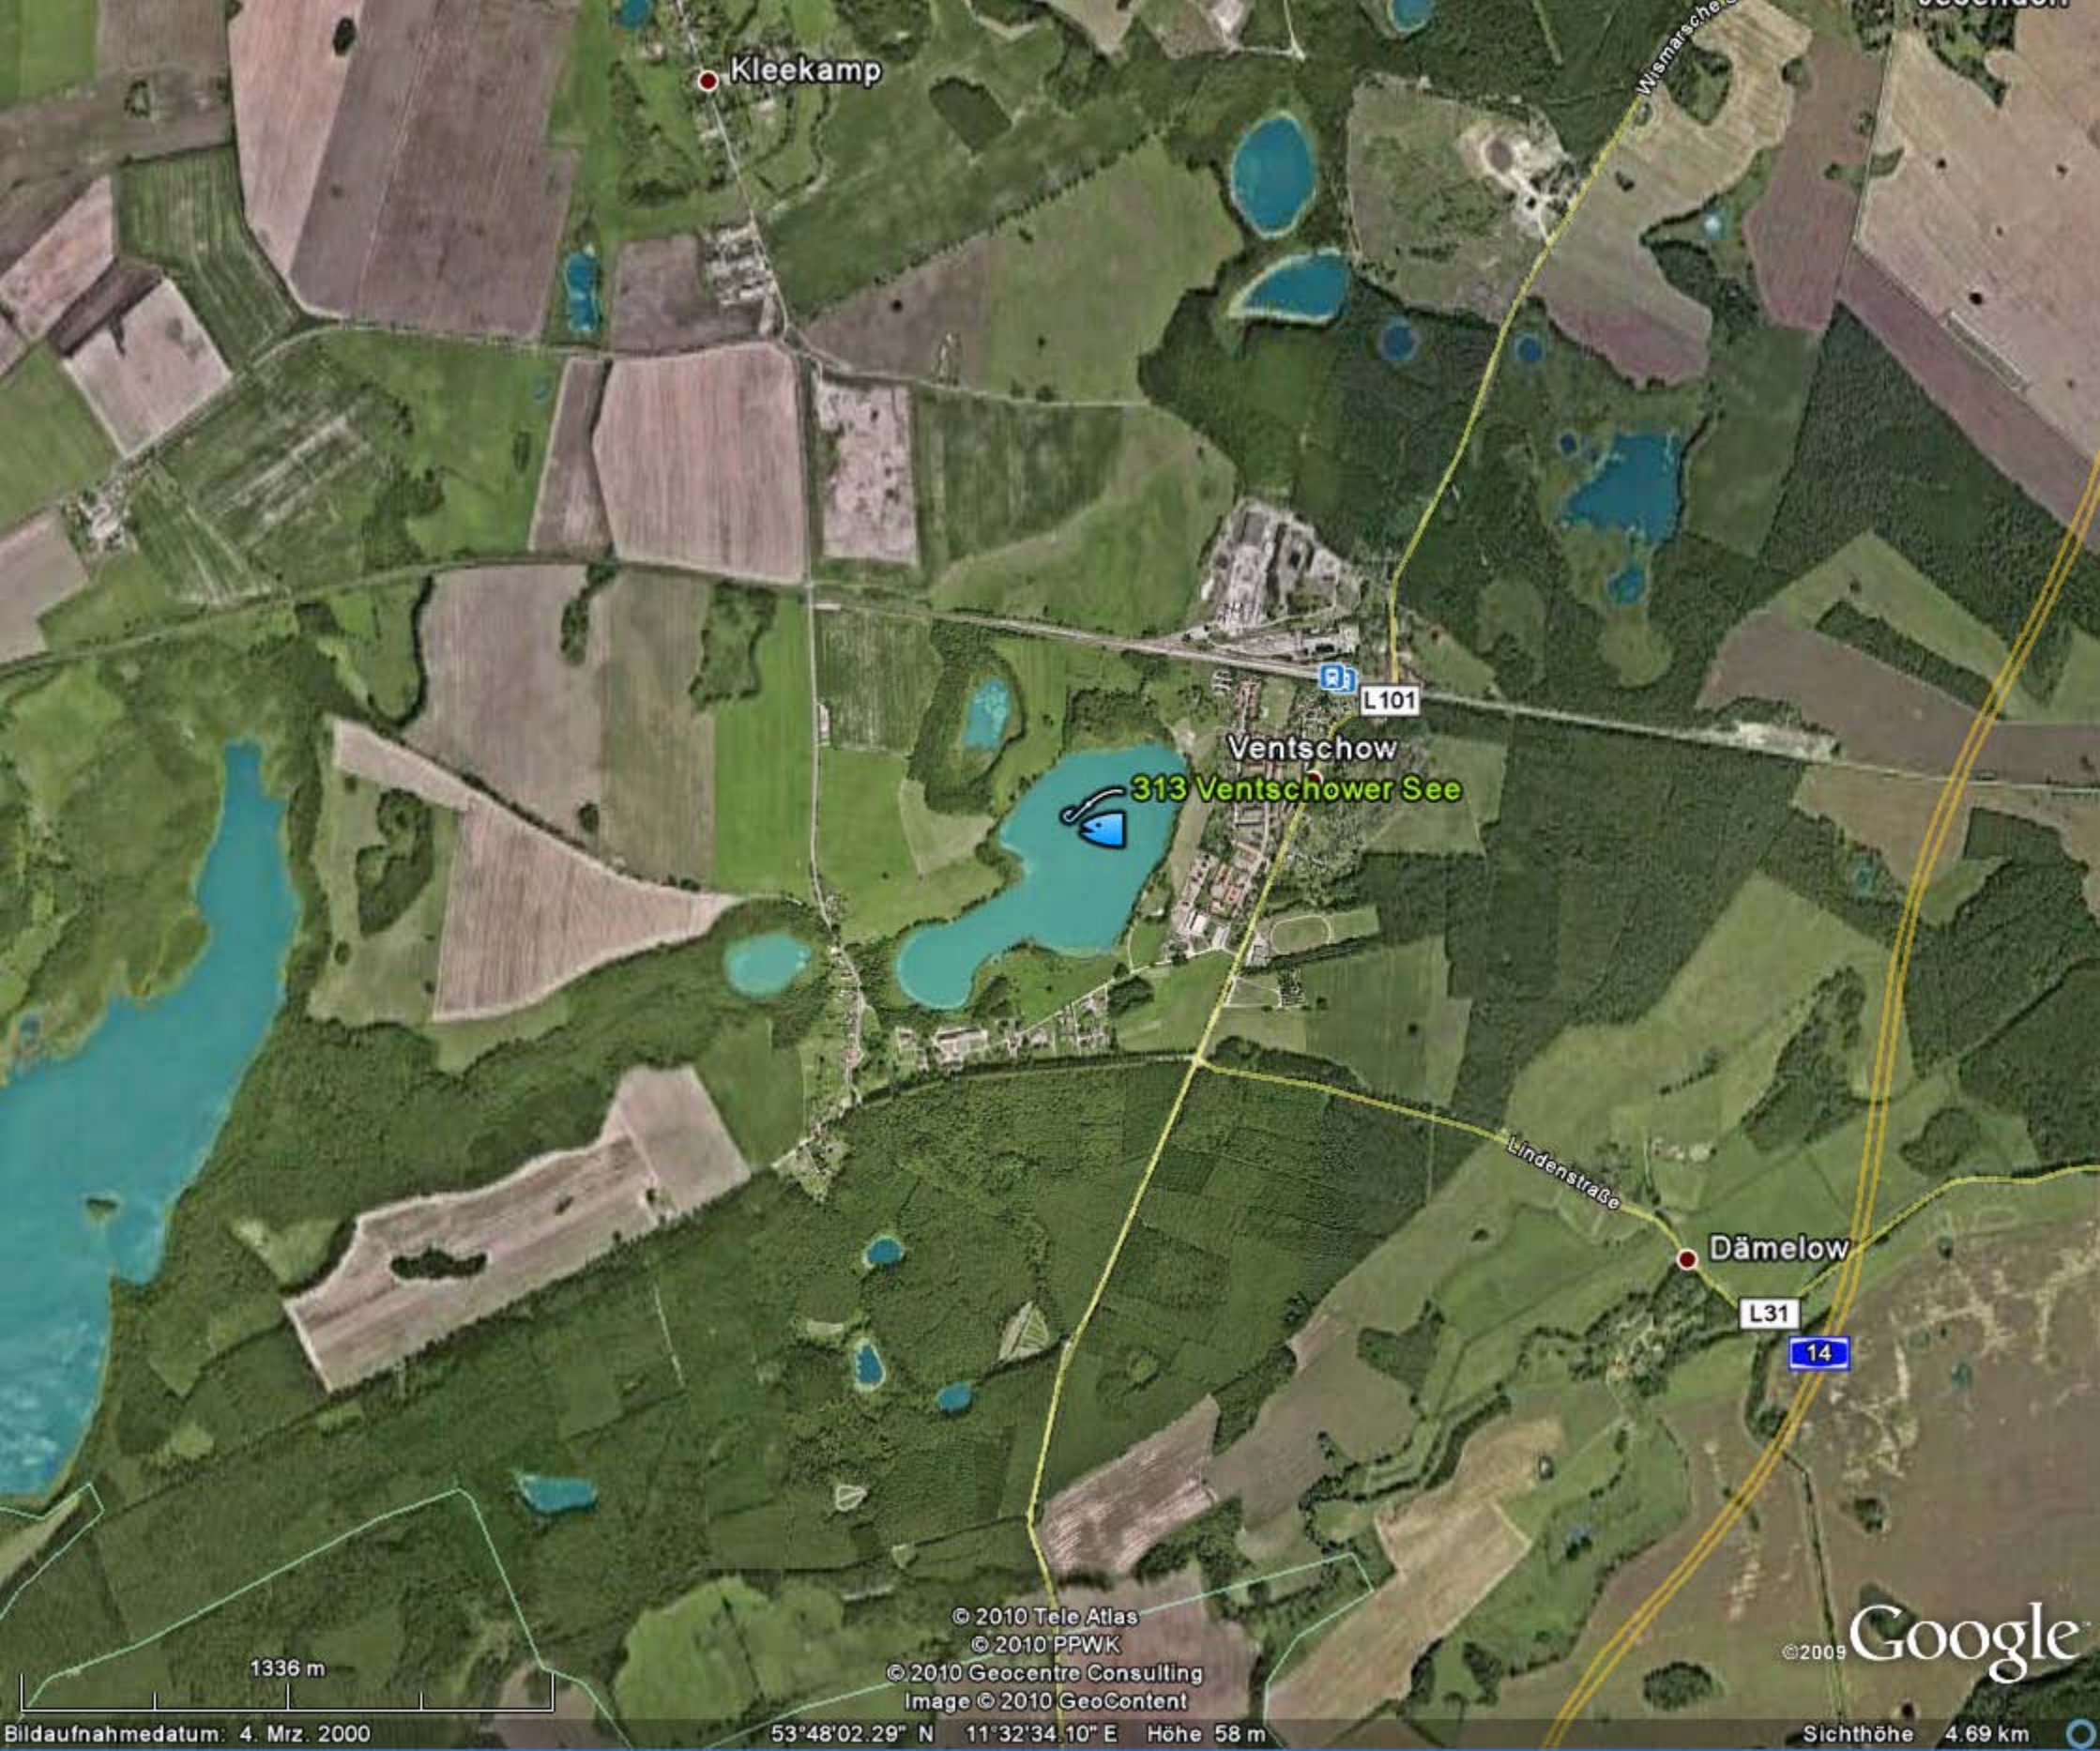

313 Ventschower See

Str. Bodes Friedens

Am See

Straße der Jugend

Seeblick

Portstraße

© 2010 Tele Atlas
© 2010 PPWK

© 2010 Geocentre Consulting
Image © 2010 GeoContent

286 m

Bildaufnahmedatum: 4. Mrz. 2000

53°47'11.00" N 11°33'50.31" E Höhe 44 m

Hauptstraße
2009

Google

Sichthöhe 1.03 km

Kleekamp

Wismarsche...

L101

Ventschow

313 Ventschower See

Lindenstraße

Dämelow

L31

14

1336 m

© 2010 Tele Atlas
© 2010 PPWK
© 2010 Geocentre Consulting
Image © 2010 GeoContent

©2009 Google

Bildaufnahmedatum: 4. Mrz. 2000

53°48'02.29" N 11°32'34.10" E Höhe 58 m

Sichthöhe 4.69 km