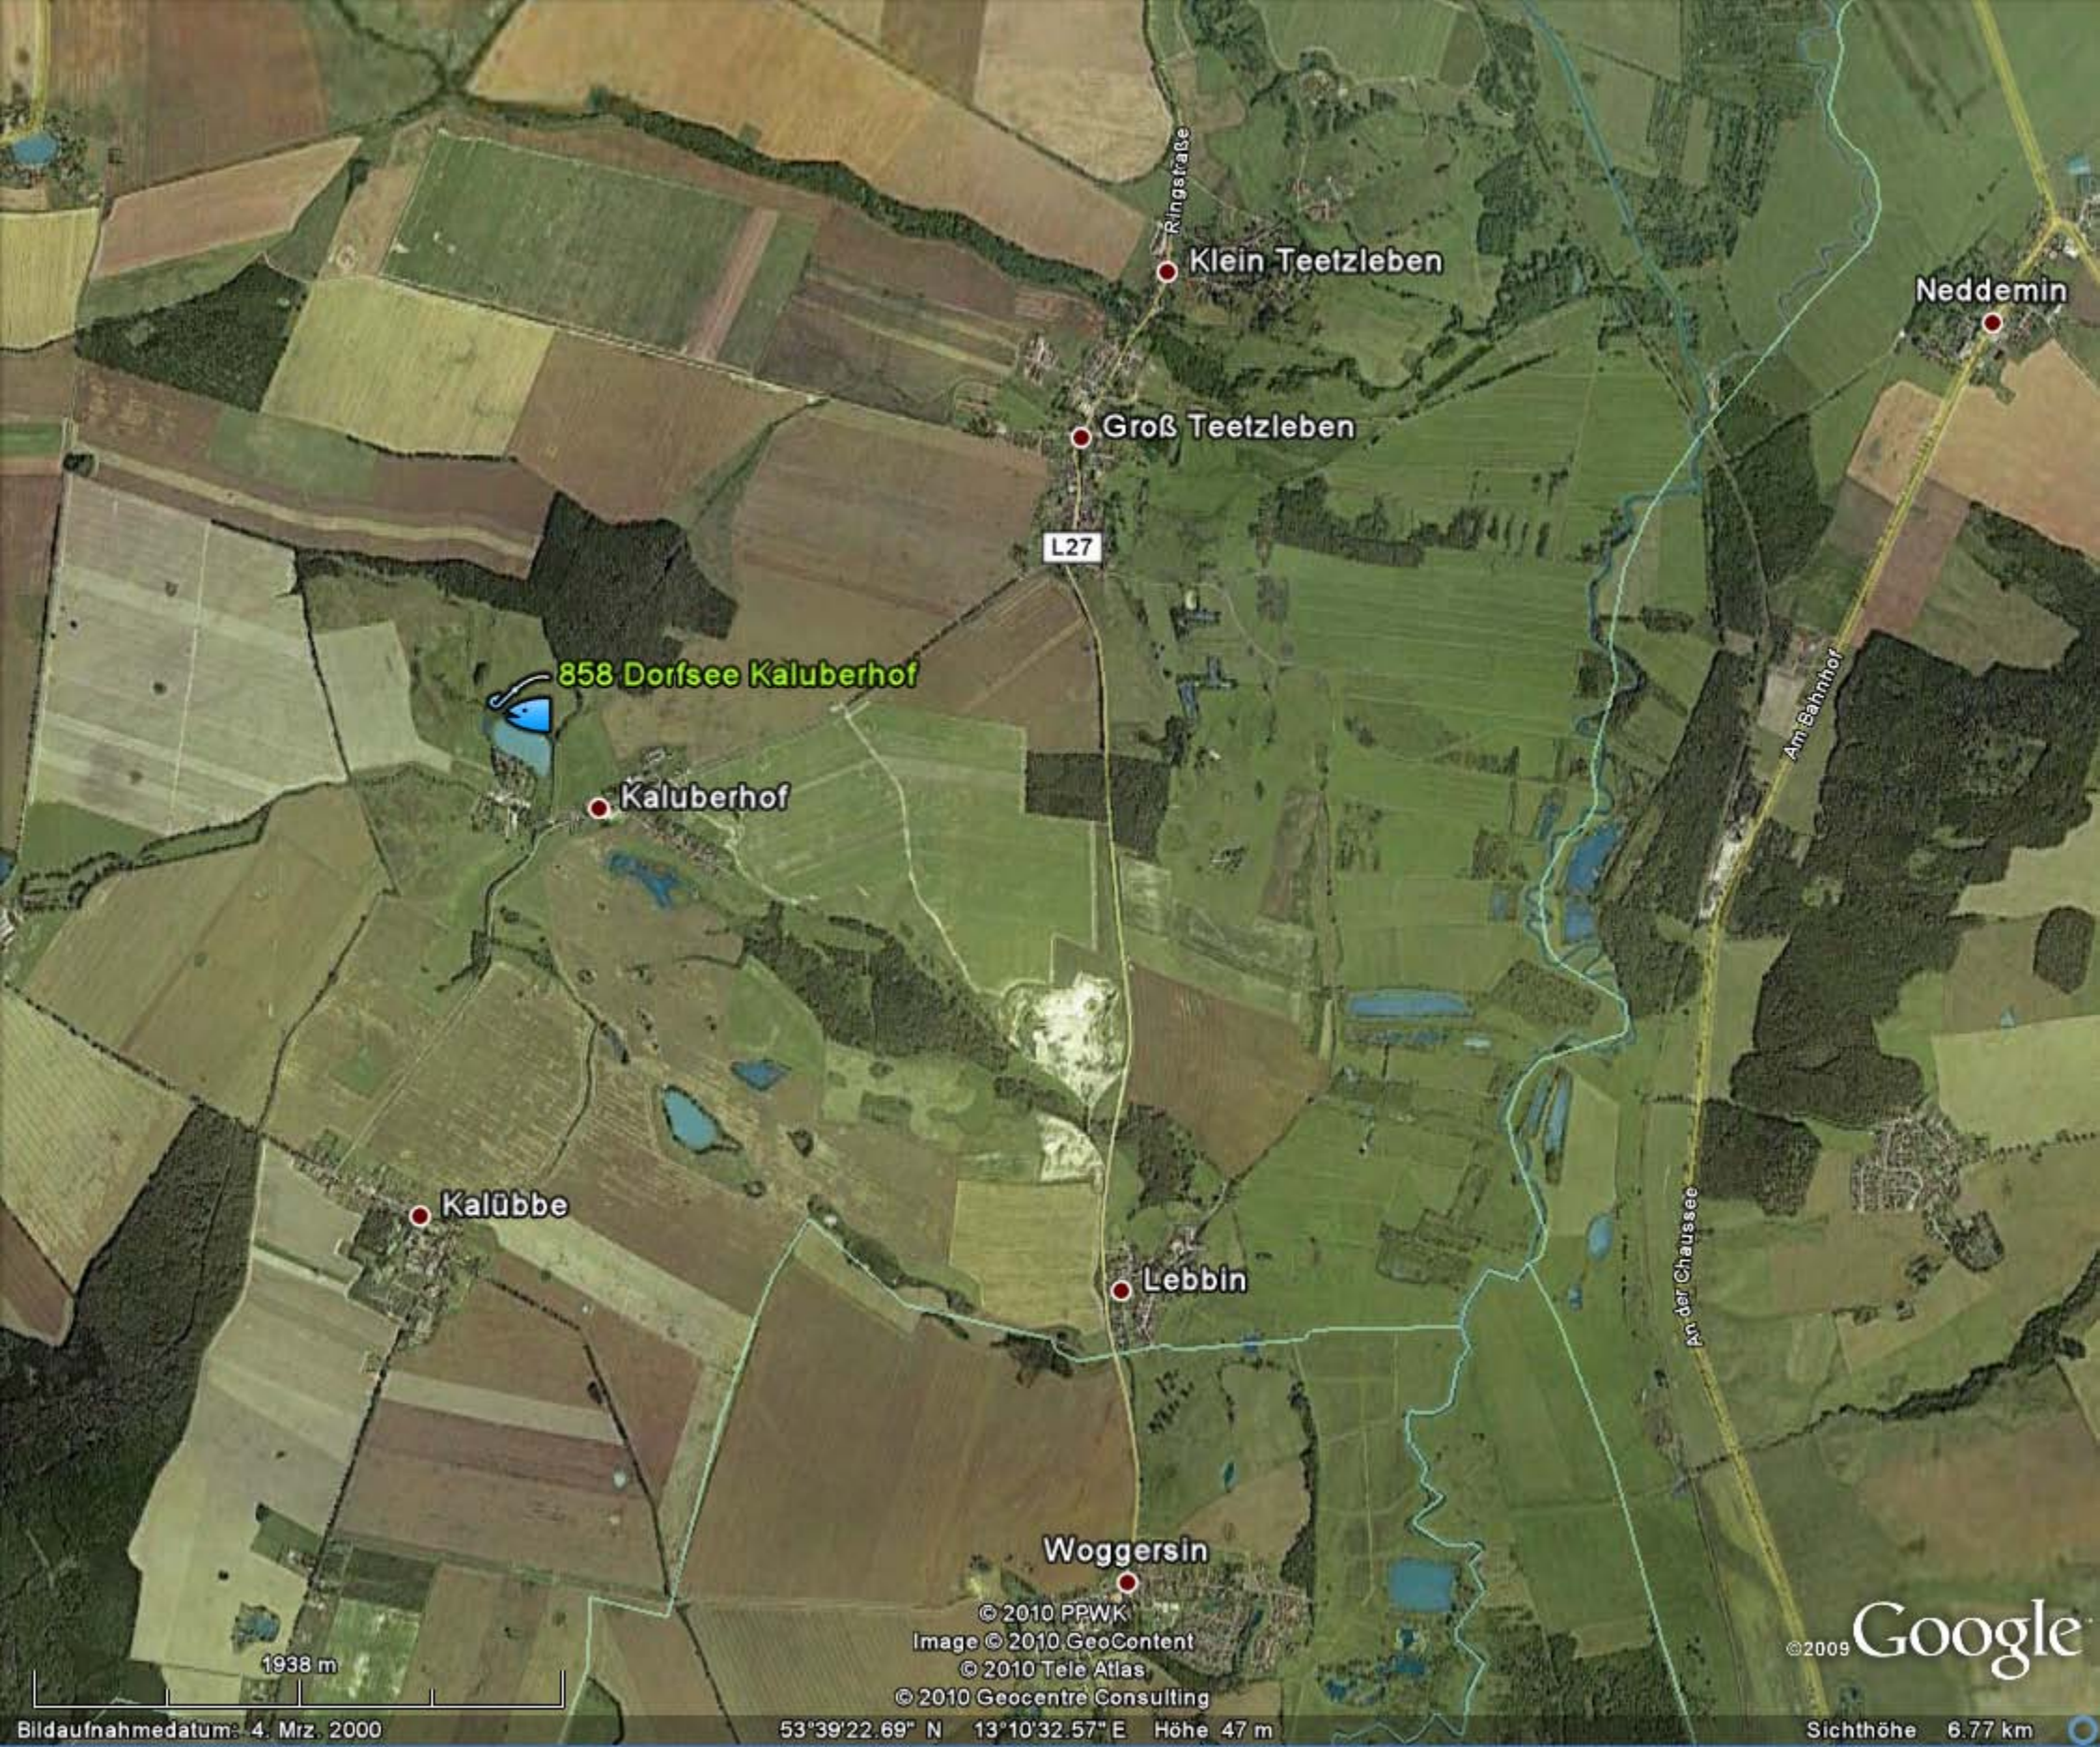

858 Dorfsee Kaluberhof

101 m

Image © 2010 GeoContent  
© 2010 Tele Atlas

©2009 Google

Bilddatumsdatum: 4. Mrz. 2000

53°38'10.69" N 13°11'47.50" E Höhe 28 m

Sichthöhe 391 m

Ringstraße

Klein Teetzleben

Neddemin

Groß Teetzleben

L27

858 Dorfsee Kaluberhof

Kaluberhof

Kalübbe

Lebbin

Woggersin

Am Bahnhof

Am der Chaussee

1938 m

© 2010 PPWK  
Image © 2010 GeoContent  
© 2010 Tele Atlas  
© 2010 Geocentre Consulting

©2009 Google

Bildaufnahmedatum: 4. Mrz. 2000

53°39'22.69" N 13°10'32.57" E Höhe 47 m

Sichthöhe 6.77 km