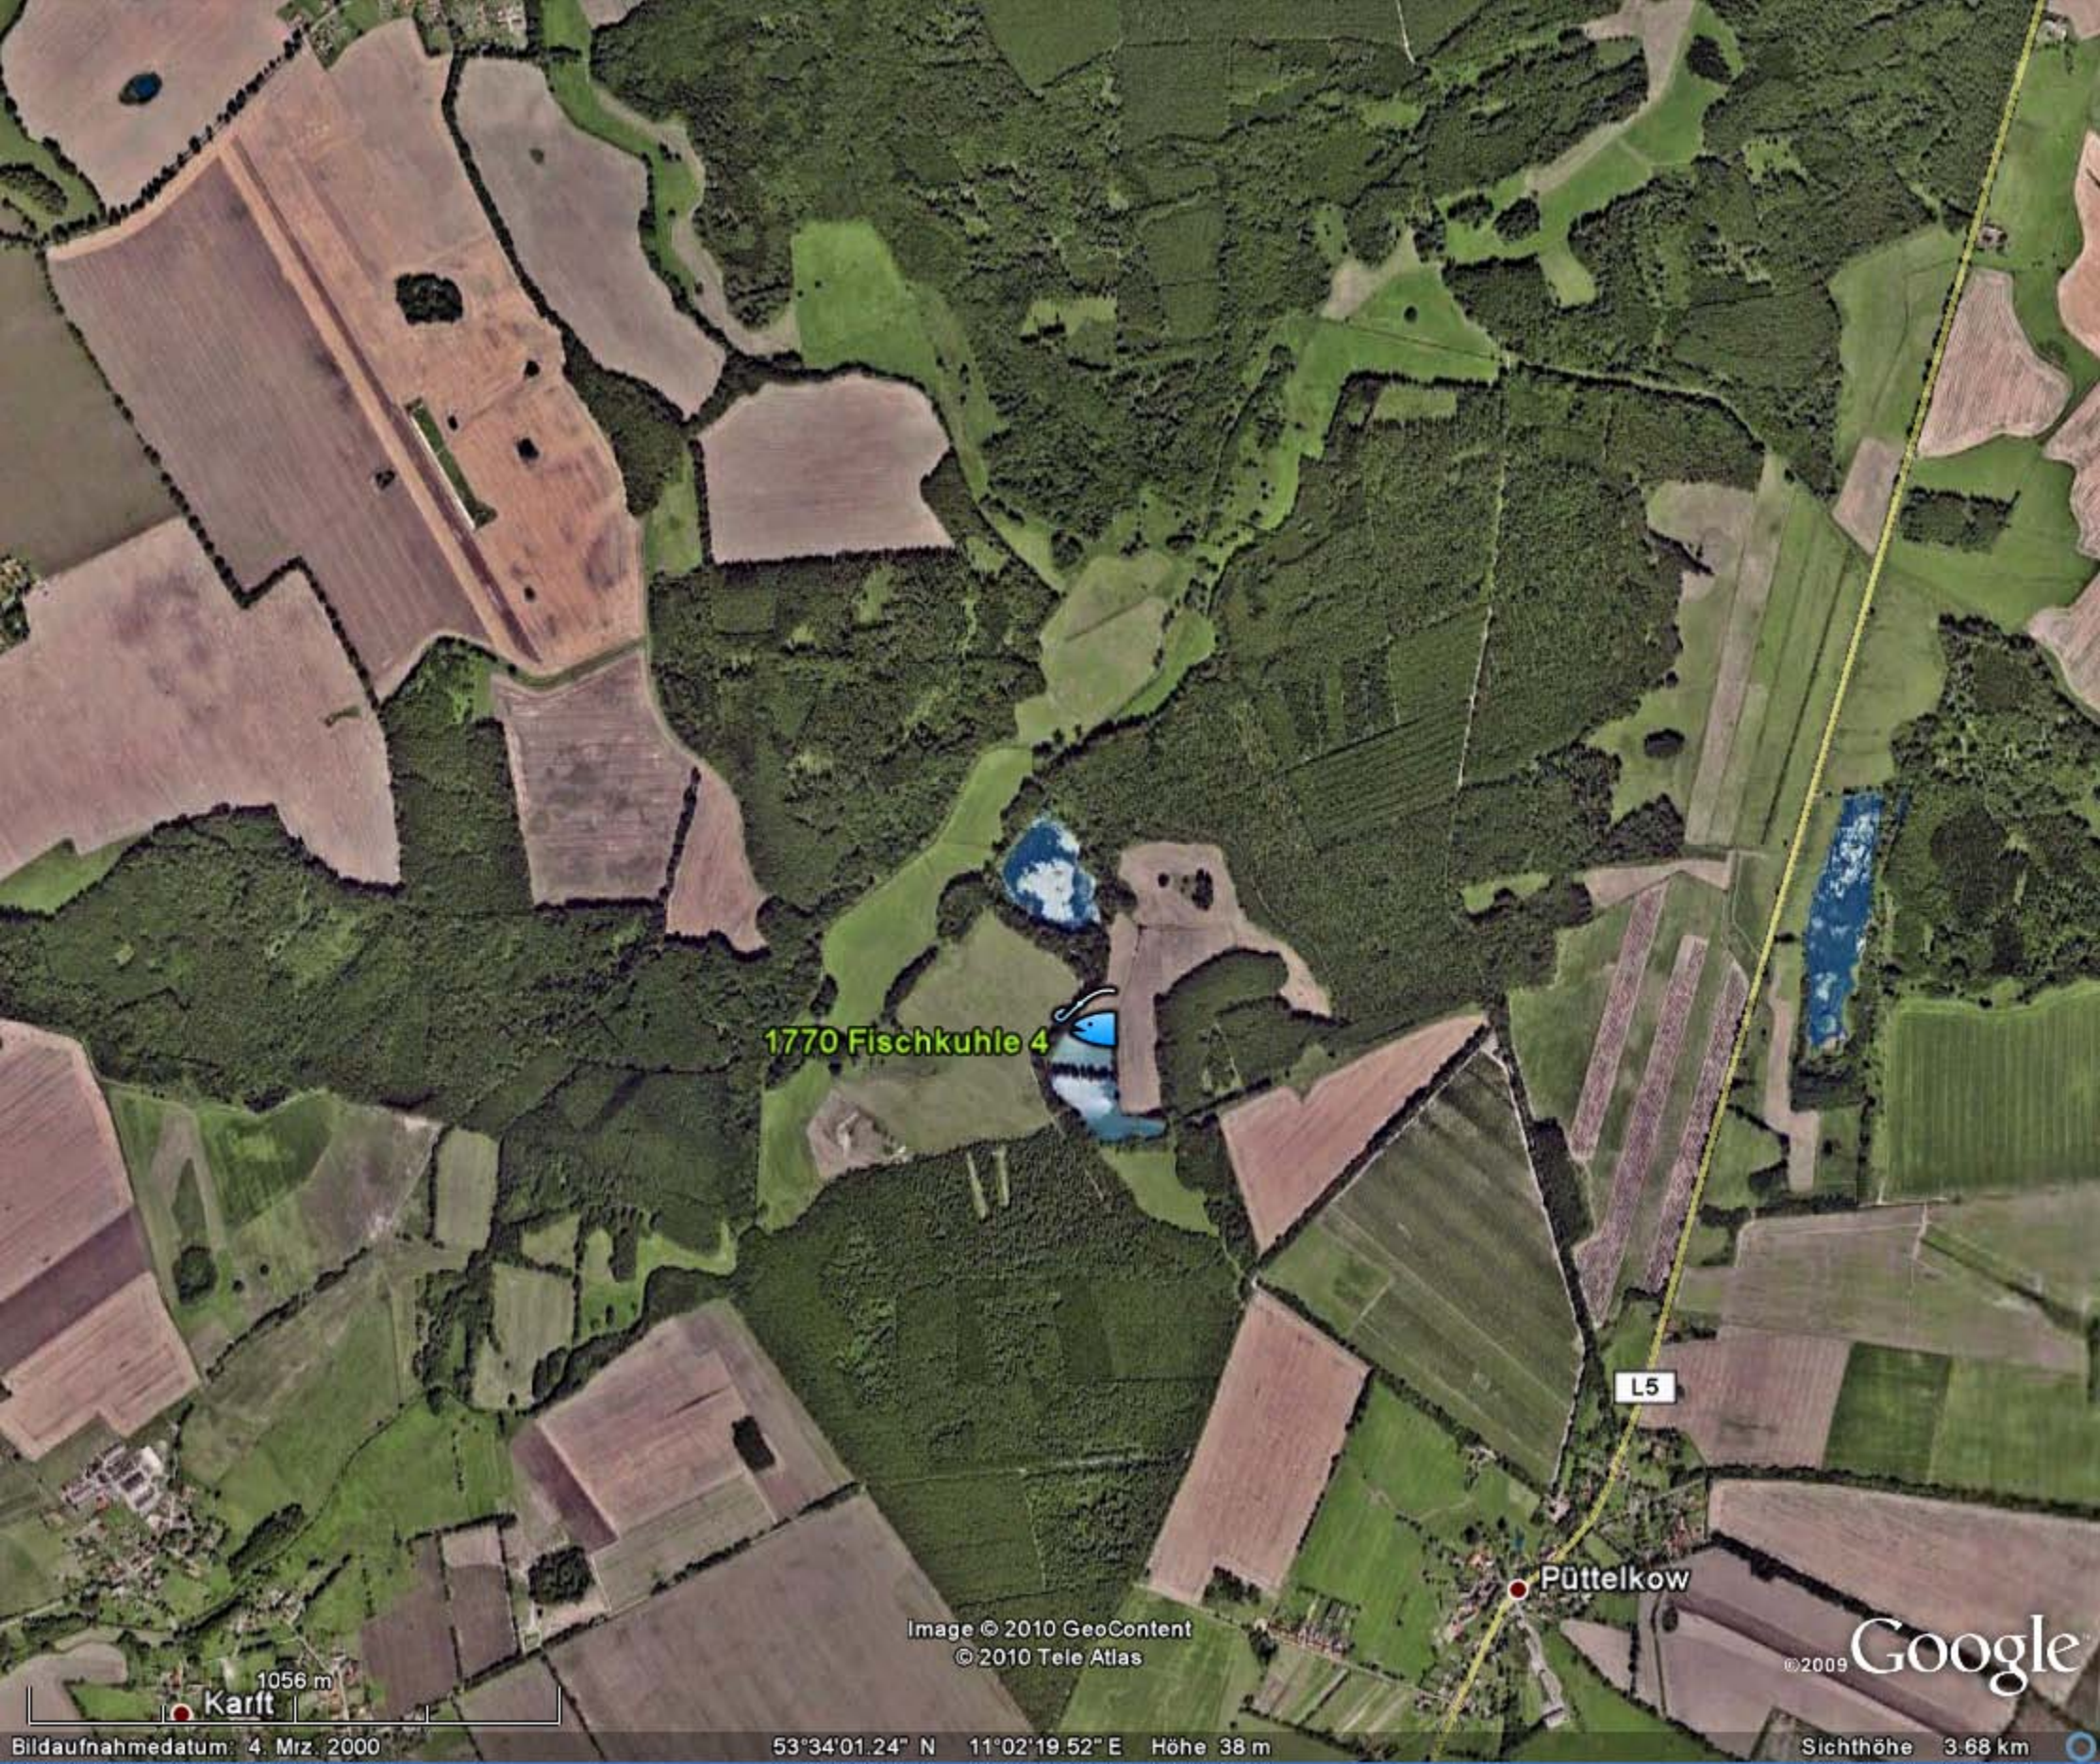

1770 Fischkuhle 4 

Image © 2010 GeoContent
© 2010 Tele Atlas

©2009 Google

52 m

Bilddatumsdatum: 4. Mrz. 2000

53°32'59.81" N 11°04'06.87" E Höhe 38 m

Sichthöhe 219 m 

1770 Fischkuhle 4

L5

Püttelkow

Karft

1056 m

Image © 2010 GeoContent
© 2010 Tele Atlas

©2009 Google

Bilddatumsdatum: 4. Mrz. 2000

53°34'01.24" N 11°02'19.52" E Höhe 38 m

Sichthöhe 3.68 km