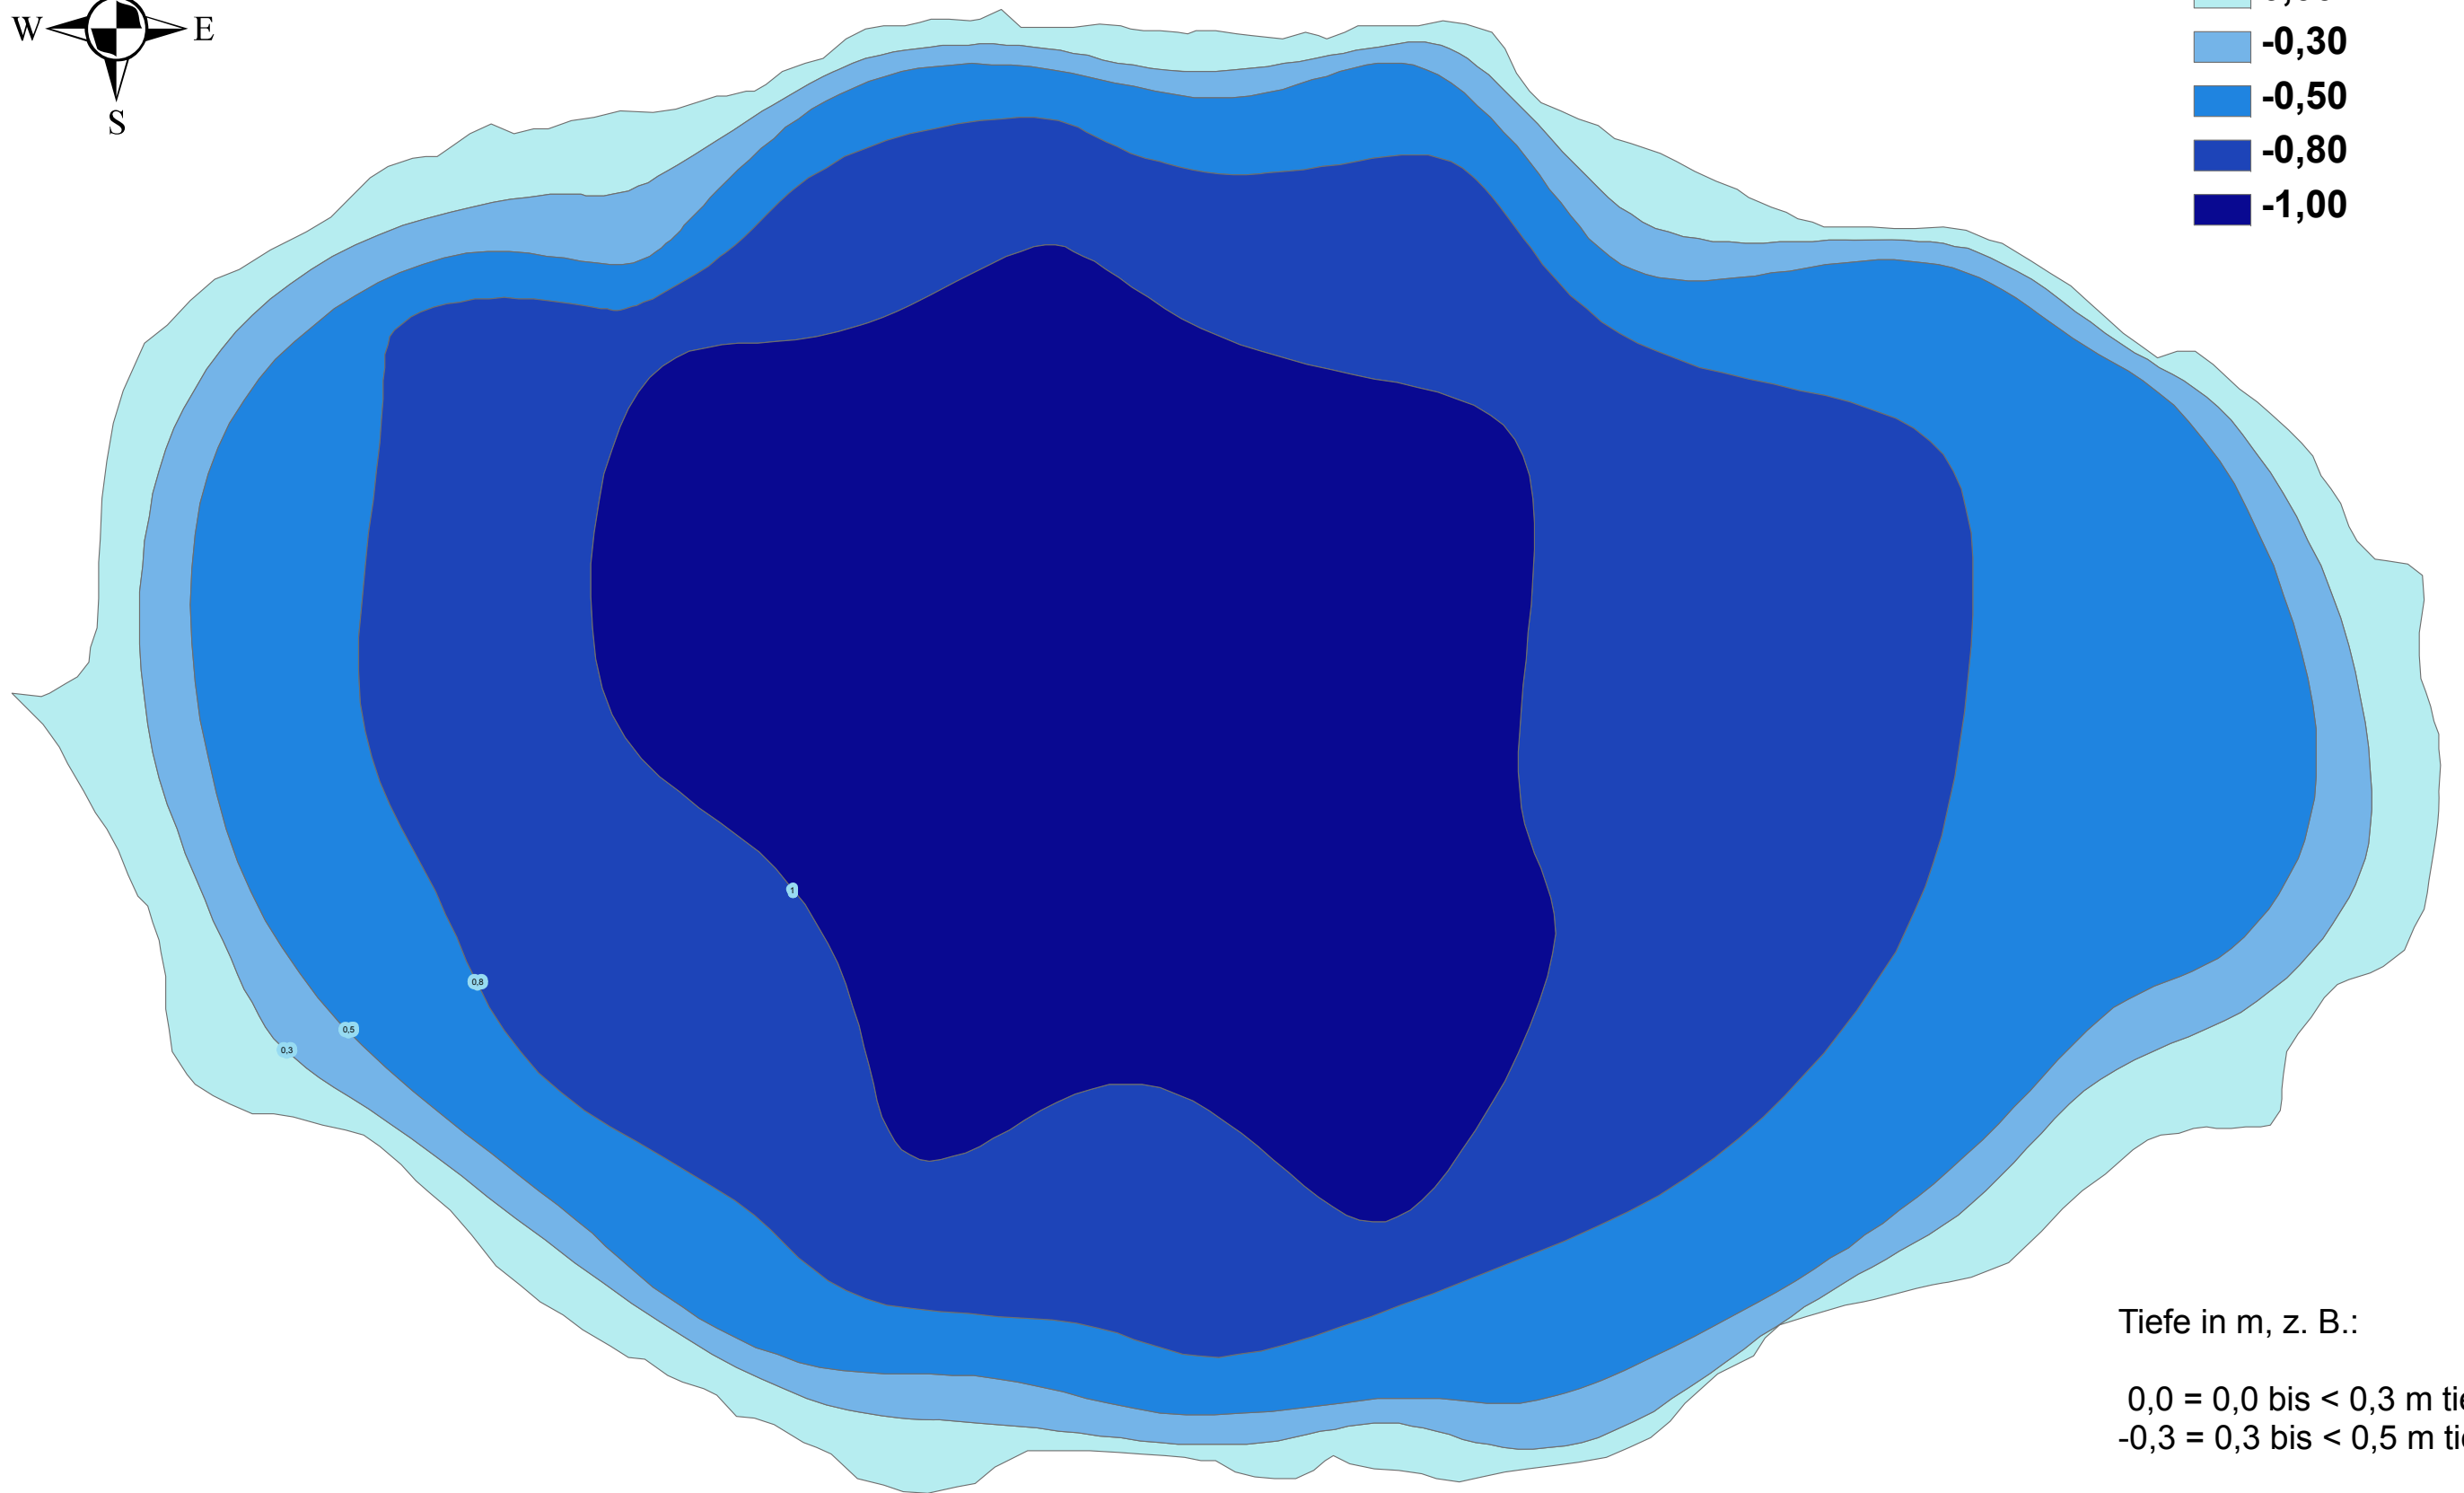

Wedendorfer See

Legende

Tiefe in m, z. B.:

0,0 = 0,0 bis < 0,3 m tief
-0,3 = 0,3 bis < 0,5 m tief ...

Maximaltiefe: 1,44 m

Quelle: Ministerium für Landwirtschaft, Umwelt und Verbraucherschutz M-V, Seenreferat, 1997