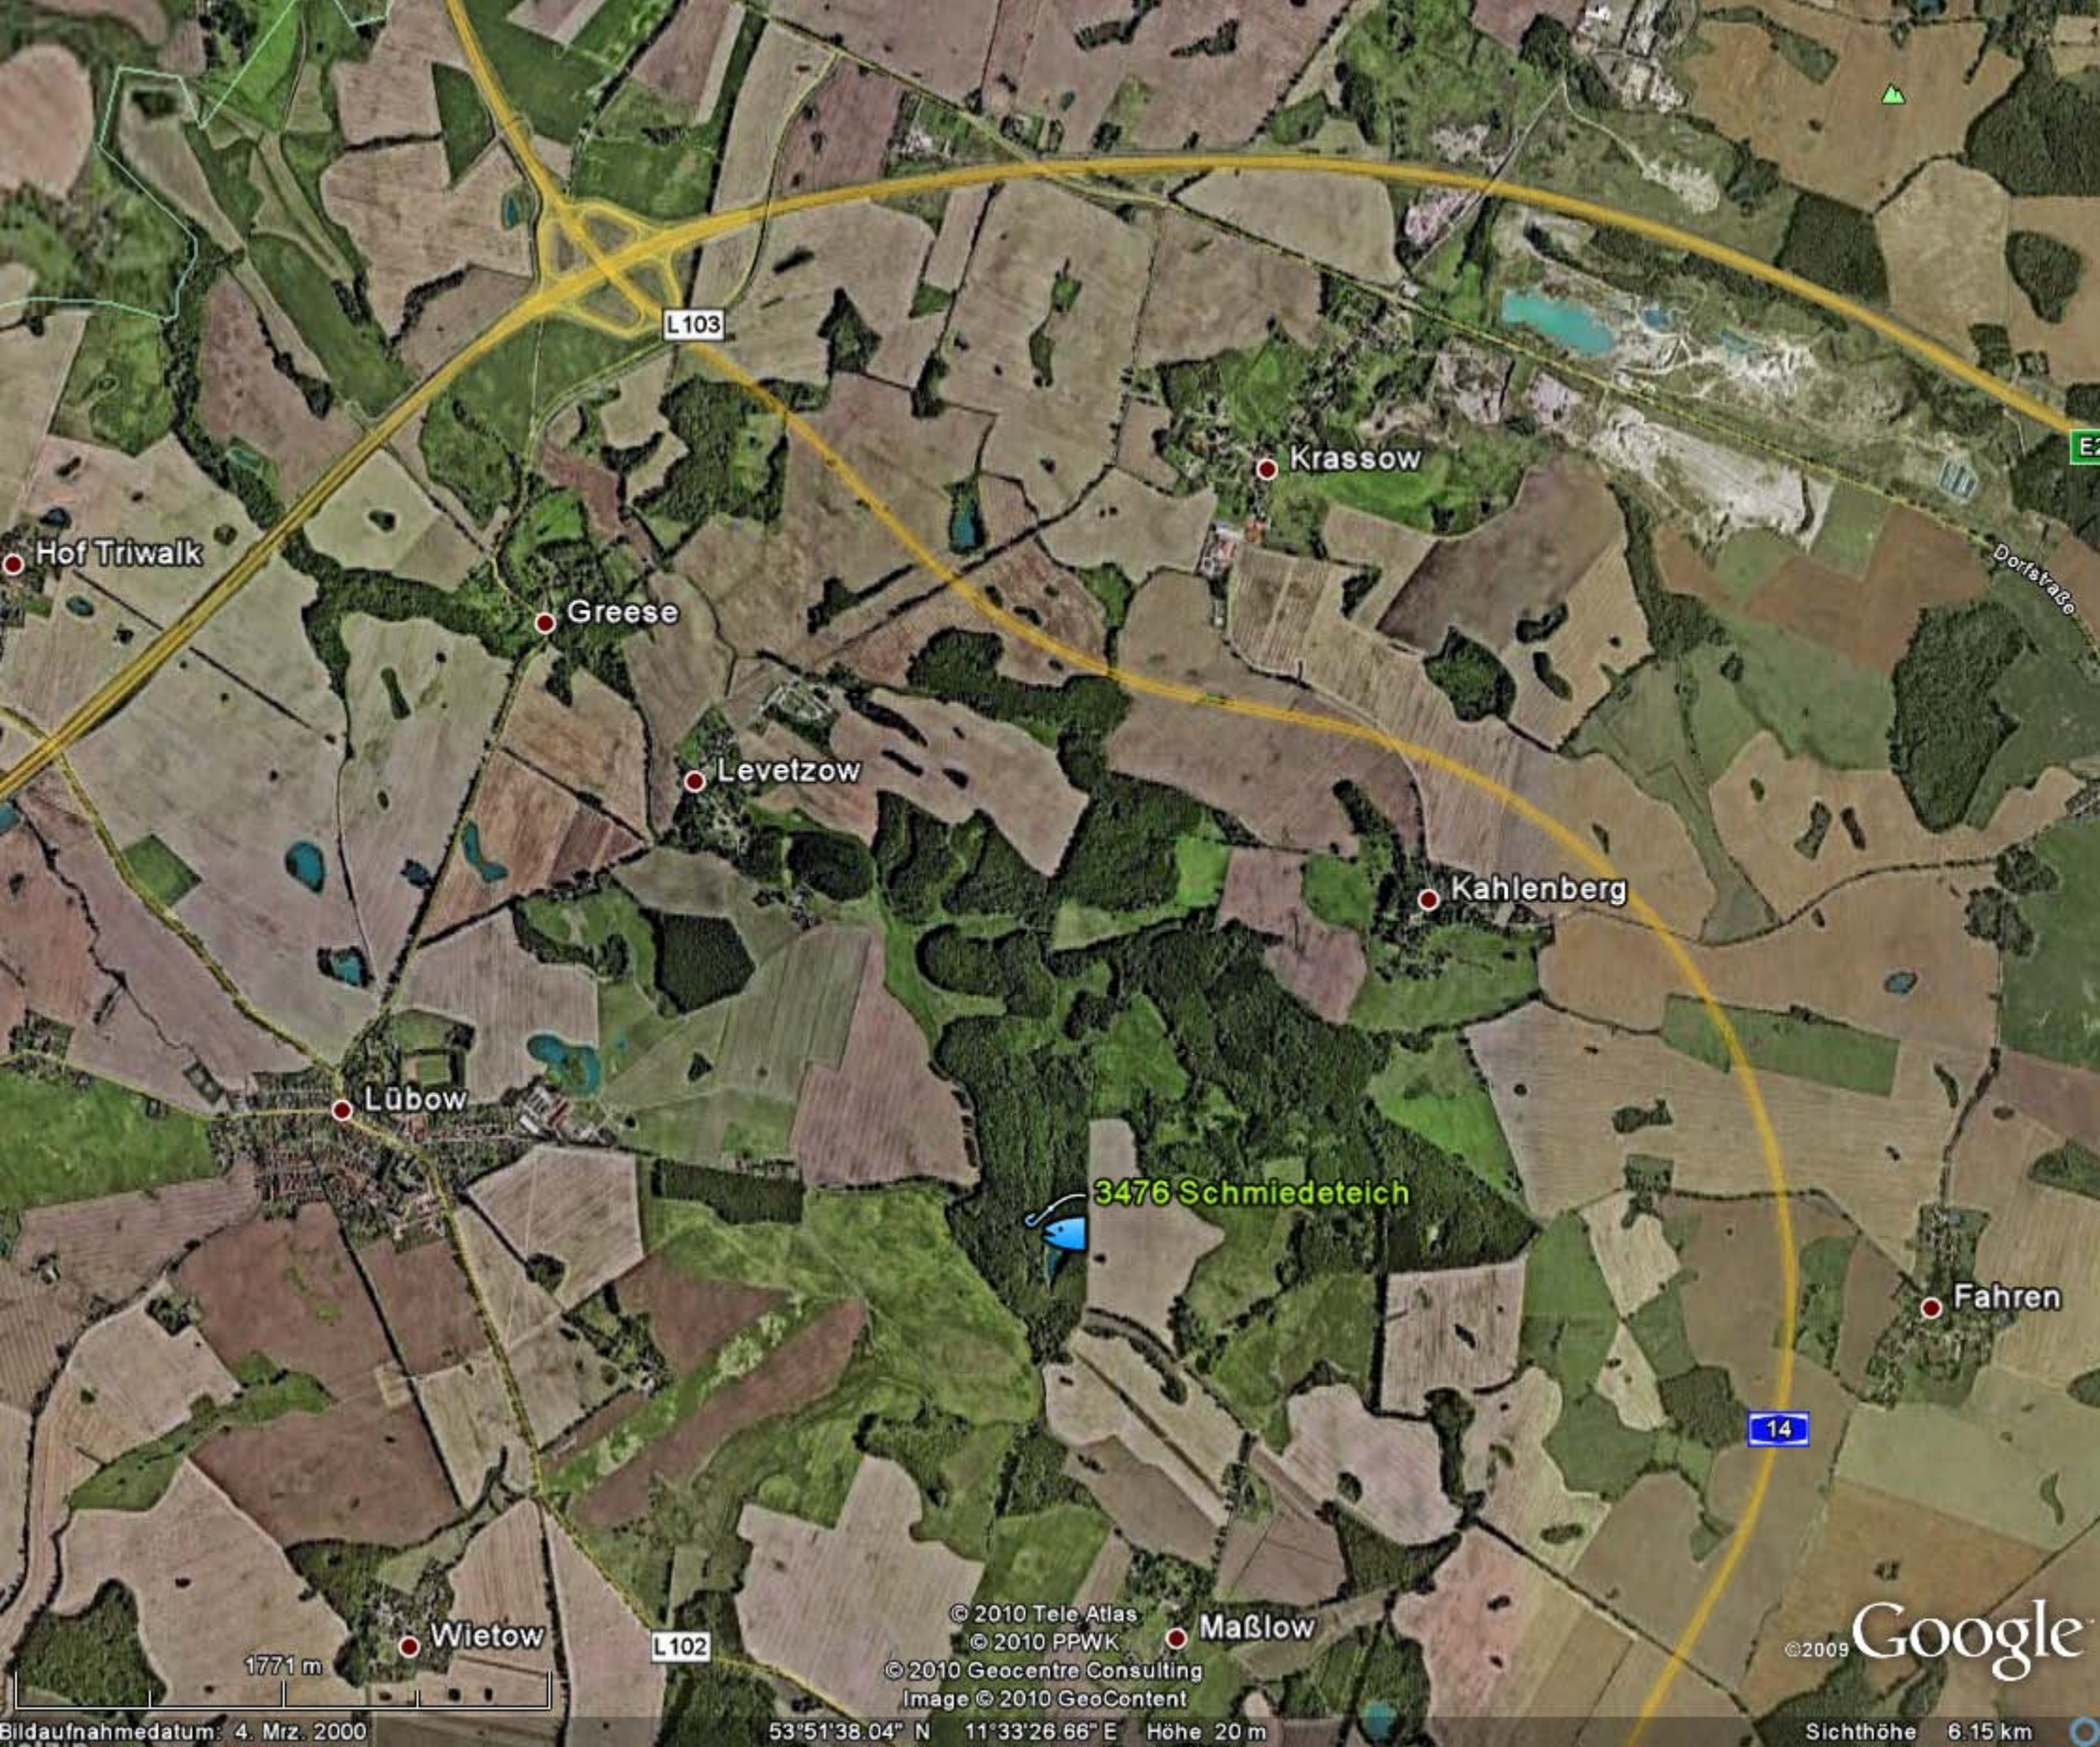

3476 Schmiedeteich

© 2010 Tele Atlas

©2009 Google

107 m

Image © 2010 GeoContent

Bildaufnahmedatum: 4. Mrz. 2000

53°51'00.65" N 11°33'23.18" E Höhe 26 m

Sichthöhe 385 m

L 103

Hof Triwalk

Greese

Levelzow

Lübow

Krassow

Kahlenberg

Fahren

3476 Schmiedeteich

Wietow

L 102

Maßlow

14

1771 m

© 2010 Tele Atlas
© 2010 PPWK
© 2010 Geocentre Consulting
Image © 2010 GeoContent

©2009 Google

Bildaufnahmedatum: 4. Mrz. 2000

53°51'38.04" N 11°33'26.66" E Höhe 20 m

Sichthöhe 6.15 km