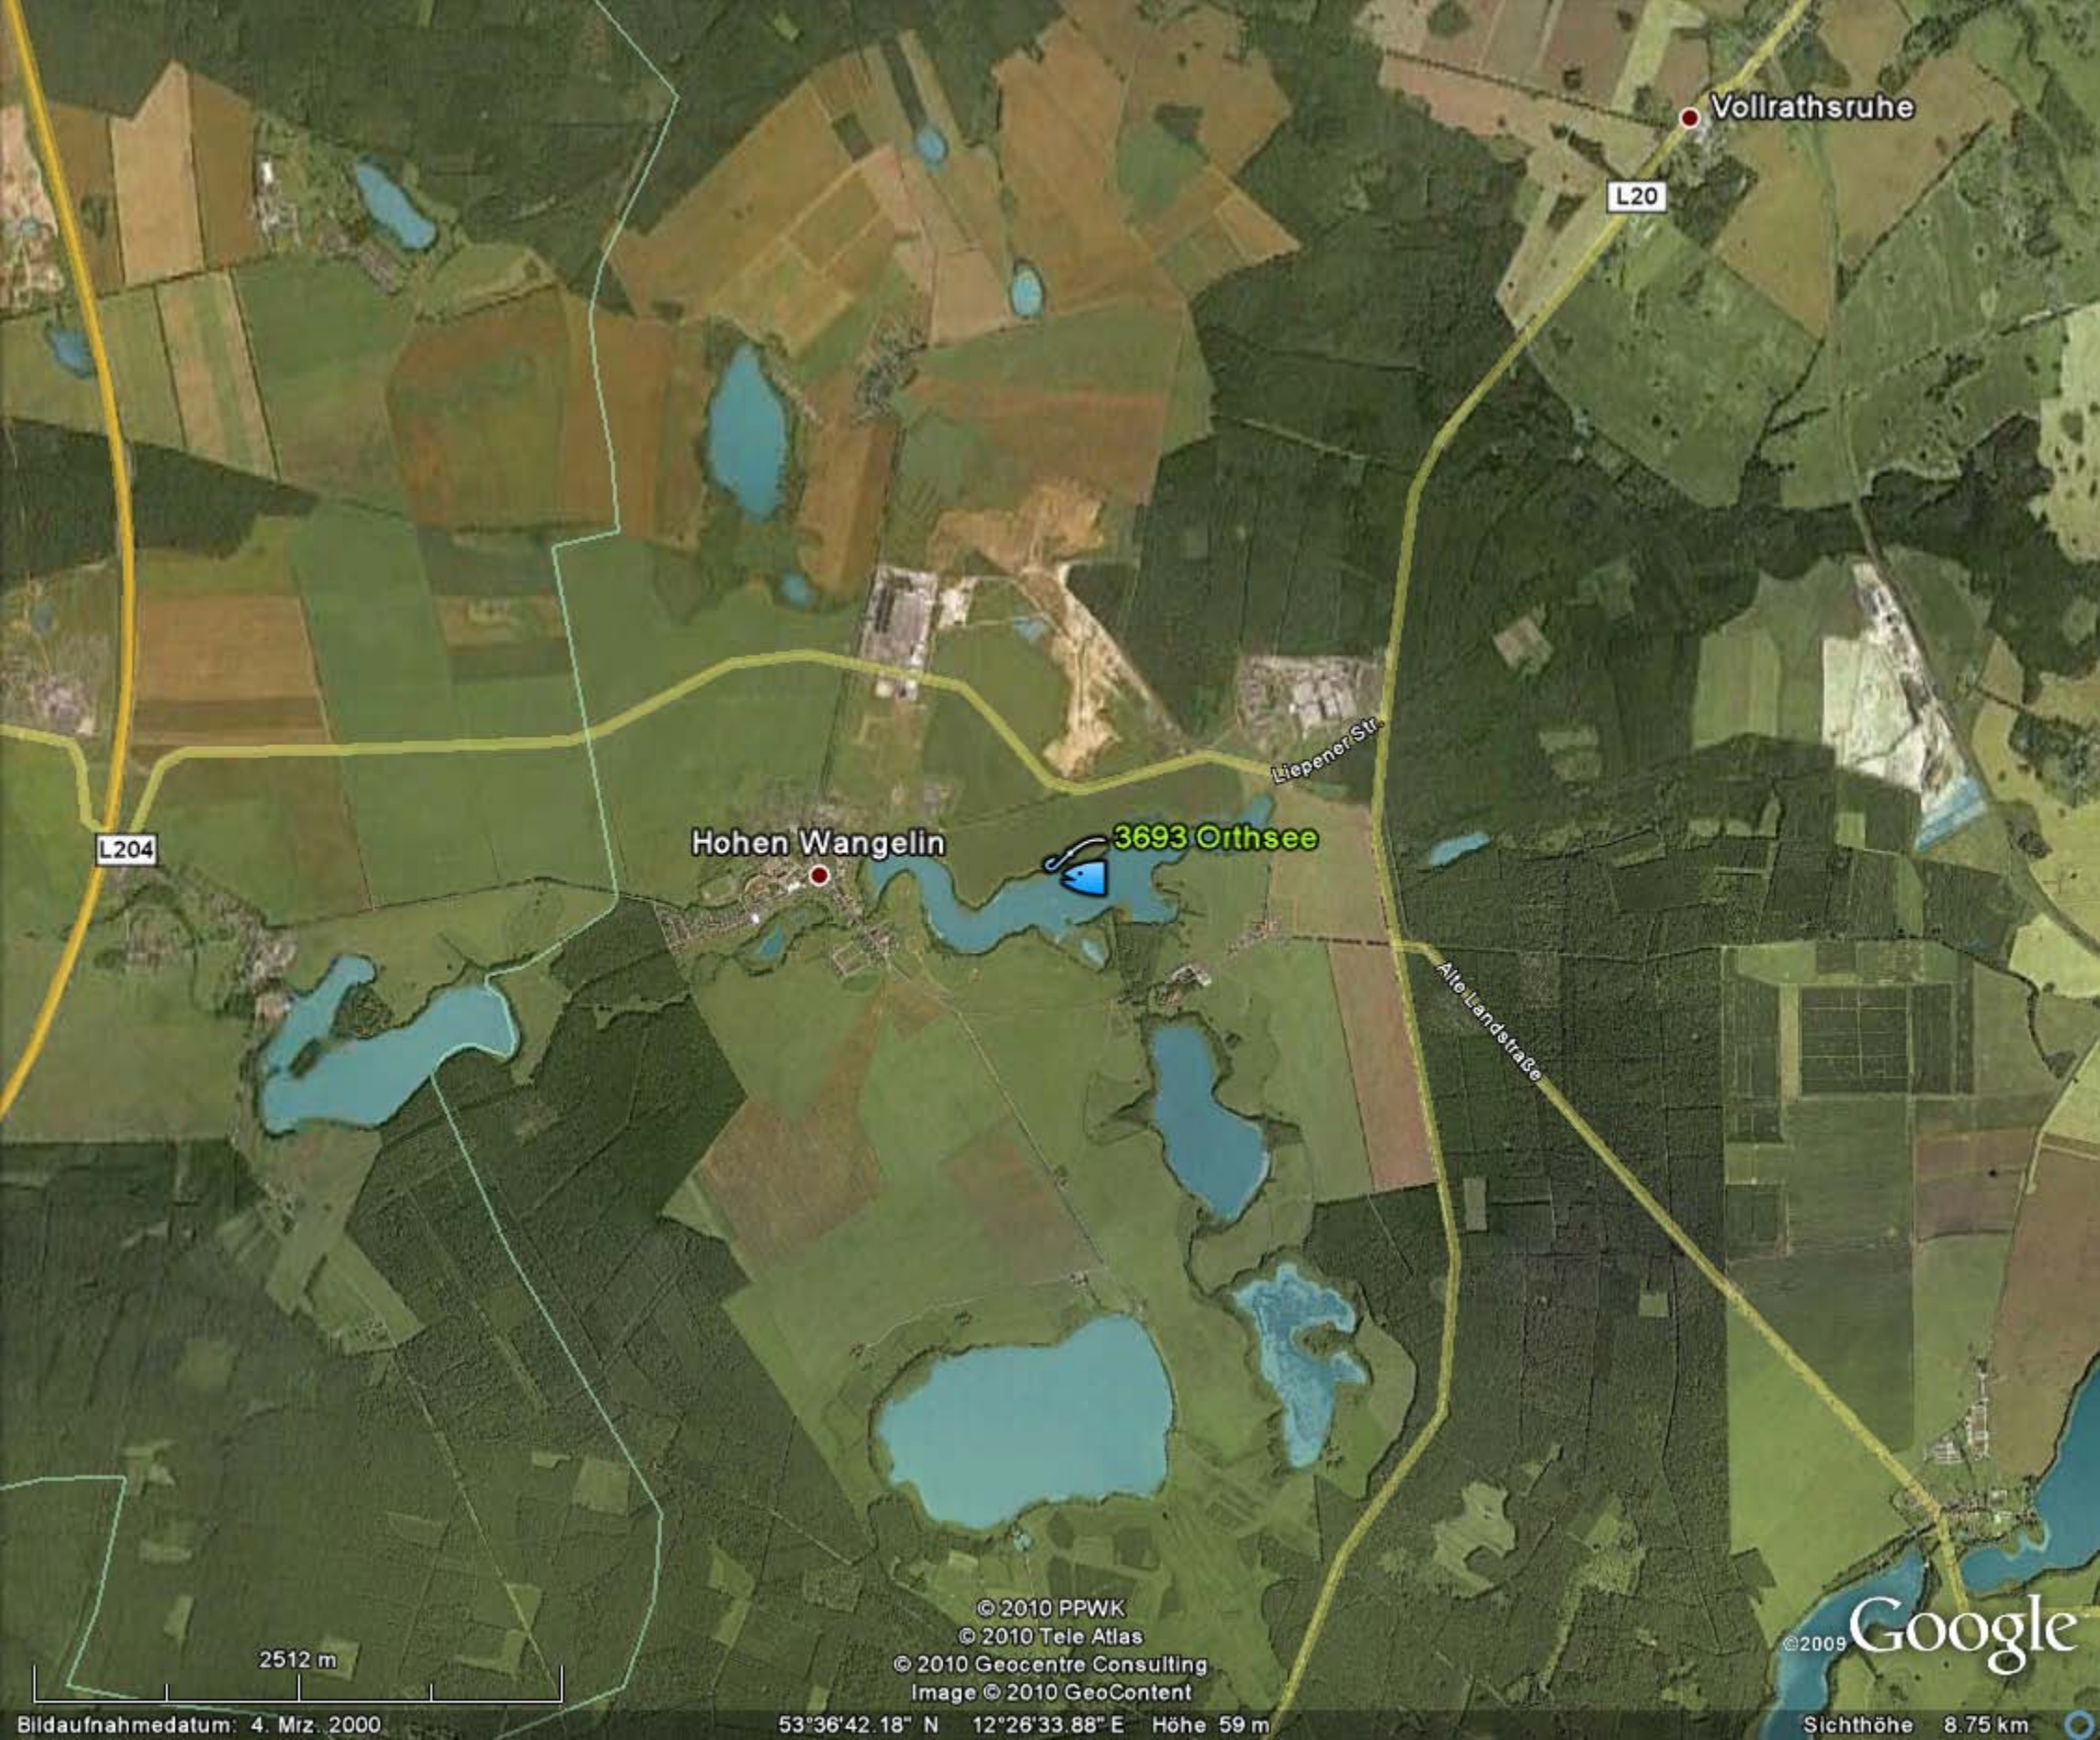

Liepener Str.

Hohen Wangelin

3693 Orthsee

Am Buchenberg

Friedenstraße

Dorfstraße

Cramon

Malchower Chaussee

Cramon

564 m

© 2010 PPWK  
© 2010 Tele Atlas  
© 2010 Geocentre Consulting  
Image © 2010 GeoContent

©2009 Google

Bildaufnahmedatum: 4. Mrz. 2000

53°36'42.18" N 12°26'33.88" E Höhe 60 m

Sichthöhe 2.01 km

Vollrathsruhe

L20

L204

Hohen Wangelin

3693 Orthsee

Liepener Str.

Alte Landstraße

© 2010 PPWK  
© 2010 Tele Atlas  
© 2010 Geocentre Consulting  
Image © 2010 GeoContent

2512 m

Bildaufnahmedatum: 4. Mrz. 2000

53°36'42.18" N 12°26'33.88" E Höhe 59 m

©2009 Google

Sichthöhe 8.75 km